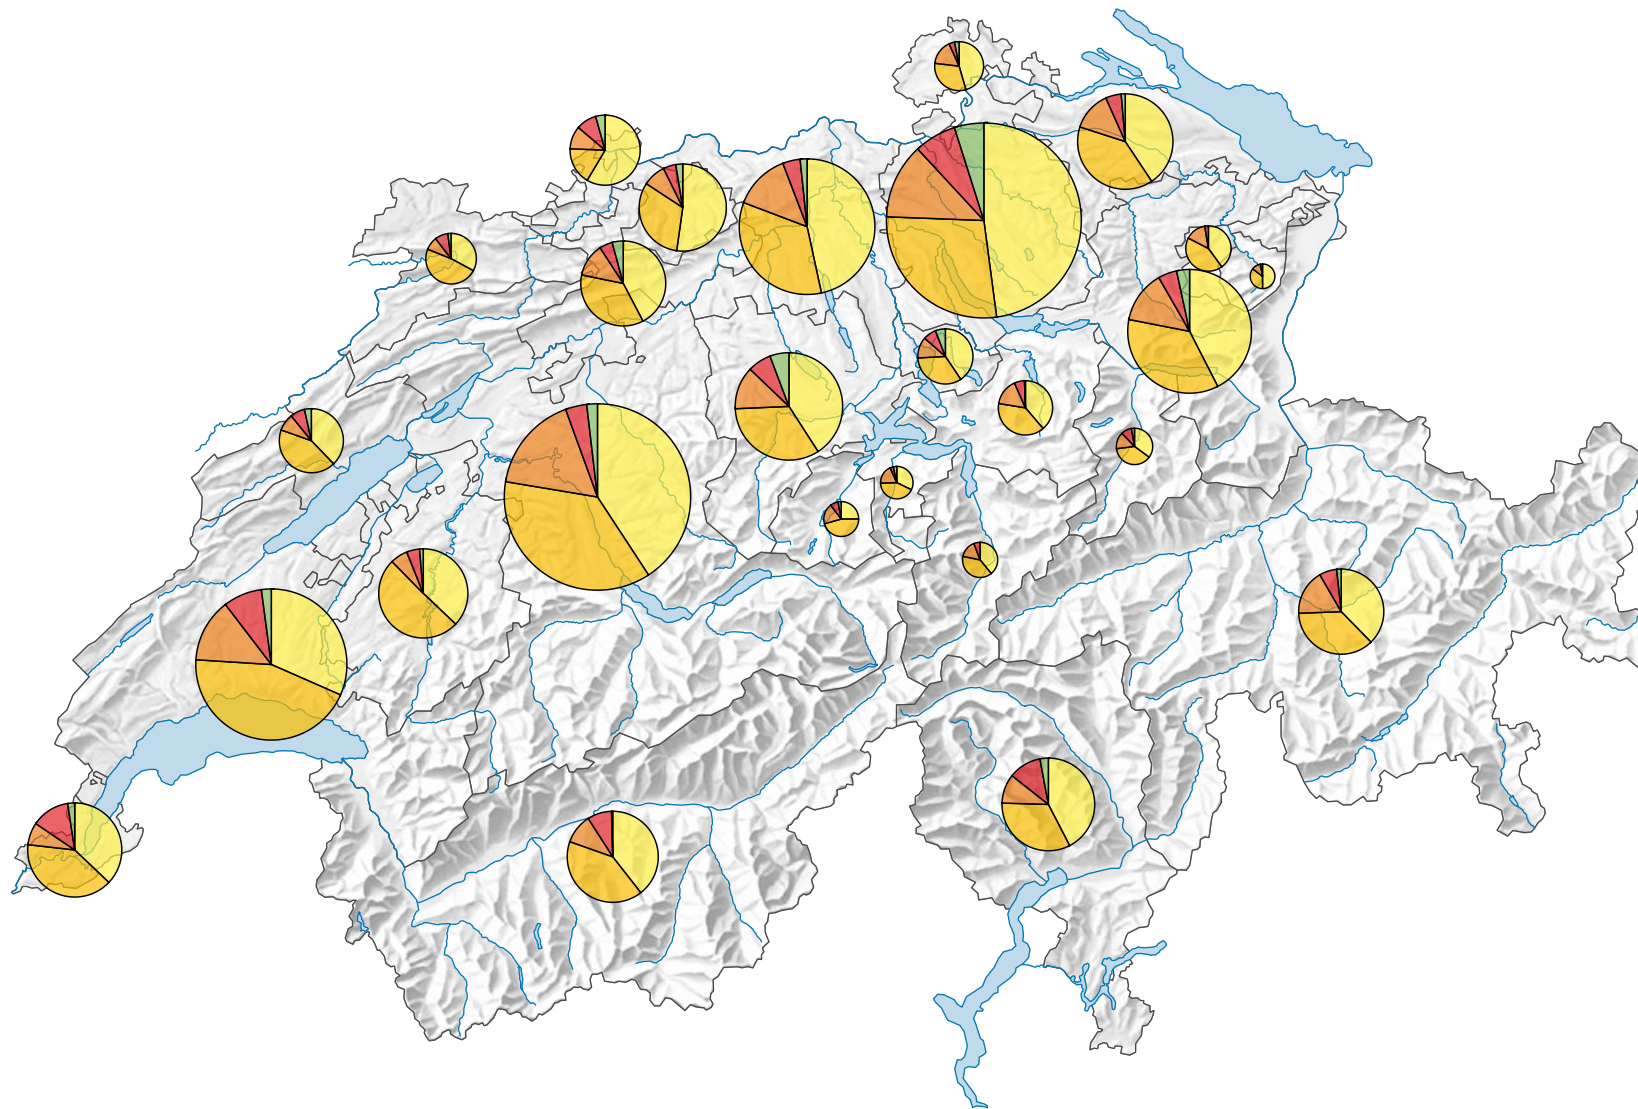

Institutions de formation selon le degré de formation, en 2015/16

Nombre d'écoles

Suisse: 10 573

Répartition des écoles selon le degré de formation:

- Degré primaire 1-2 (Suisse: 5 454)
- Degré primaire 3-8 (Suisse: 4 697)
- Degré secondaire I (Suisse: 1 691)
- Degré secondaire II (Suisse: 838)
- Degré tertiaire (Suisse: 370)

Les écoles spécialisées et les hautes écoles ne sont pas représentées.

Le total suisse diffère du total par degré de formation en raison du double-comptage des écoles offrant un programme d'enseignement sur plusieurs degrés de formation.

0 35 70 km

Niveau géographique:
Cantons