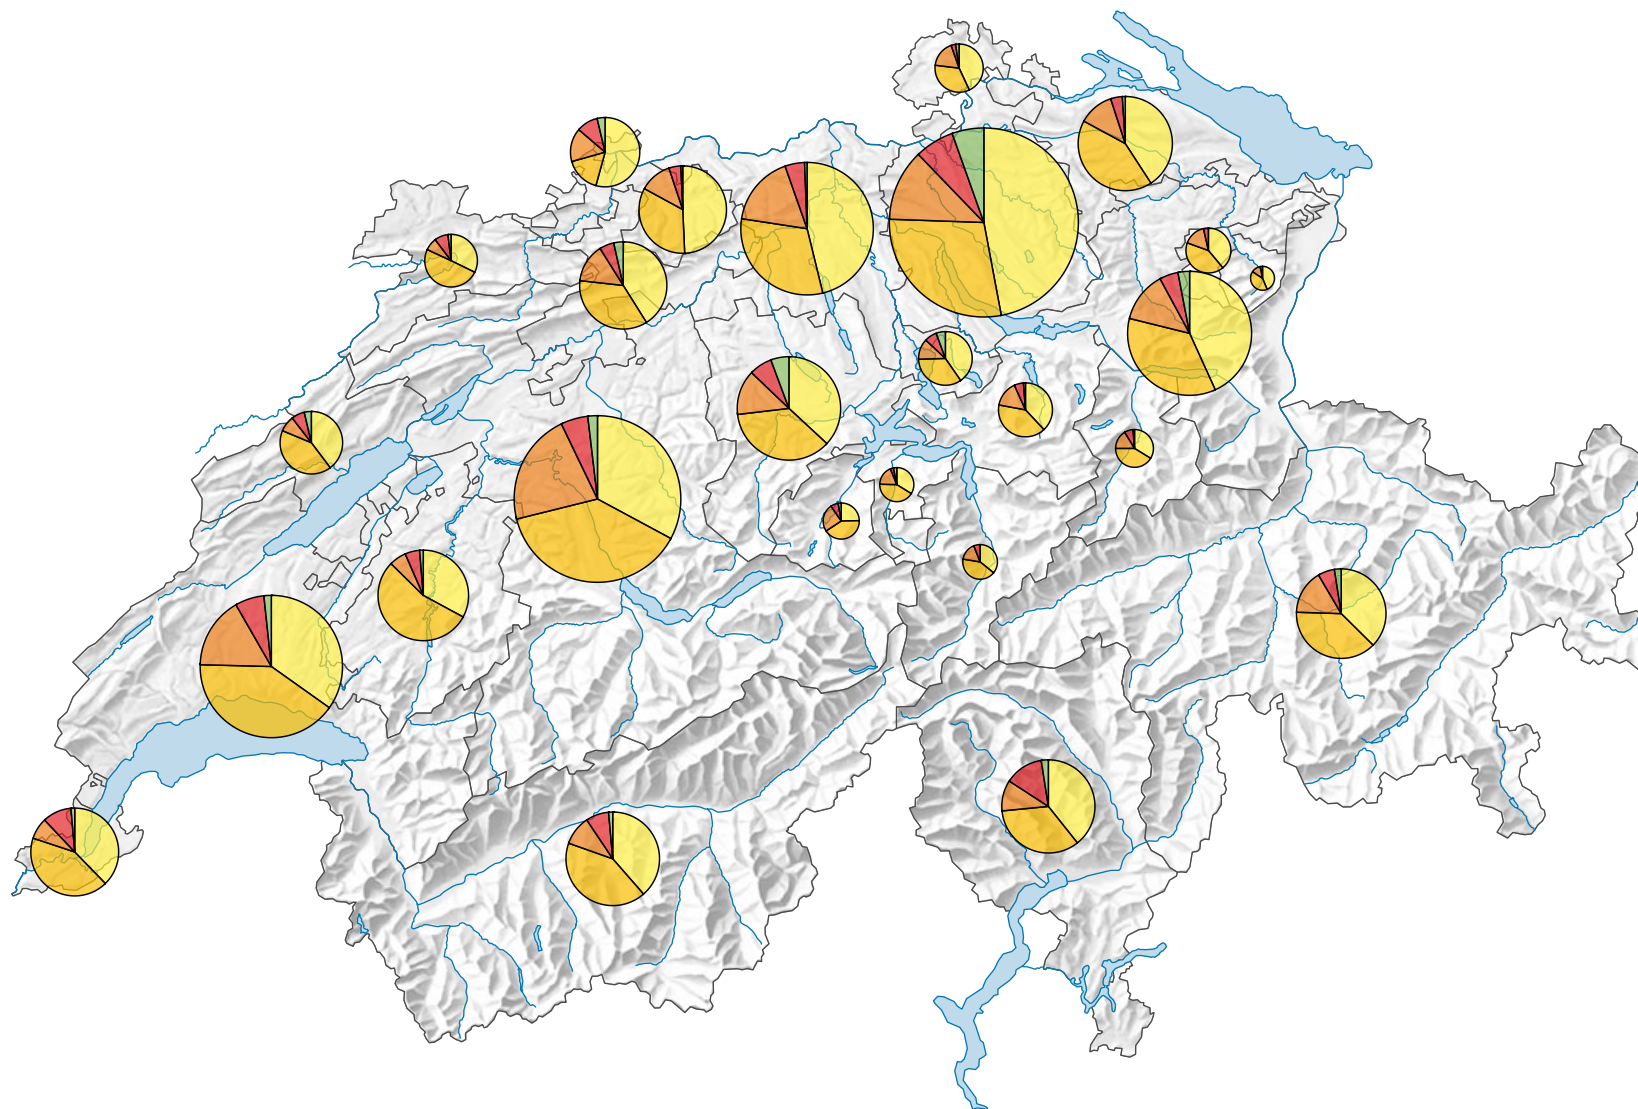

Institutions de formation selon le degré de formation, en 2010/11

Nombre d'écoles

Suisse: 10 522

Répartition des écoles selon le degré de formation:

- Préscolarité
(Suisse: 4 960)
- Degré primaire
(Suisse: 4 490)
- Degré secondaire I
(Suisse: 1 759)
- Degré secondaire II
(Suisse: 789)
- Degré tertiaire
(Suisse: 328)

Les écoles spécialisées et les hautes écoles ne sont pas représentées.

Le total suisse diffère du total par degré de formation en raison du double-comptage des écoles offrant un programme d'enseignement sur plusieurs degrés de formation.

0 35 70 km

Niveau géographique:
Cantons