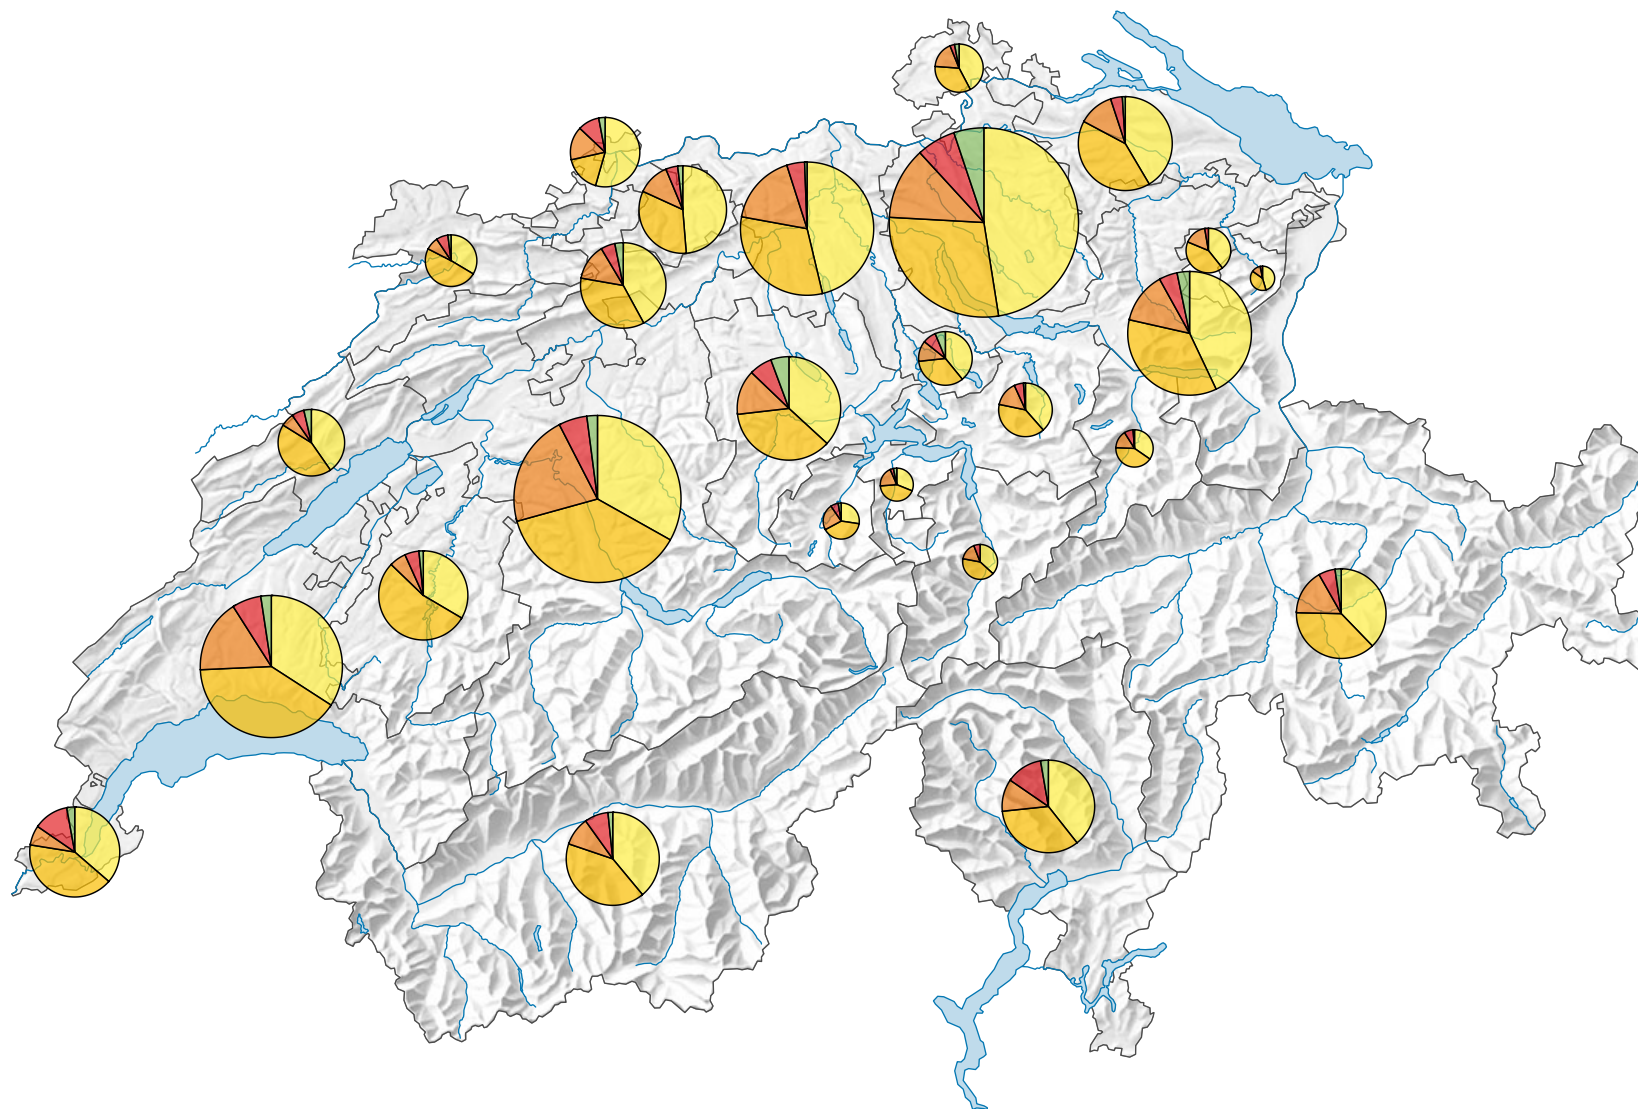

Institutions de formation selon le degré de formation, en 2011/12

Nombre d'écoles

Suisse: 10 461

Répartition des écoles selon le degré de formation:

- Préscolarité (Suisse: 4 981)
- Degré primaire (Suisse: 4 462)
- Degré secondaire I (Suisse: 1 759)
- Degré secondaire II (Suisse: 791)
- Degré tertiaire (Suisse: 348)

Les écoles spécialisées et les hautes écoles ne sont pas représentées.

Le total suisse diffère du total par degré de formation en raison du double-comptage des écoles offrant un programme d'enseignement sur plusieurs degrés de formation.

0 35 70 km

Niveau géographique:
Cantons