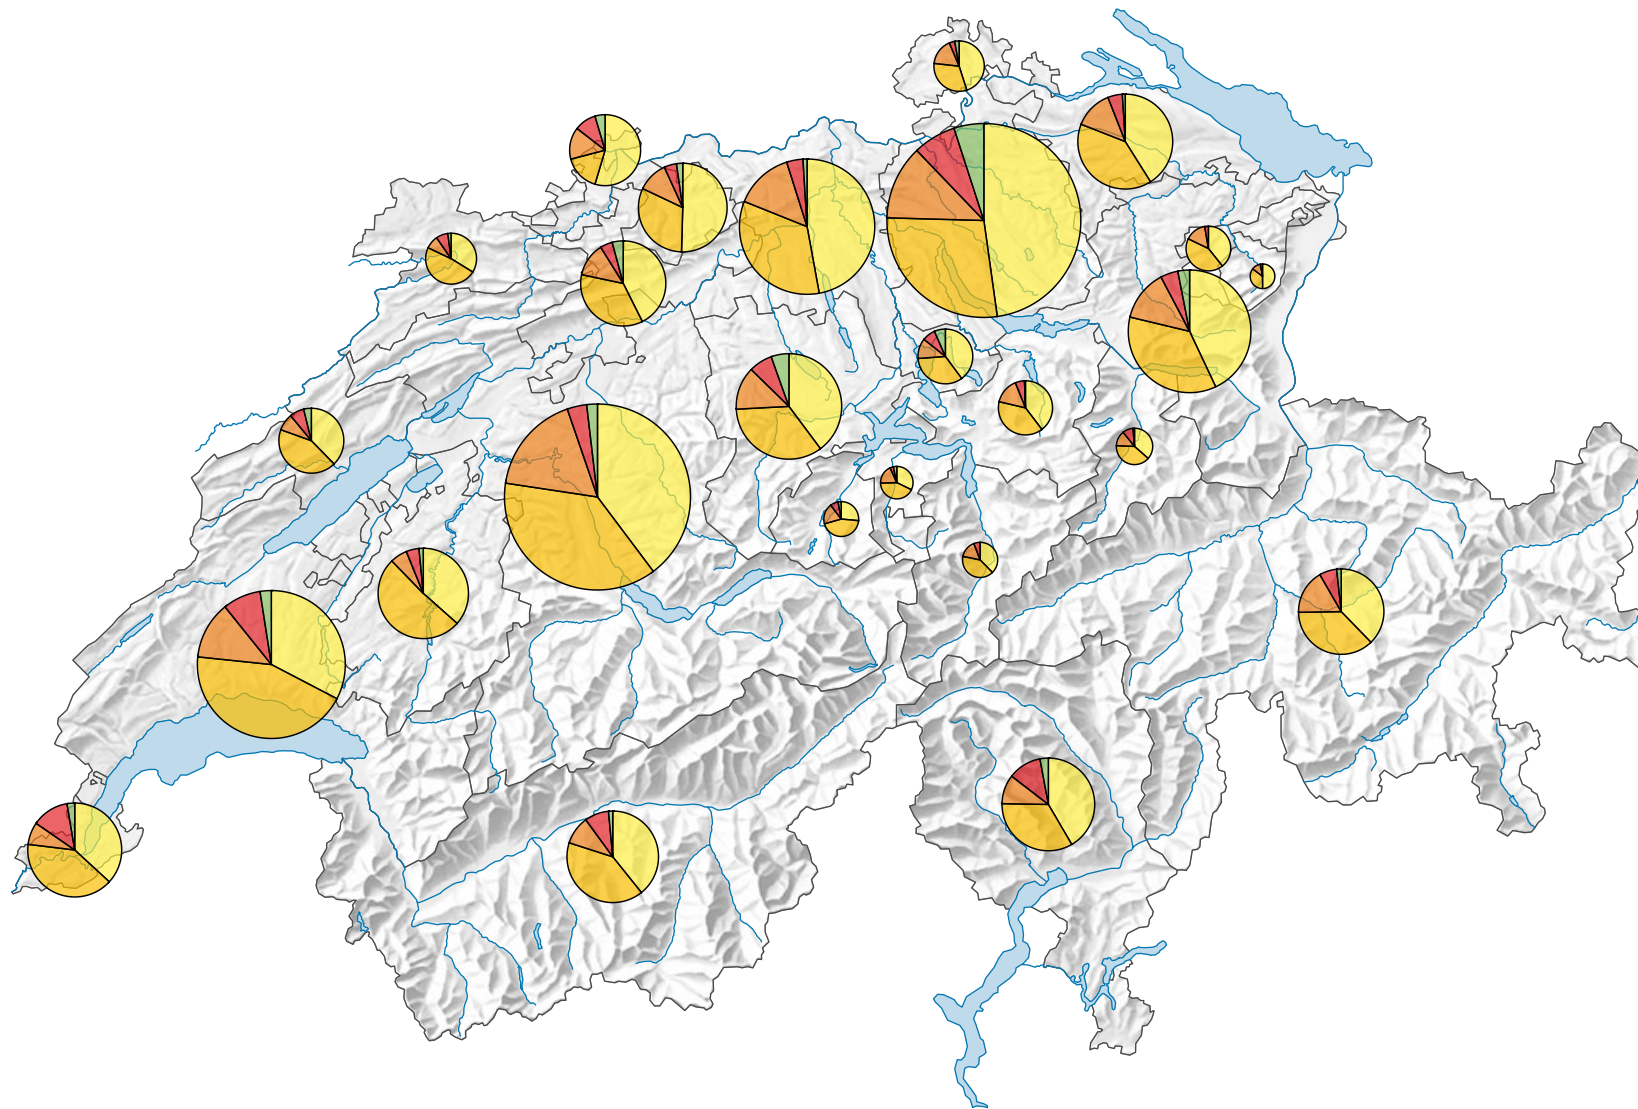

# Institutions de formation selon le degré de formation, en 2014/15

## Nombre d'écoles

Suisse: 10 533

## Répartition des écoles selon le degré de formation:

- Degré primaire 1-2  
(Suisse: 5 397)
- Degré primaire 3-8  
(Suisse: 4 689)
- Degré secondaire I  
(Suisse: 1 697)
- Degré secondaire II  
(Suisse: 819)
- Degré tertiaire  
(Suisse: 367)

0 35 70 km

Niveau géographique:  
Cantons