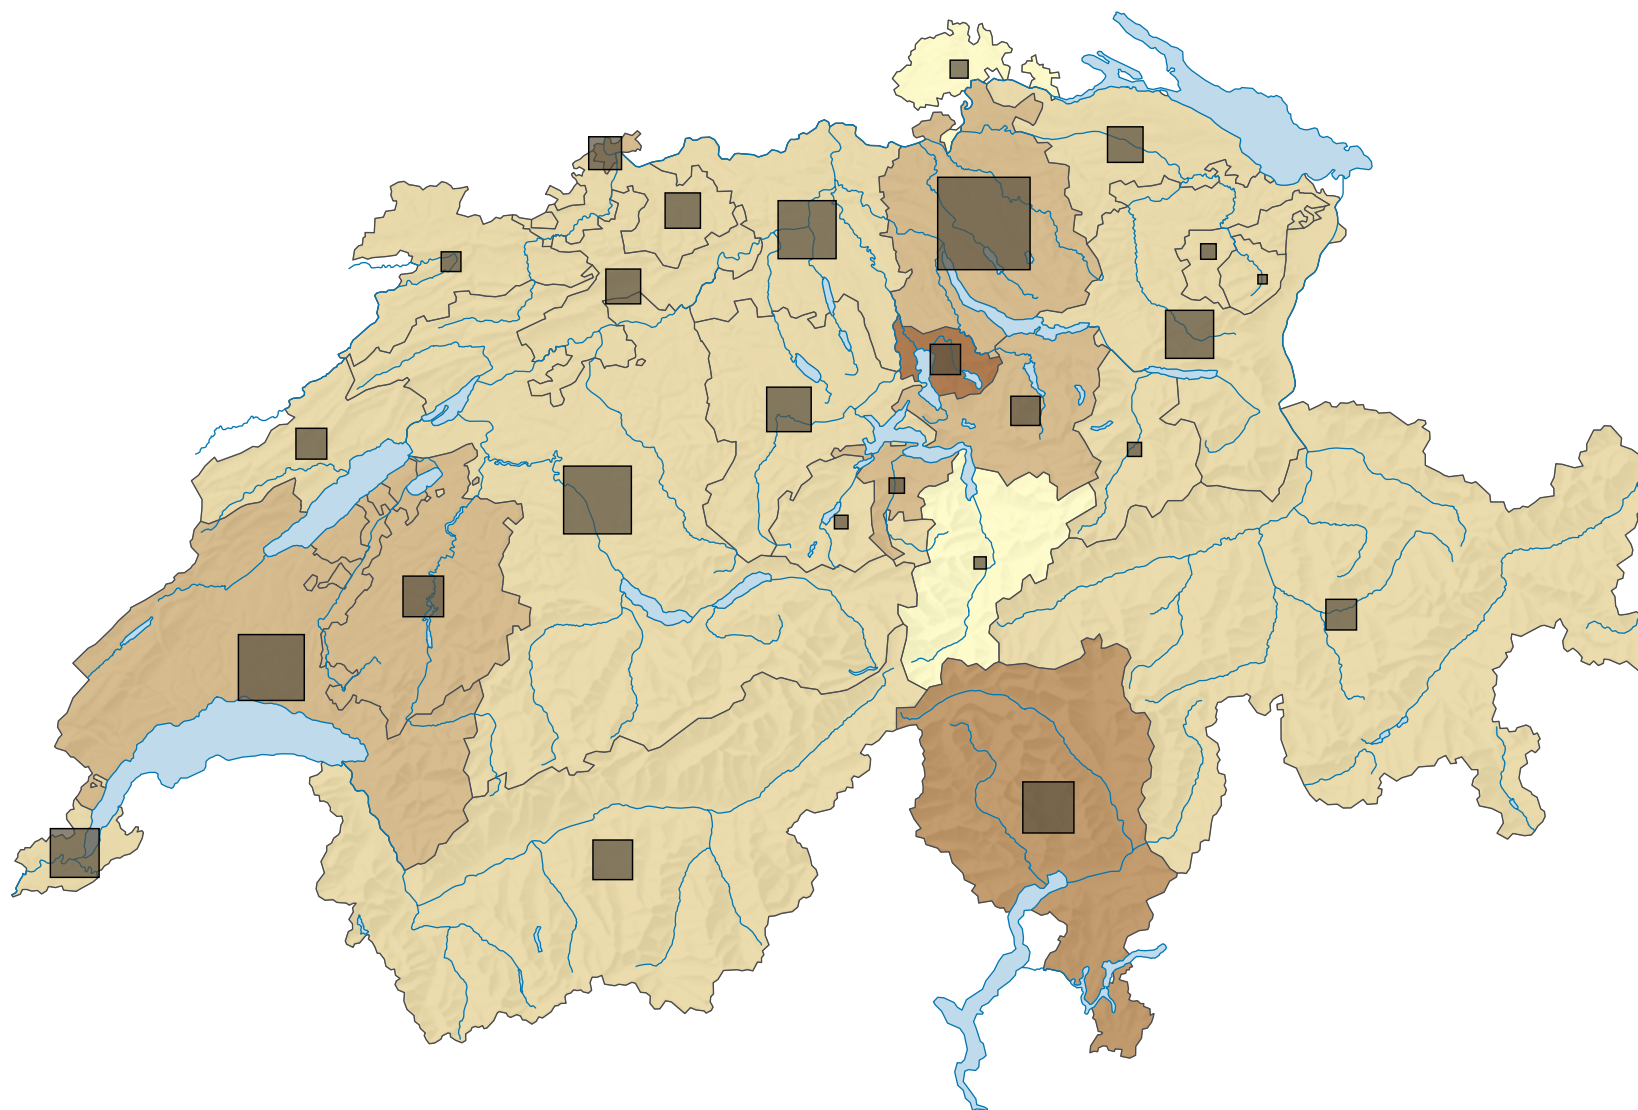

Nouvelles mises en circulation de véhicules routiers motorisés, en 2014

Nouvelles mises en circulation de véhicules routiers motorisés pour 1000 habitants*

Suisse: 48,7

* population résidente permanente au 31.12. de l'année précédente

Suisse: avec les véhicules de la Confédération

Nombre de nouvelles mises en circulation

Suisse: 396 588

Suisse: avec les véhicules de la Confédération

Version révisée 20.07.2021

0 35 70 km

Niveau géographique:
Cantons