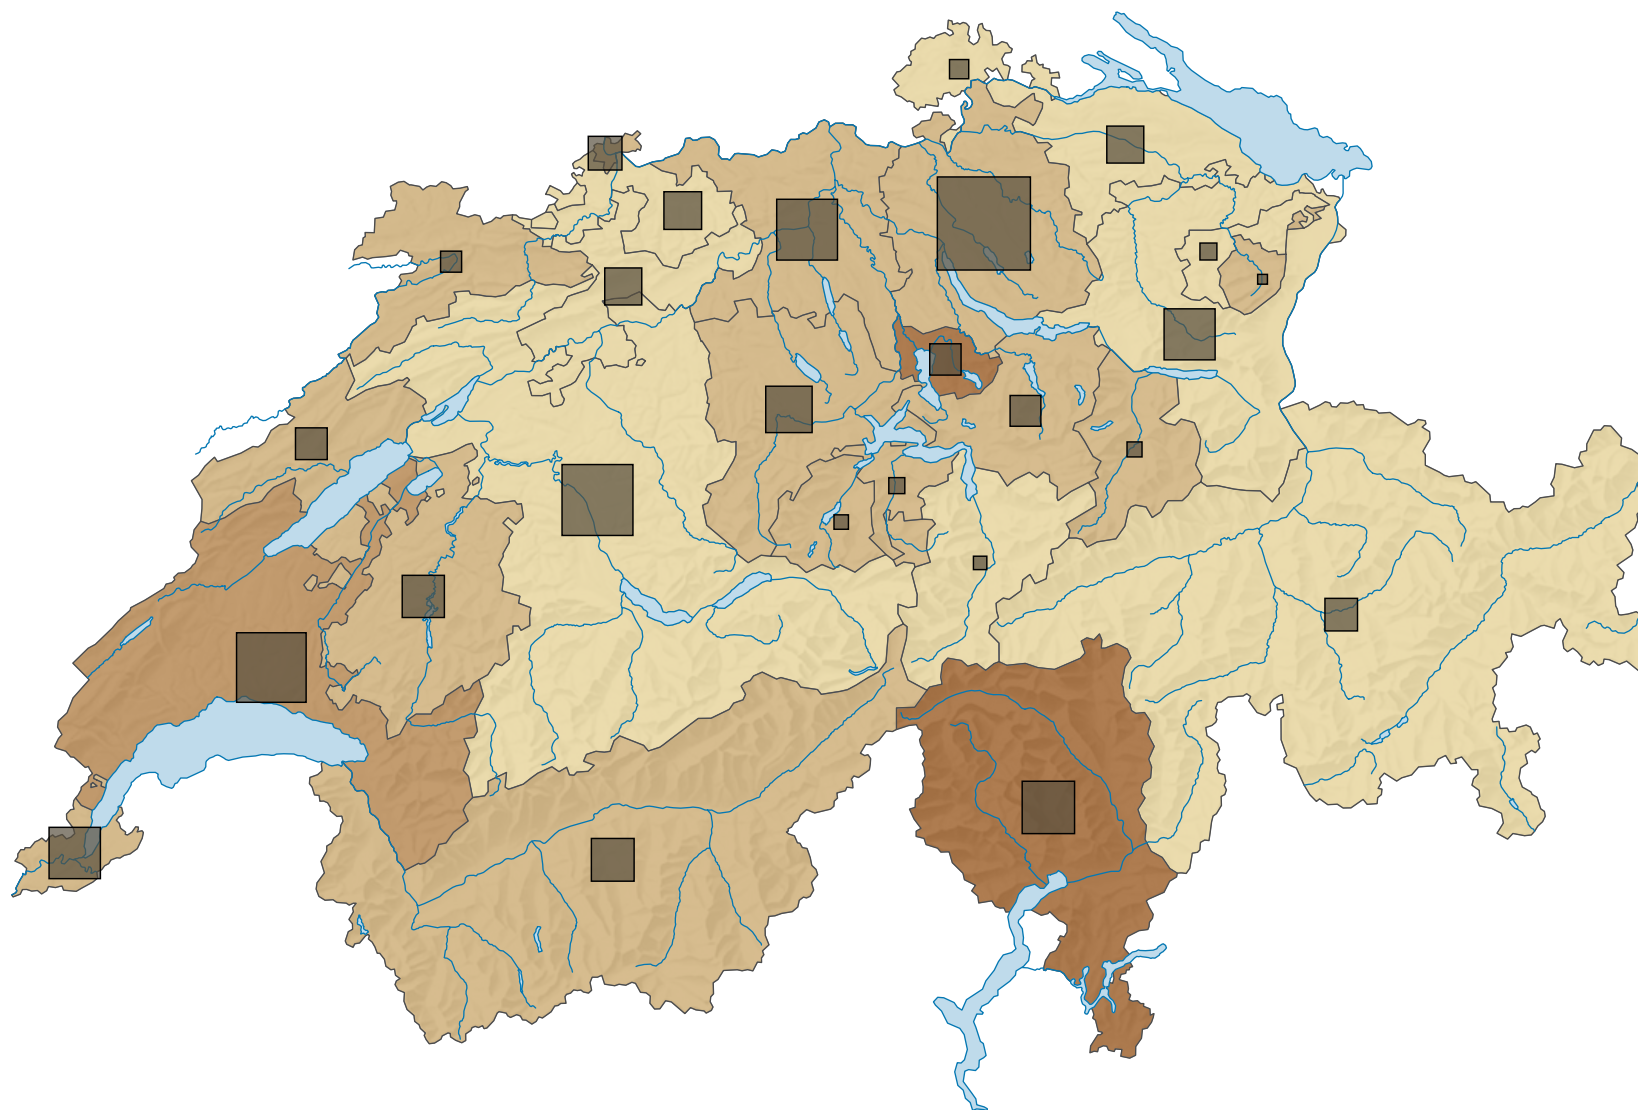

Nouvelles mises en circulation de véhicules routiers motorisés pour 1000 habitants*

Suisse: 54,2

* population résidente permanente au 31.12. de l'année précédente

Suisse: avec les véhicules de la Confédération

Nombre de nouvelles mises en circulation

Suisse: 430 973

Suisse: avec les véhicules de la Confédération

Version révisée 20.07.2021

0 35 70 km

Niveau géographique:
Cantons