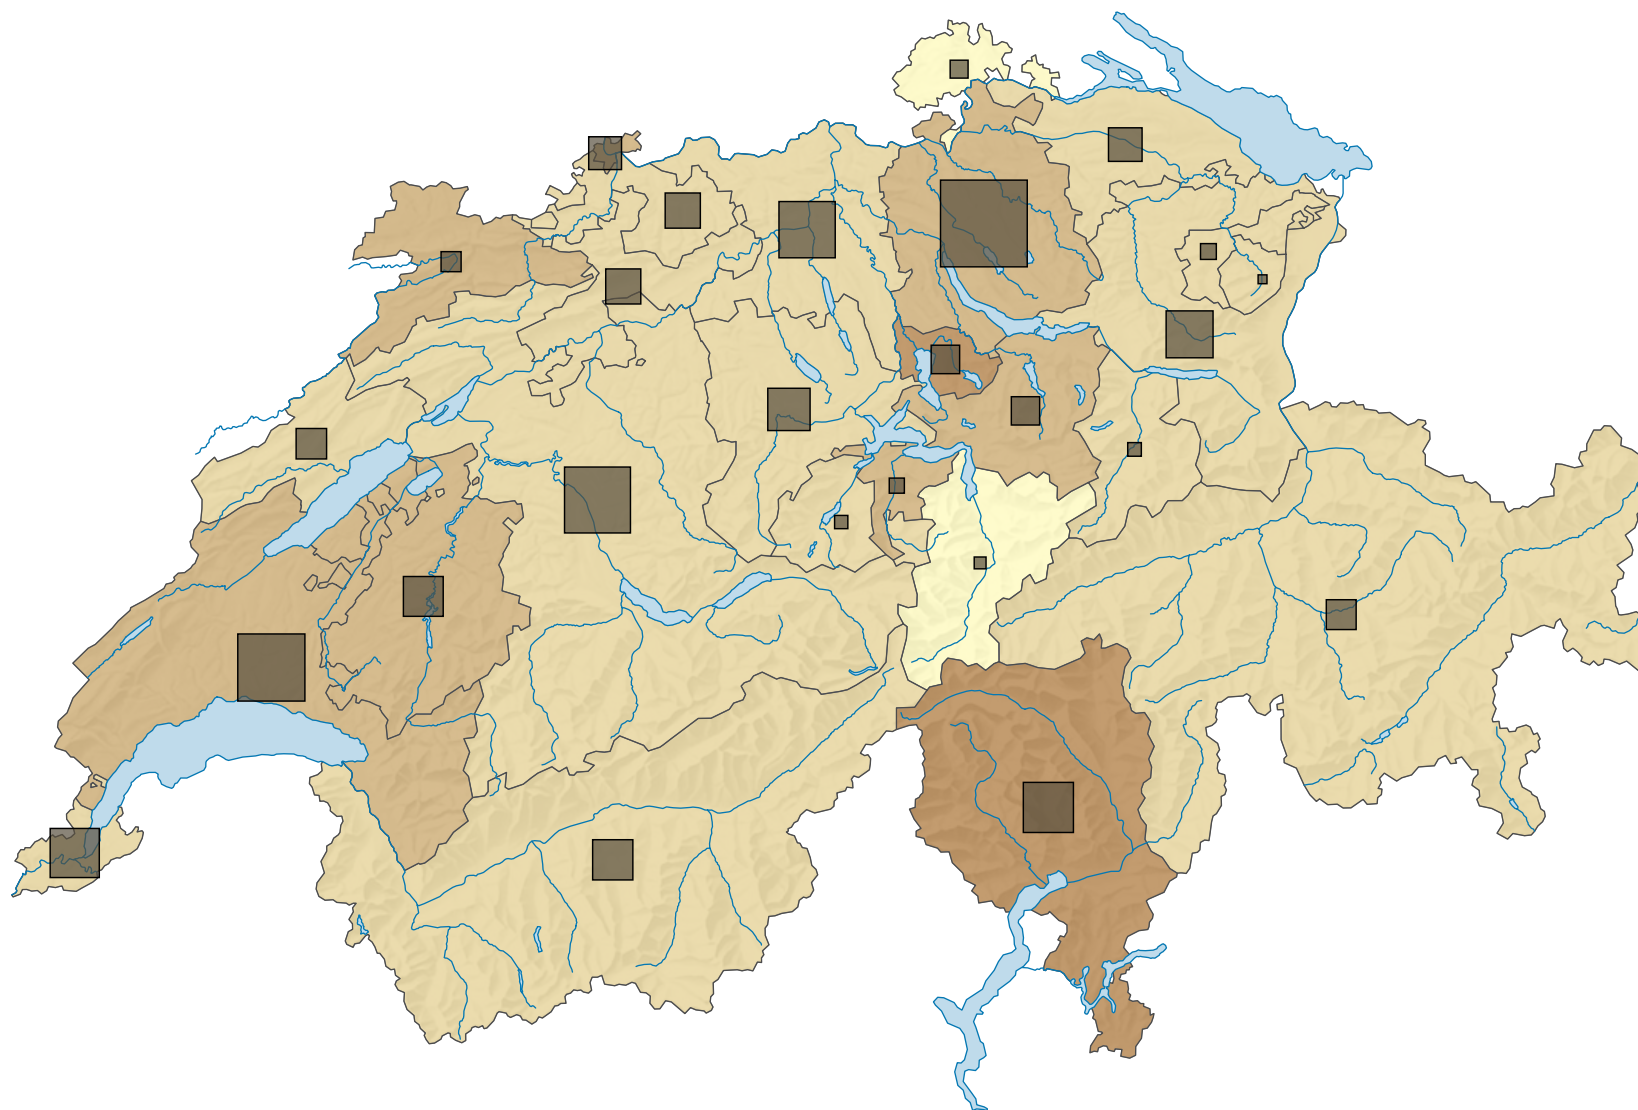

Nouvelles mises en circulation de véhicules routiers motorisés, en 2010

Nouvelles mises en circulation de véhicules routiers motorisés pour 1000 habitants*

Suisse: 48,5

* population résidente permanente au 31.12. de l'année précédente

Suisse: avec les véhicules de la Confédération

Nombre de nouvelles mises en circulation

Suisse: 377 317

Suisse: avec les véhicules de la Confédération

Version révisée 20.07.2021

0 35 70 km

Niveau géographique:
Cantons