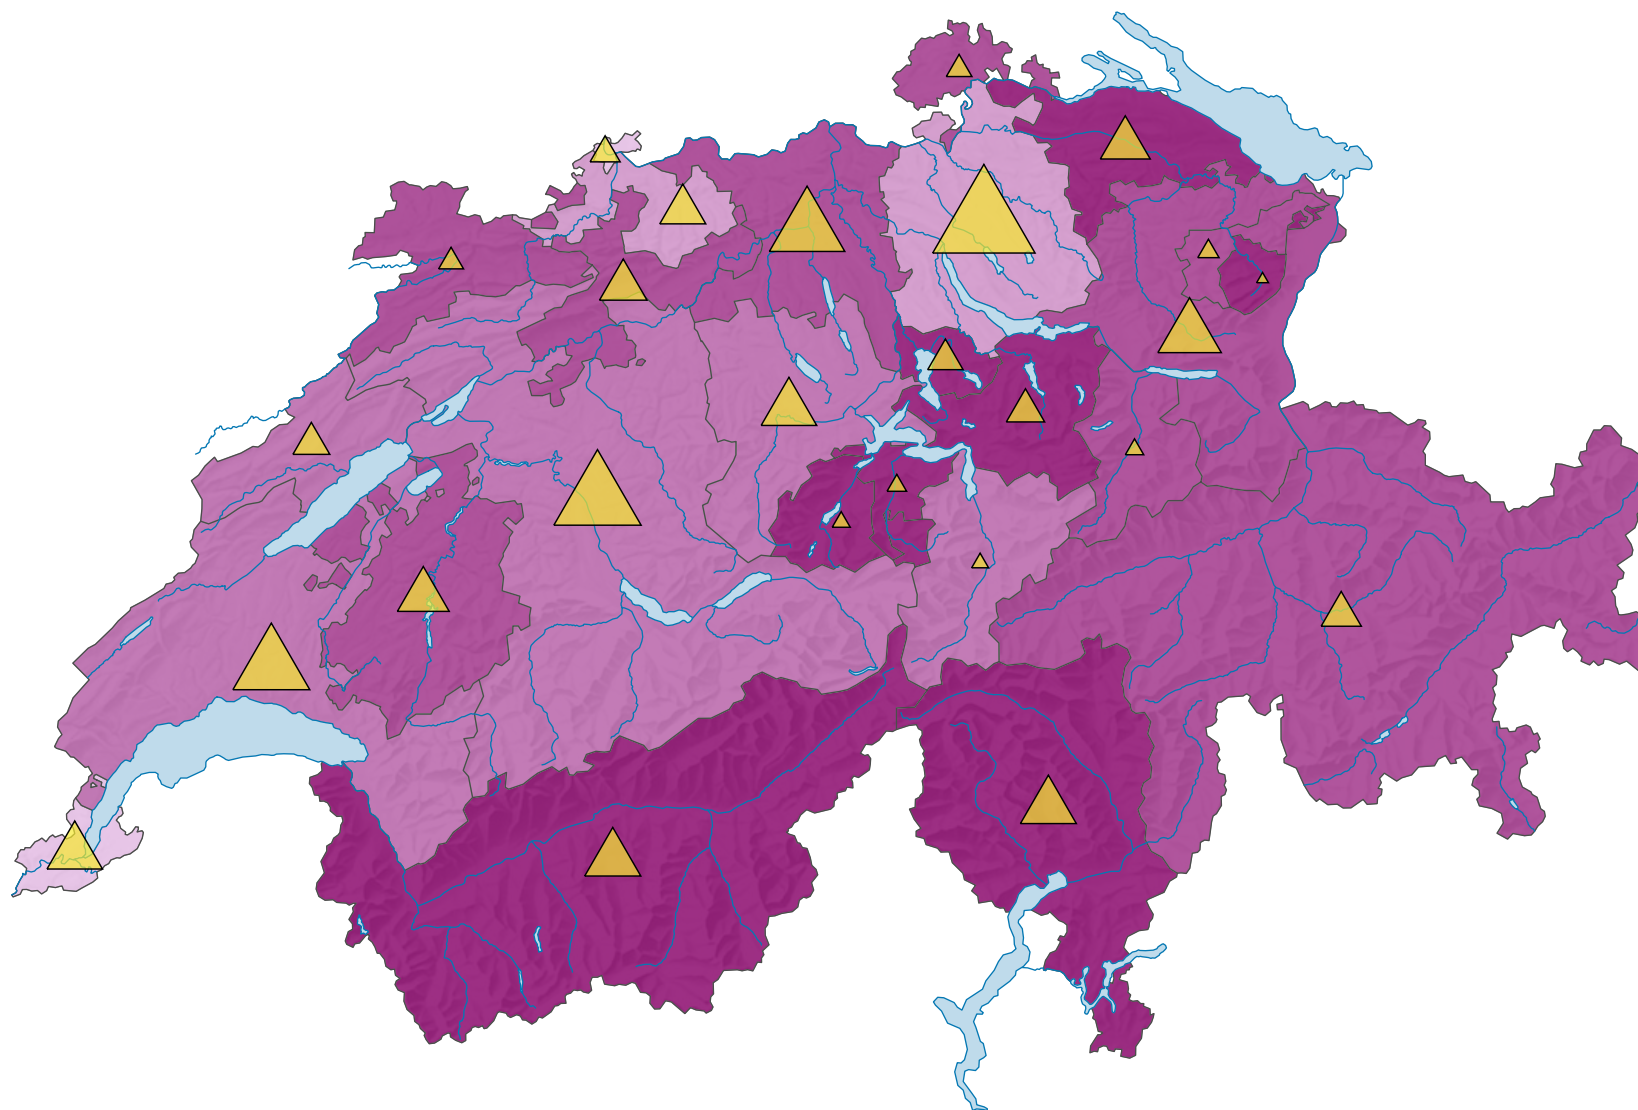

Personenwagen* pro 1 000 Einwohner**

Schweiz: 541

* Bestand am 30.09.2020

** ständige Wohnbevölkerung am 31.12. des Vorjahres

Anzahl Personenwagen*

Schweiz: 4 658 335

* Bestand am 30.09.2020

0 35 70 km

Raumgliederung:
Kantone