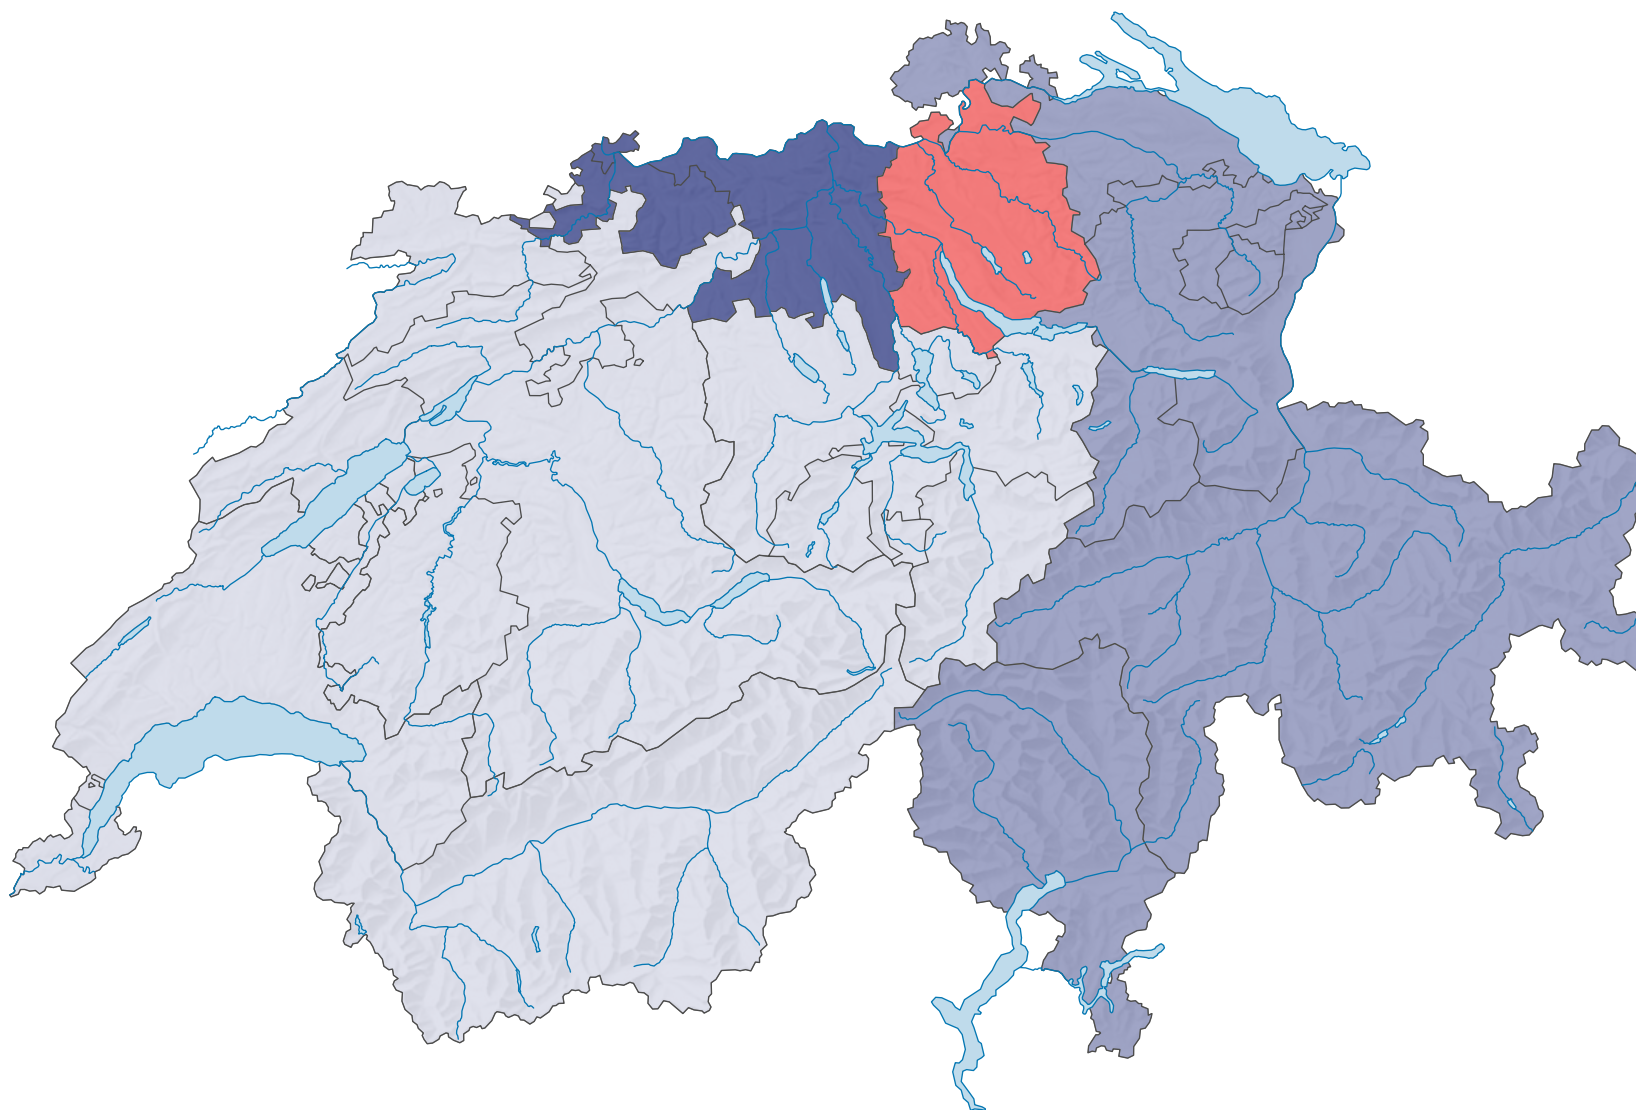

# Variation de la productivité horaire du travail, de 2018 à 2019

Variation en % par rapport à l'année précédente, aux prix de l'année précédente

Suisse: 0,6

0 35 70 km

Niveau géographique:  
Grandes régions