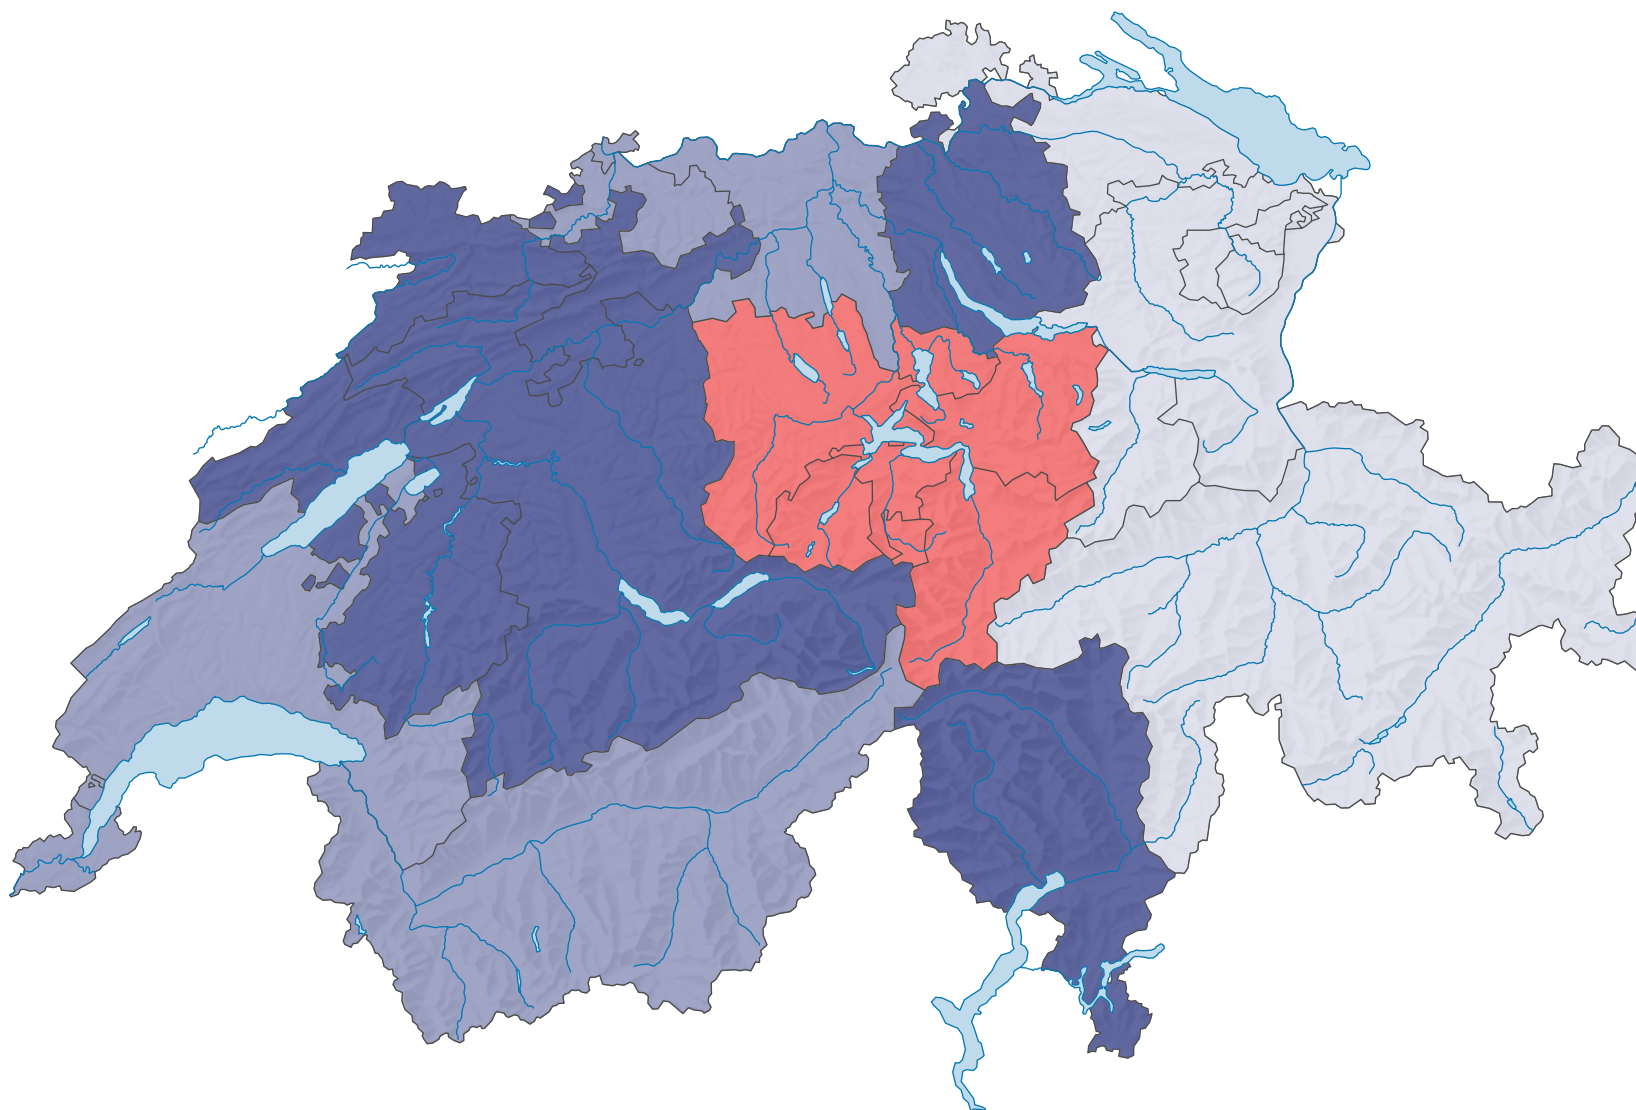

# Variation de la productivité horaire du travail, de 2017 à 2018

Variation en % par rapport à l'année précédente, aux prix de l'année précédente

Suisse: 2,6

0 35 70 km

Niveau géographique:  
Grandes régions