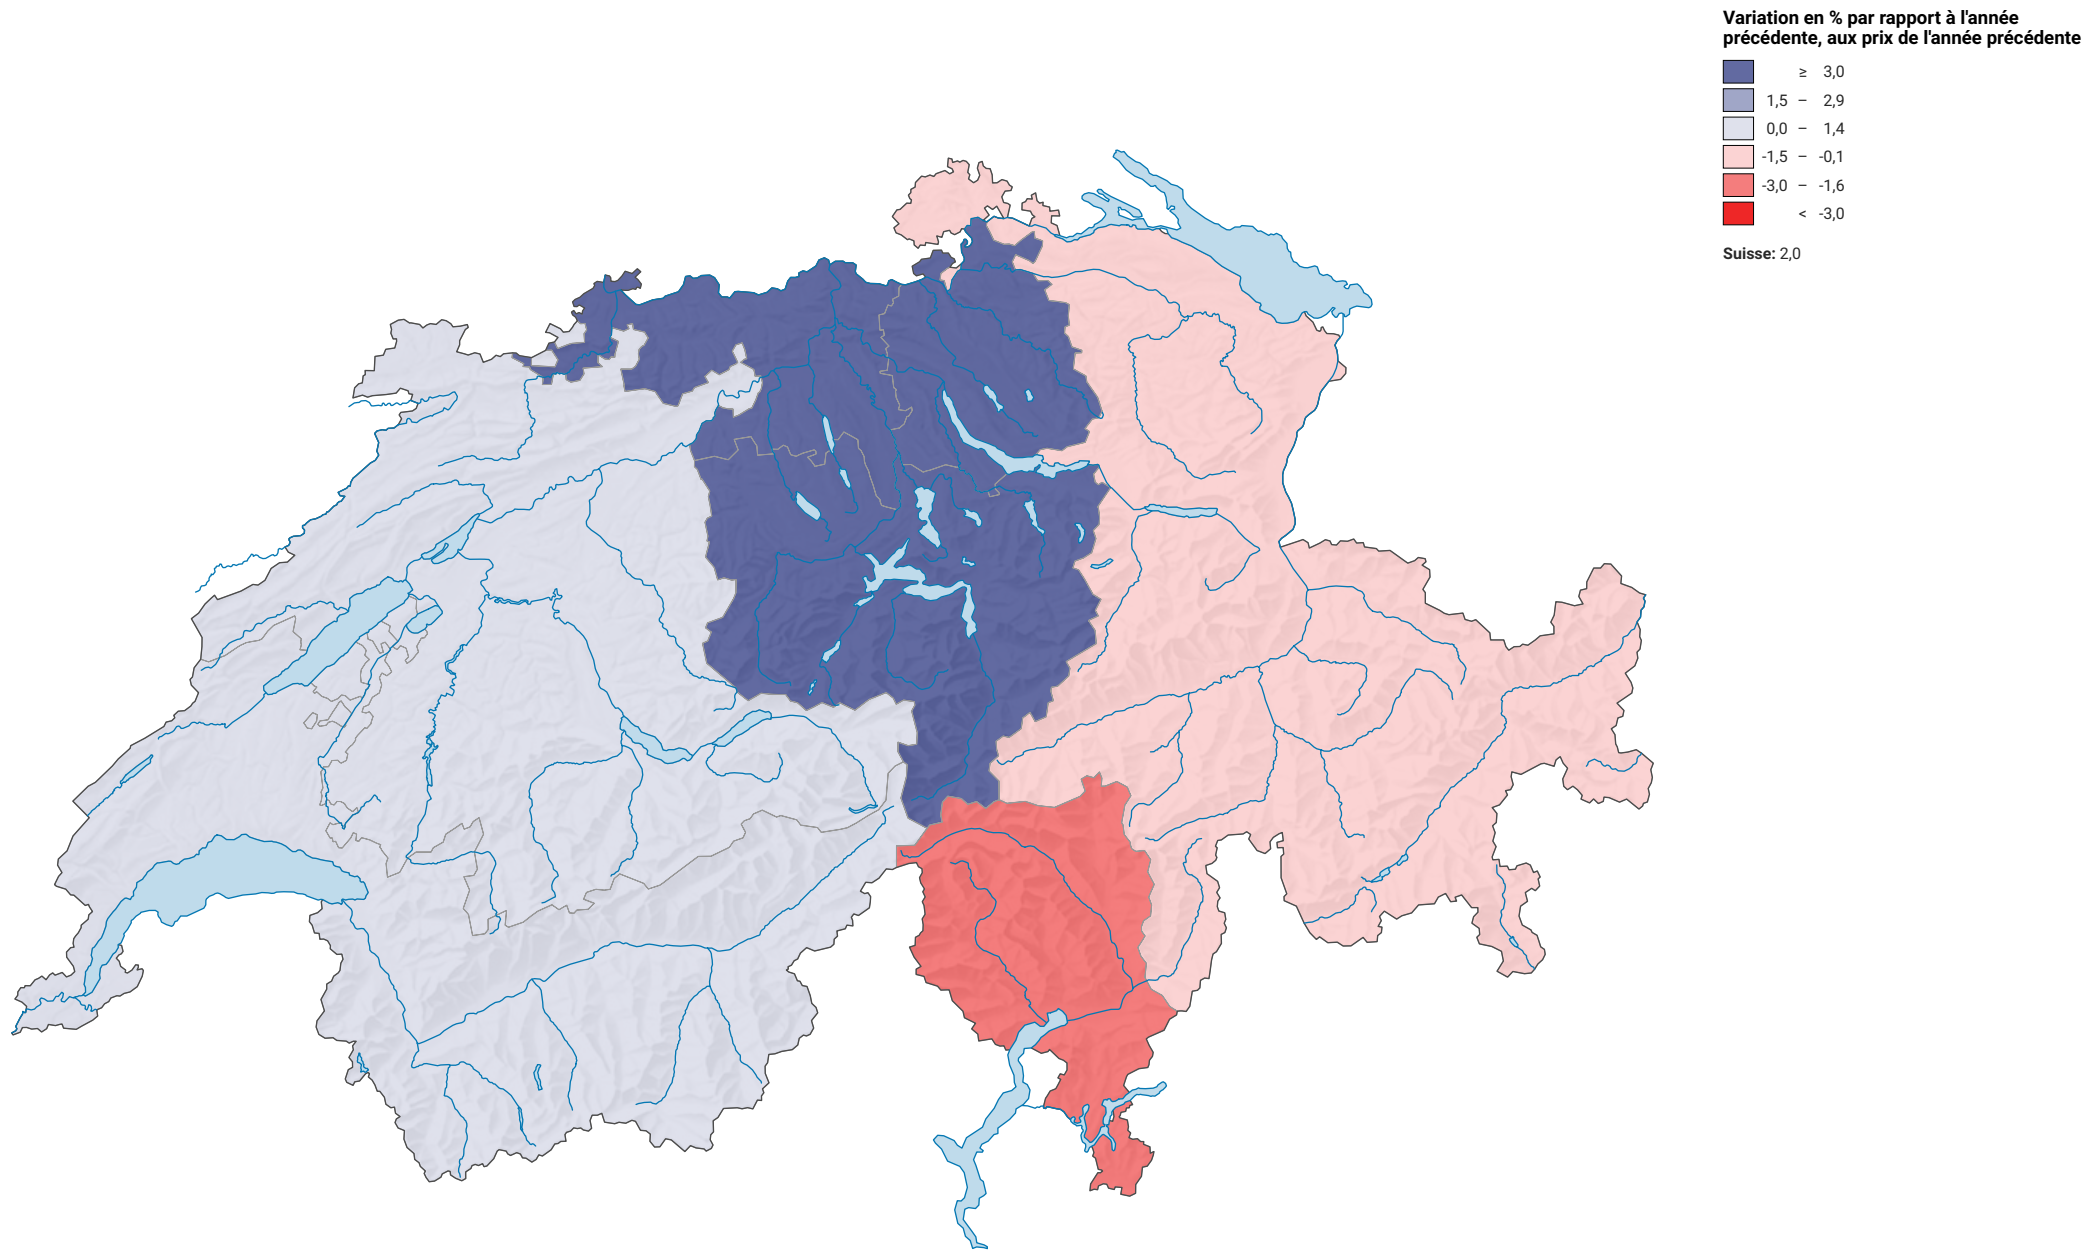

Variation de la productivité horaire du travail, de 2016 à 2017

0 35 70 km

Niveau géographique:
Grandes régions