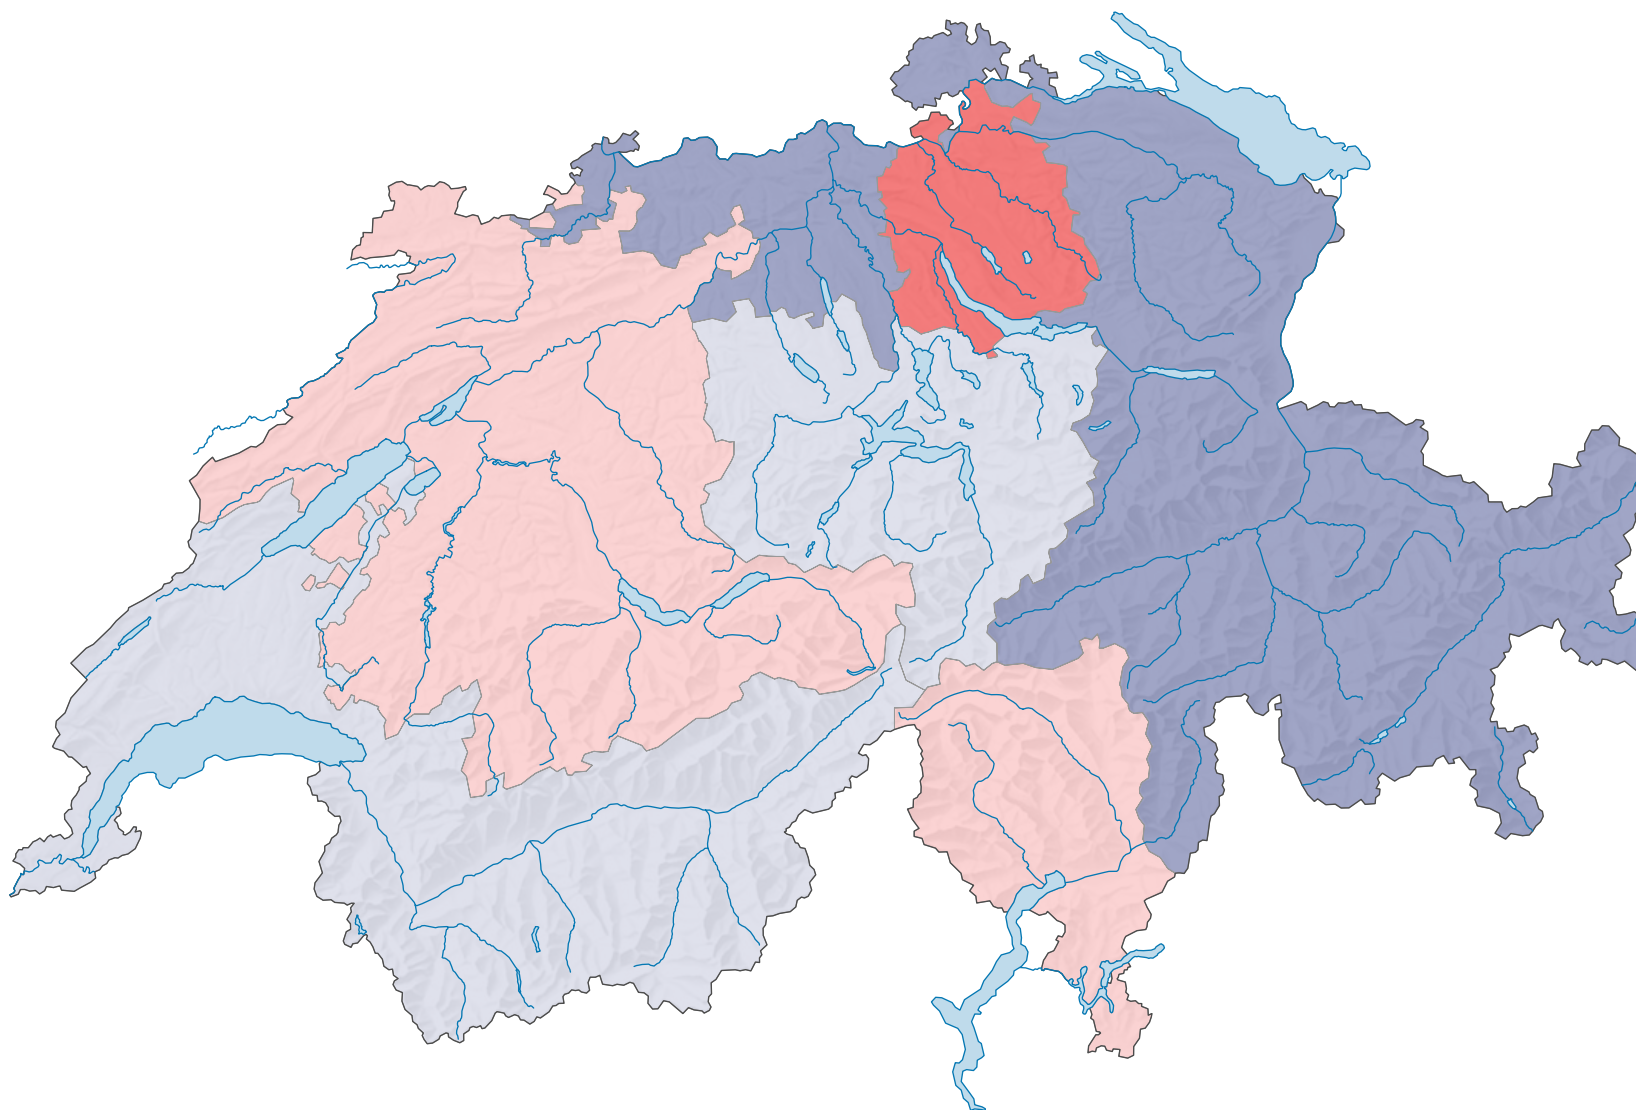

# Variation de la productivité horaire du travail, de 2015 à 2016

Variation en % par rapport à l'année précédente, aux prix de l'année précédente

Suisse: 0,6

0 35 70 km

Niveau géographique:  
Grandes régions