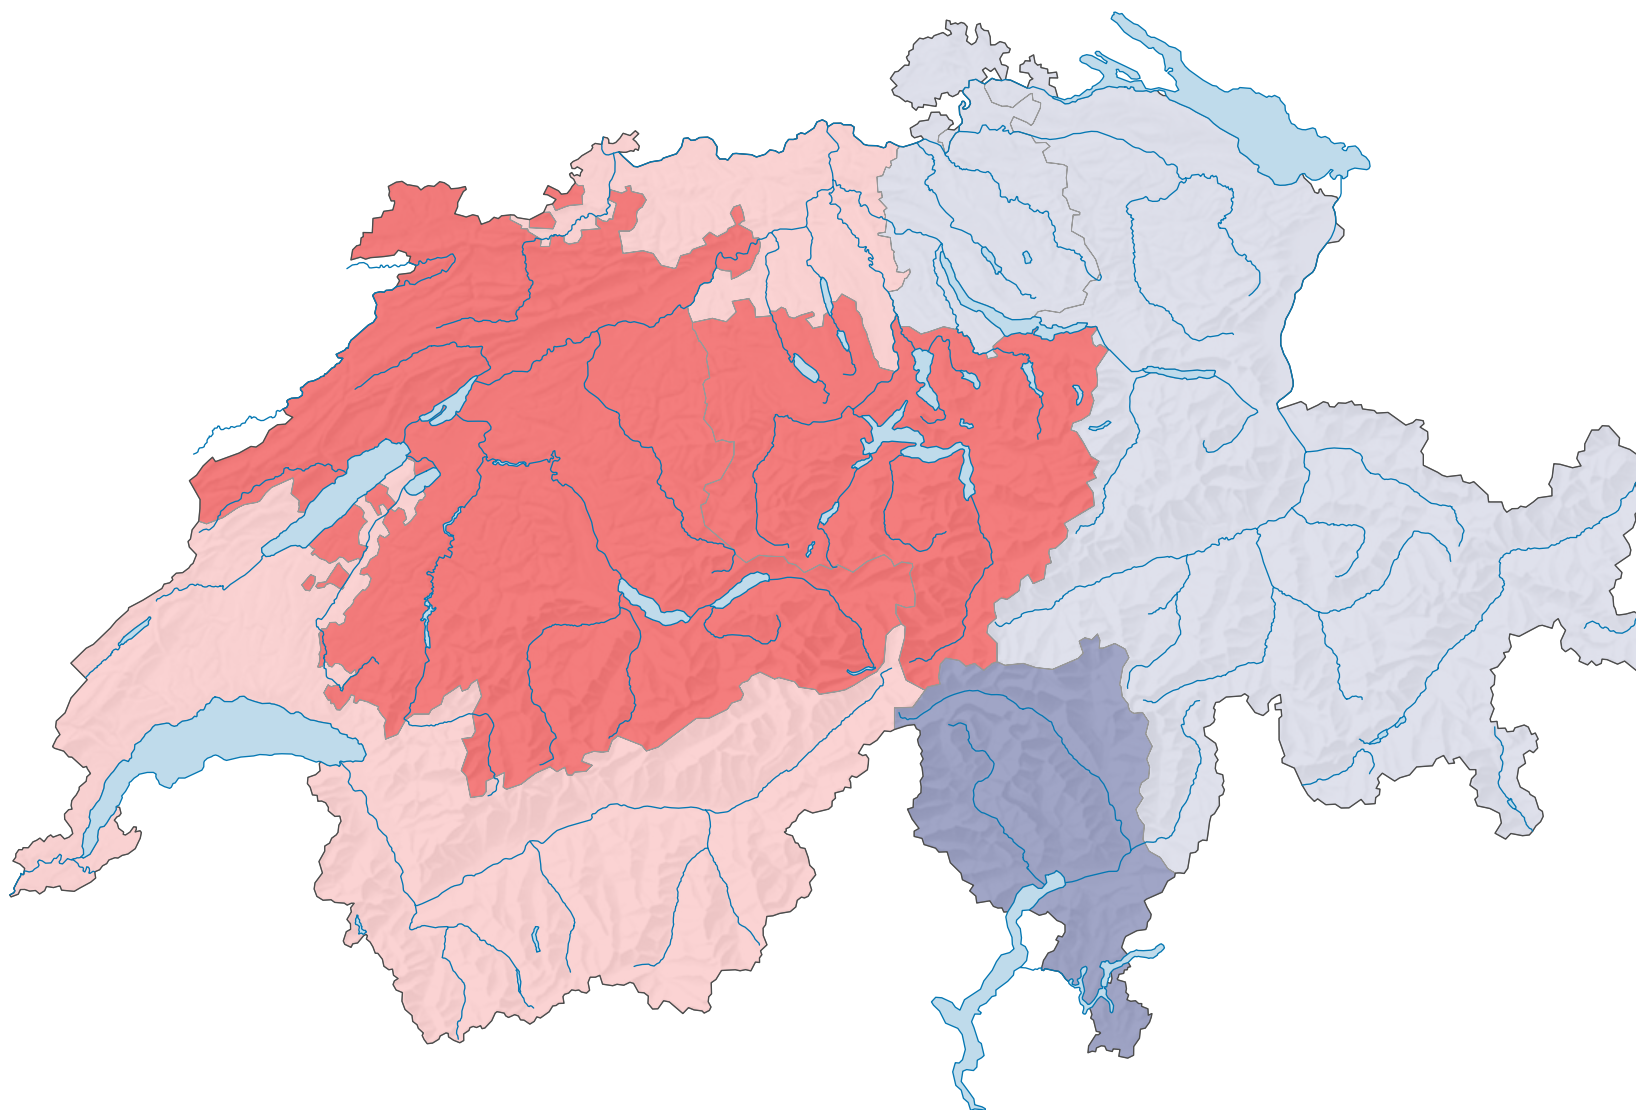

Variation de la productivité horaire du travail, de 2014 à 2015

Variation en % par rapport à l'année précédente, aux prix de l'année précédente

Suisse: -0,7

0 35 70 km

Niveau géographique:
Grandes régions