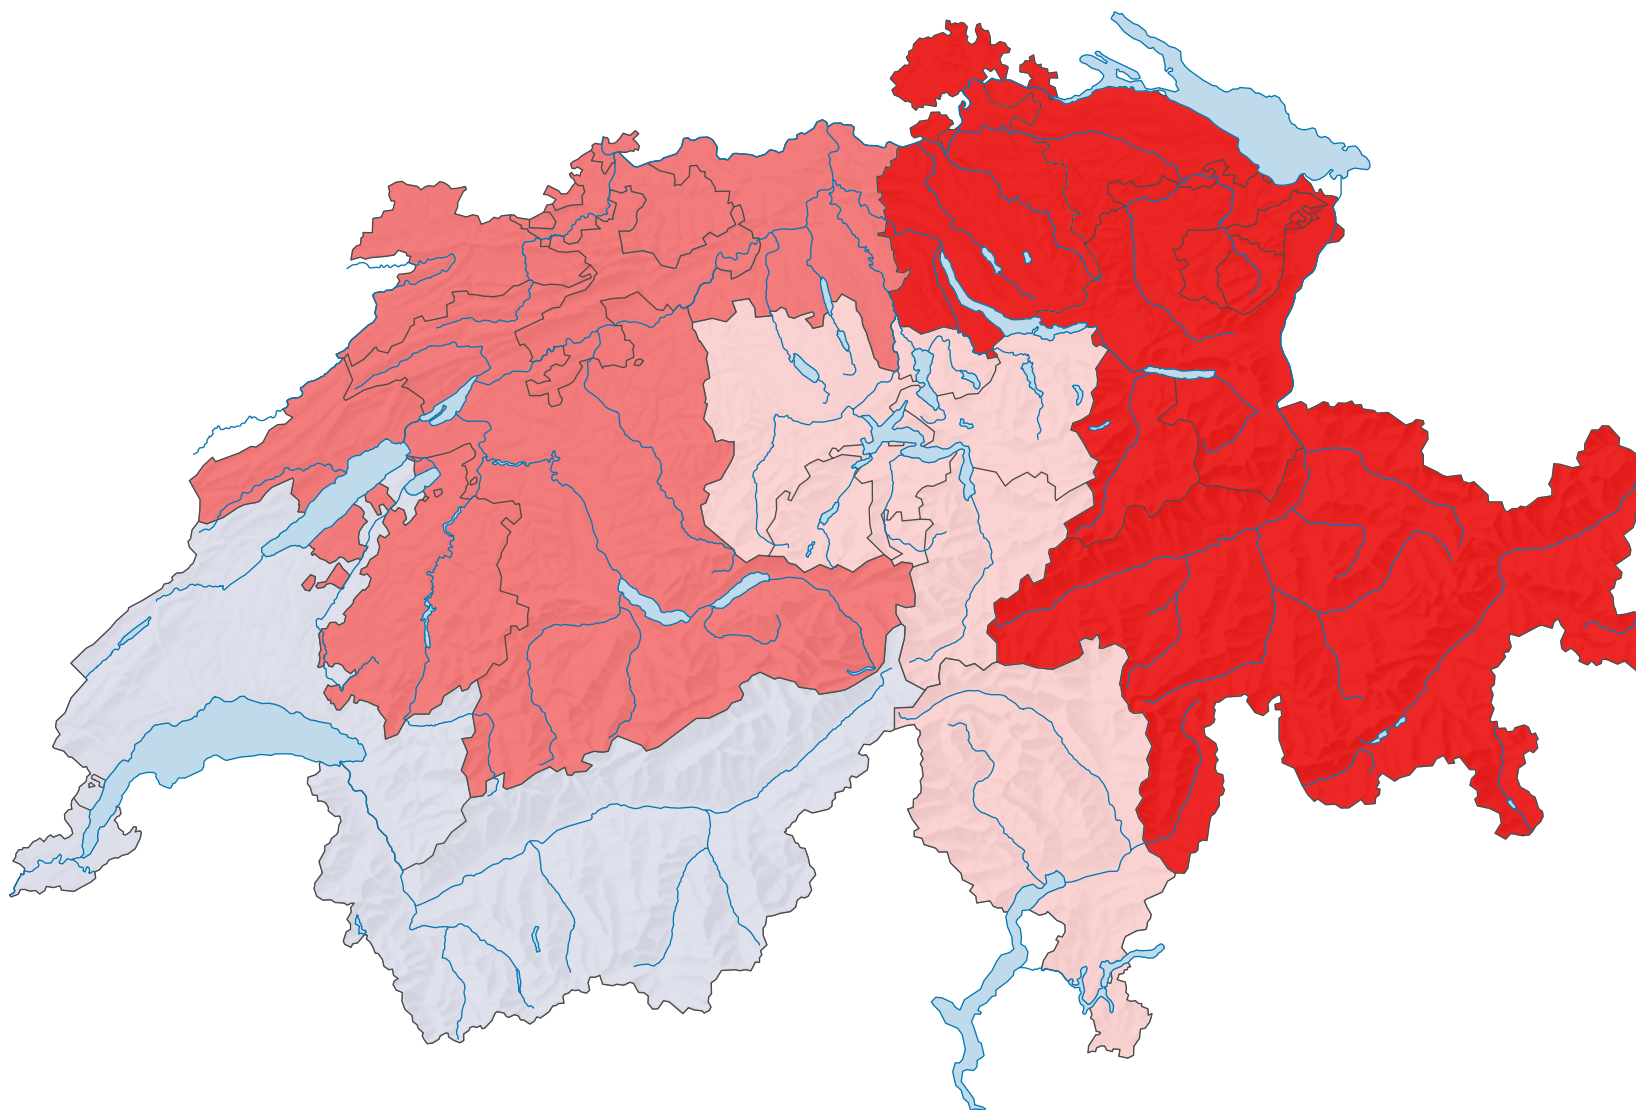

Variation de la productivité horaire du travail, de 2008 à 2009

Variation en % par rapport à l'année précédente, aux prix de l'année précédente

Suisse: -2,0

0 35 70 km

Niveau géographique:
Grandes régions