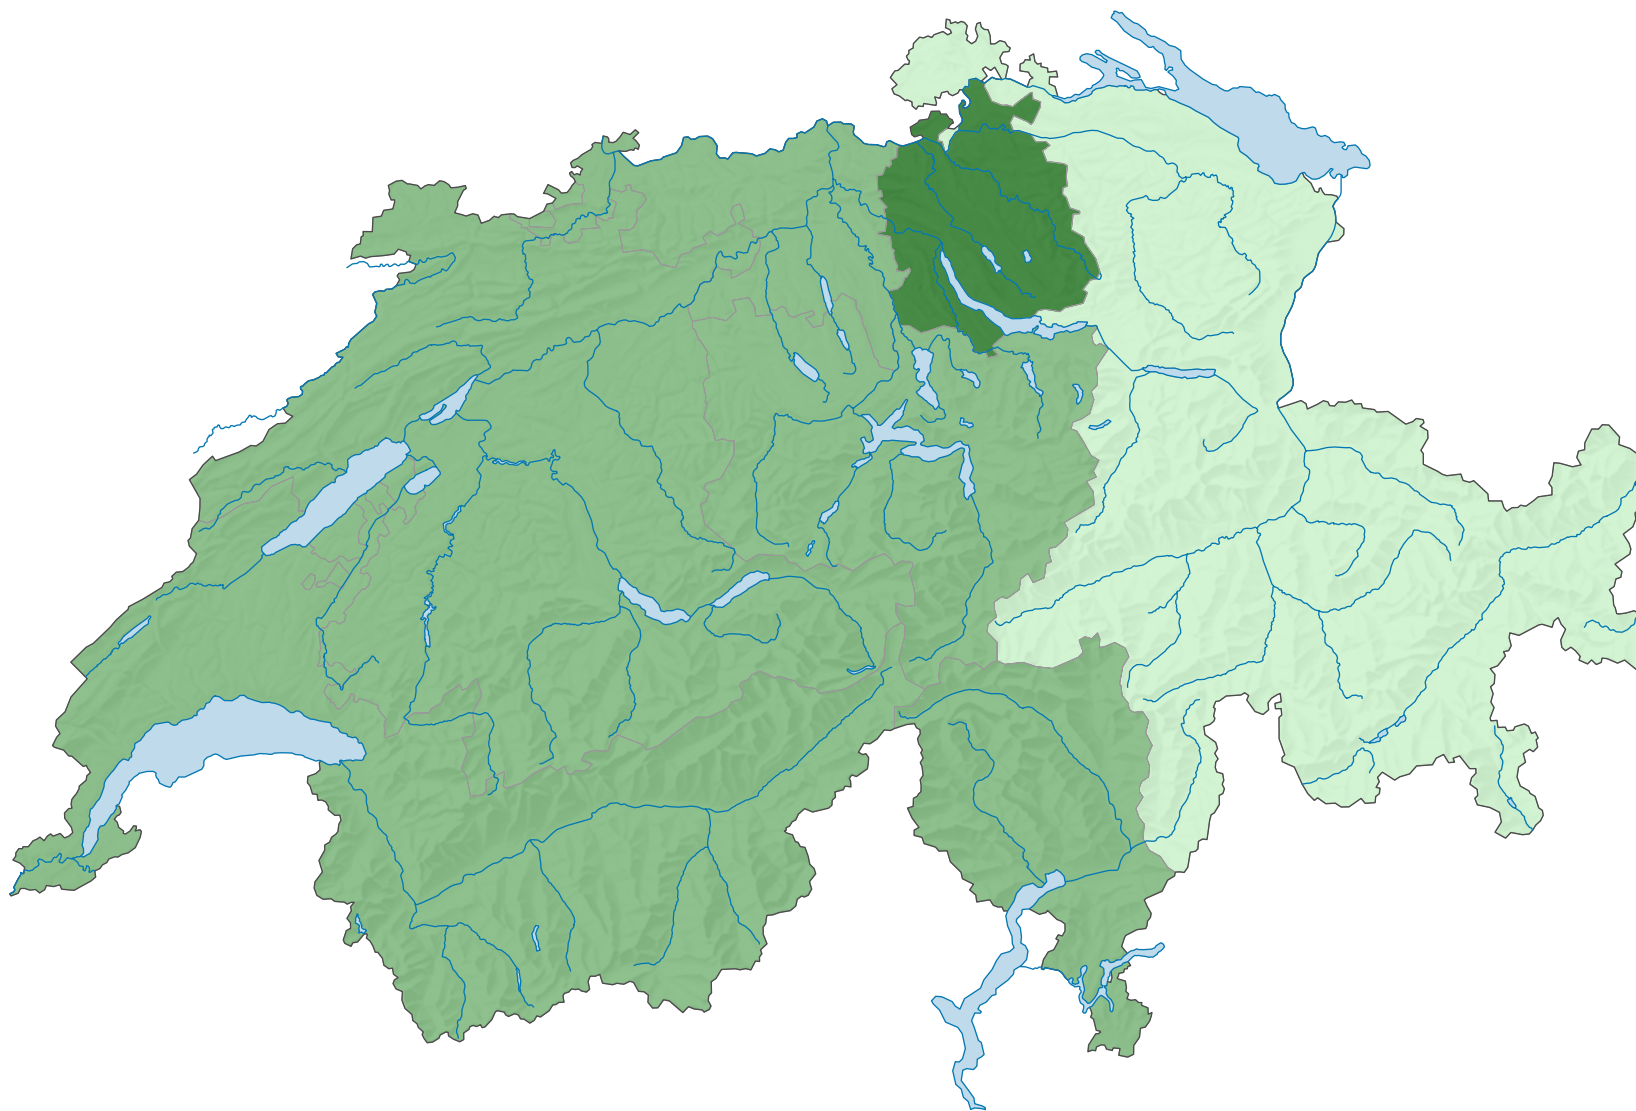

# Productivité horaire du travail, 2008

En francs par heures effectives de travail

Suisse: 85,2

0 35 70 km

Niveau géographique:  
Grandes régions