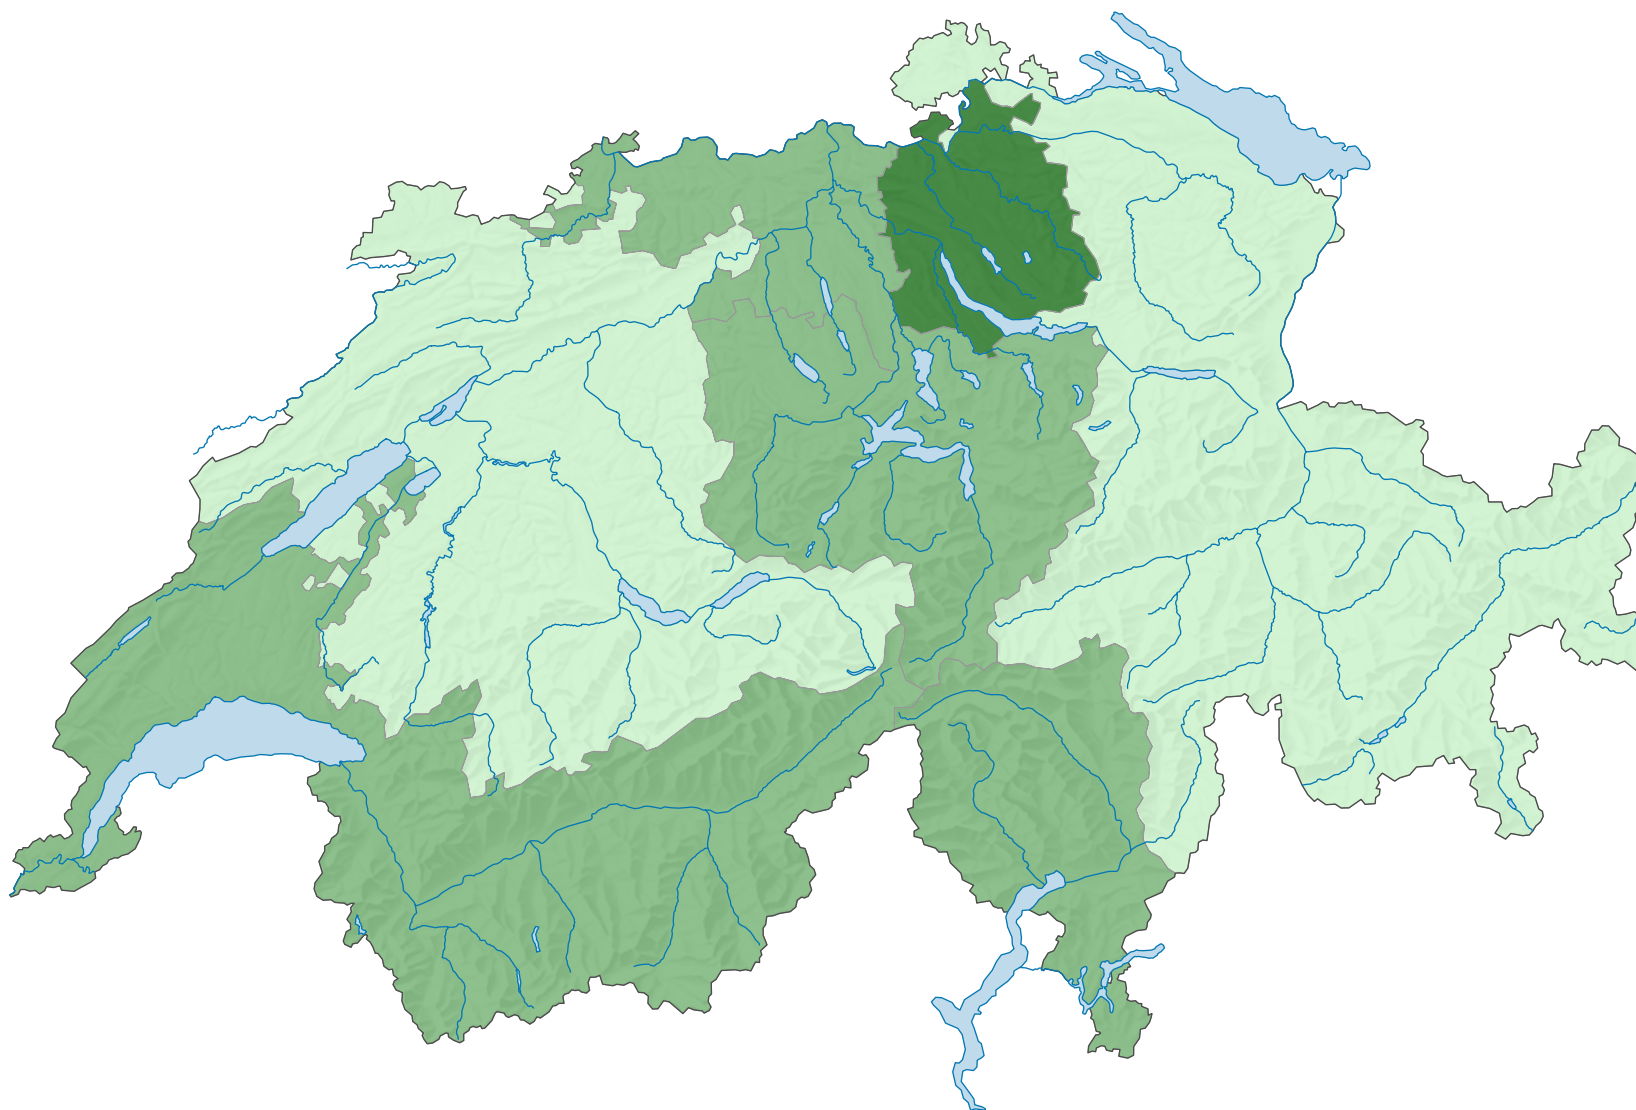

En francs par heures effectives de travail

Suisse: 83,8

0 35 70 km

Niveau géographique:
Grandes régions