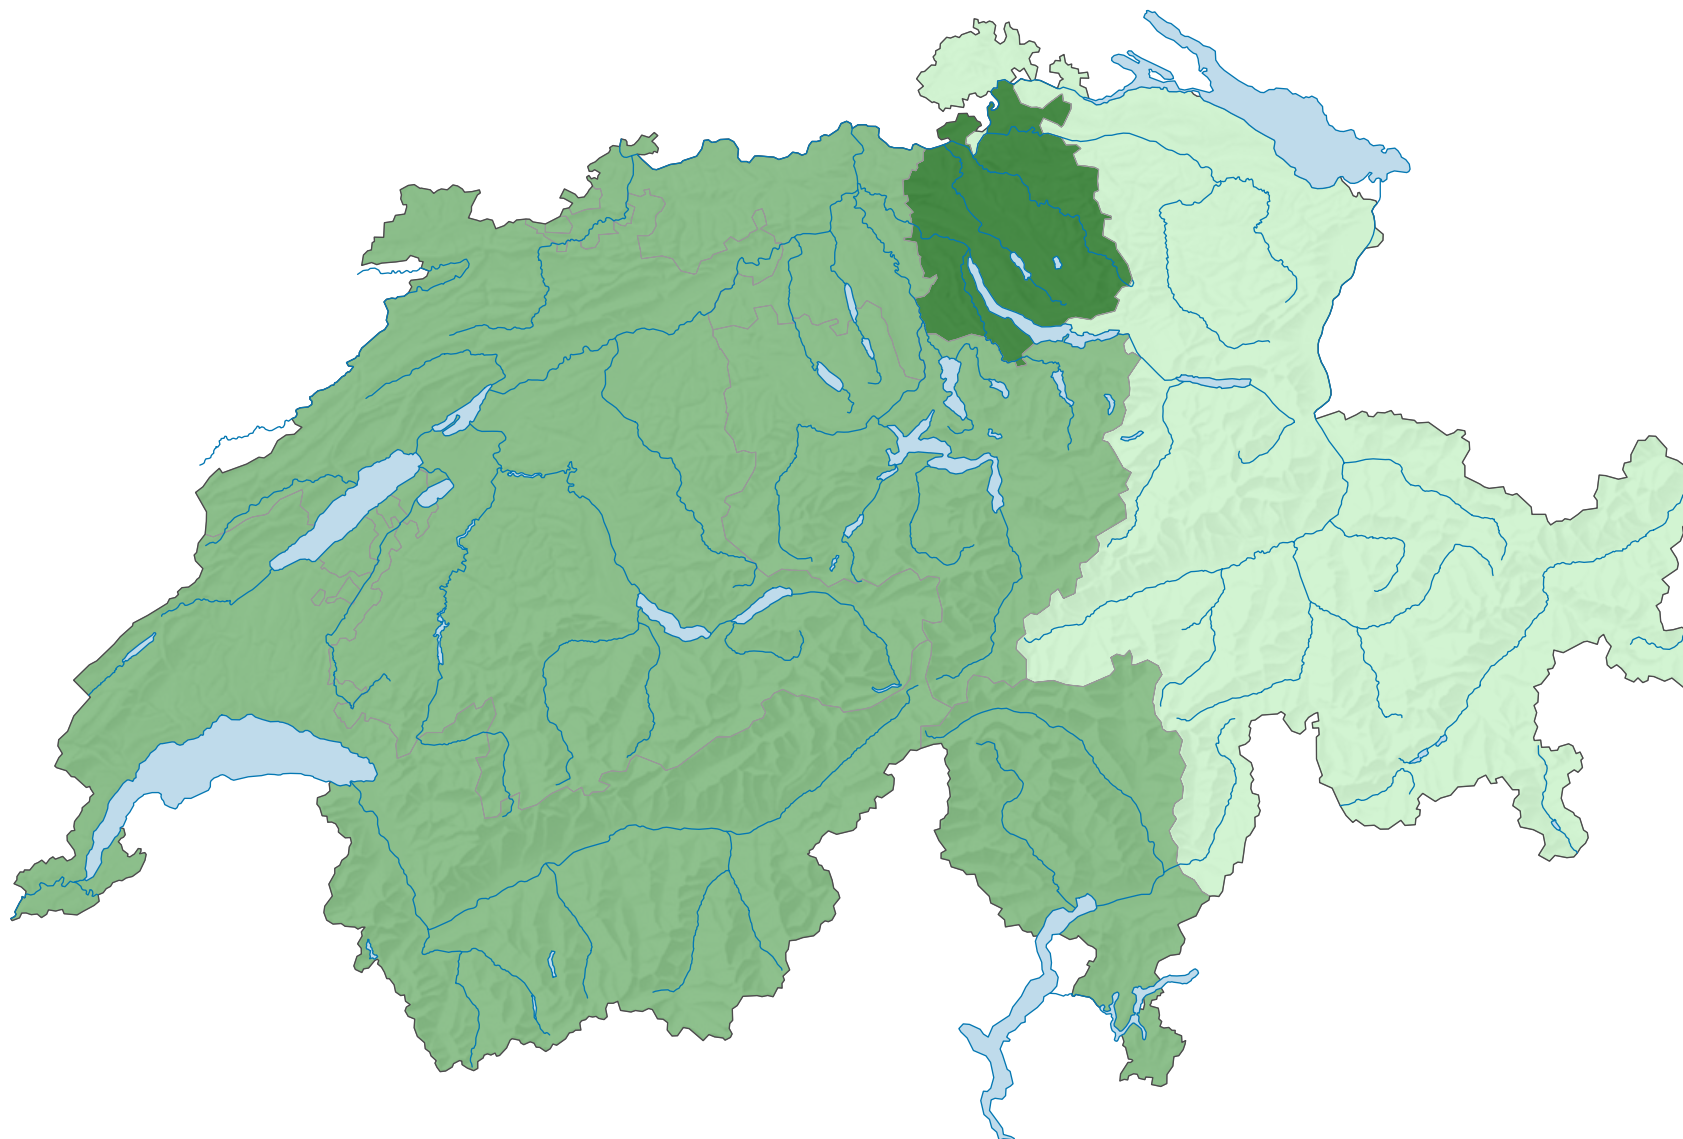

En francs par heures effectives de travail

Suisse: 83,6

0 25 50 km

Niveau géographique:
Grandes régions