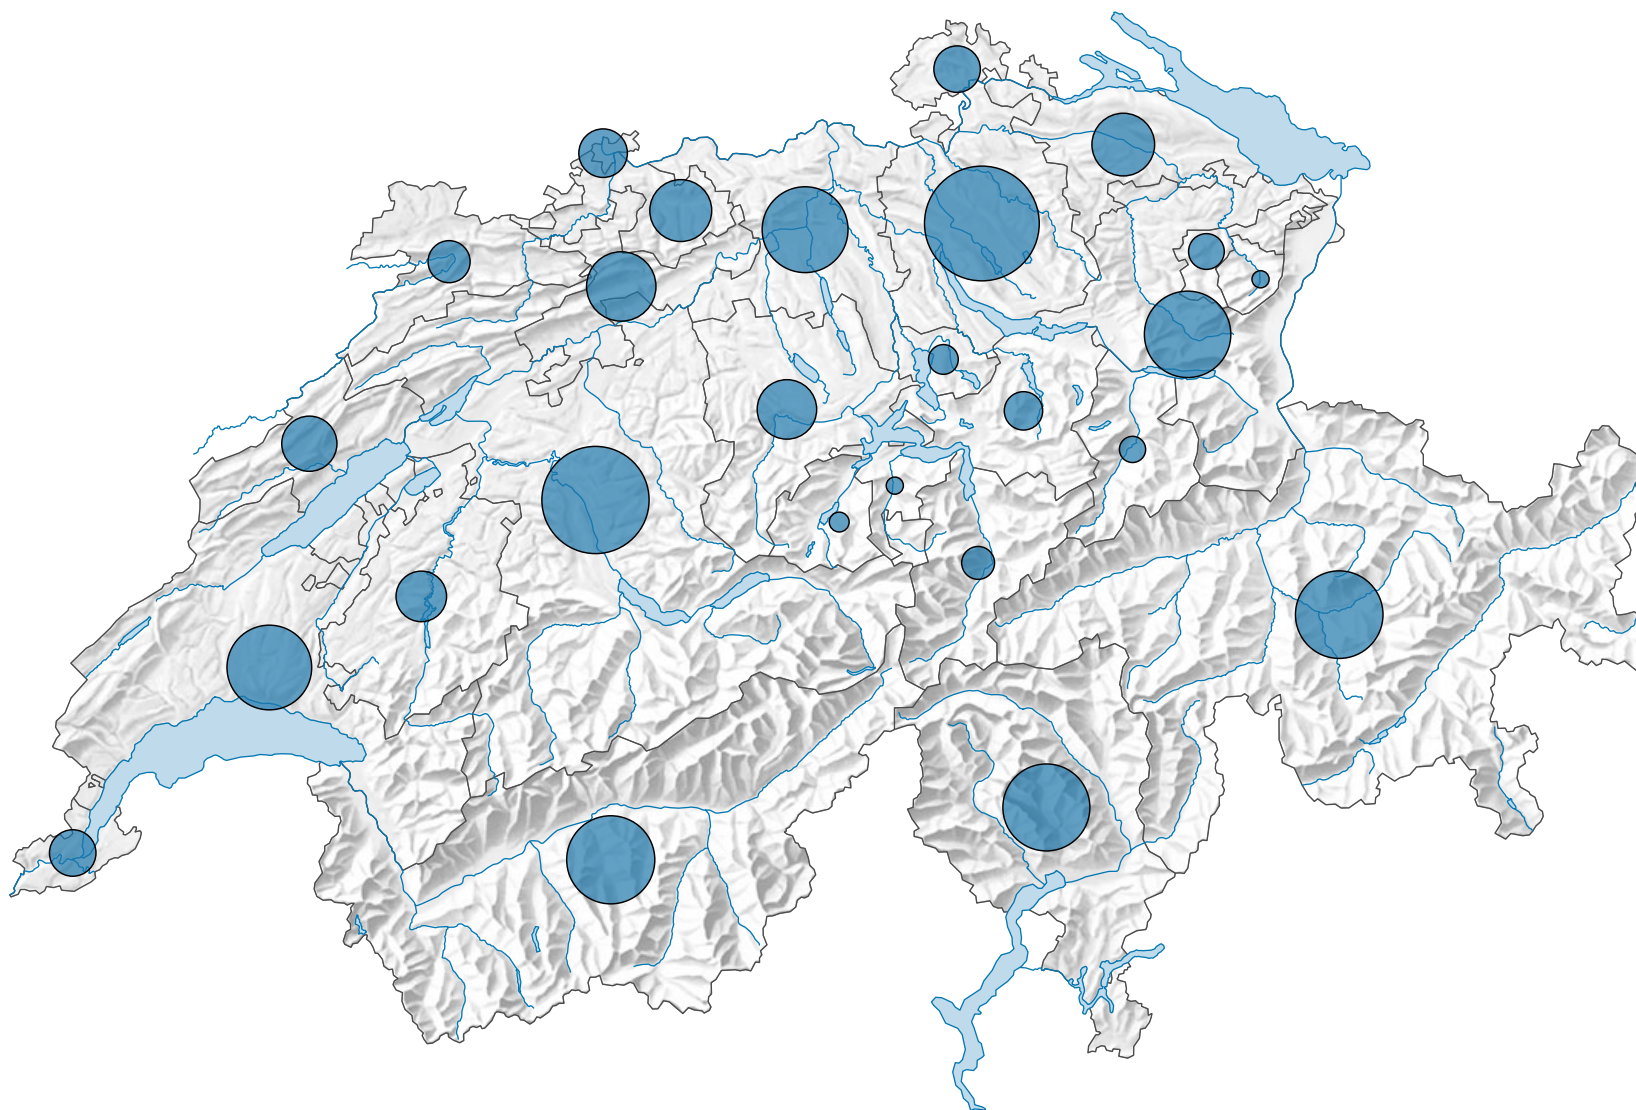

Nombre de musées*

Suisse: 1 081

*Les musées fermés durant l'année concernée n'ont pas été pris en compte.

0 35 70 km

Niveau géographique:
Cantons