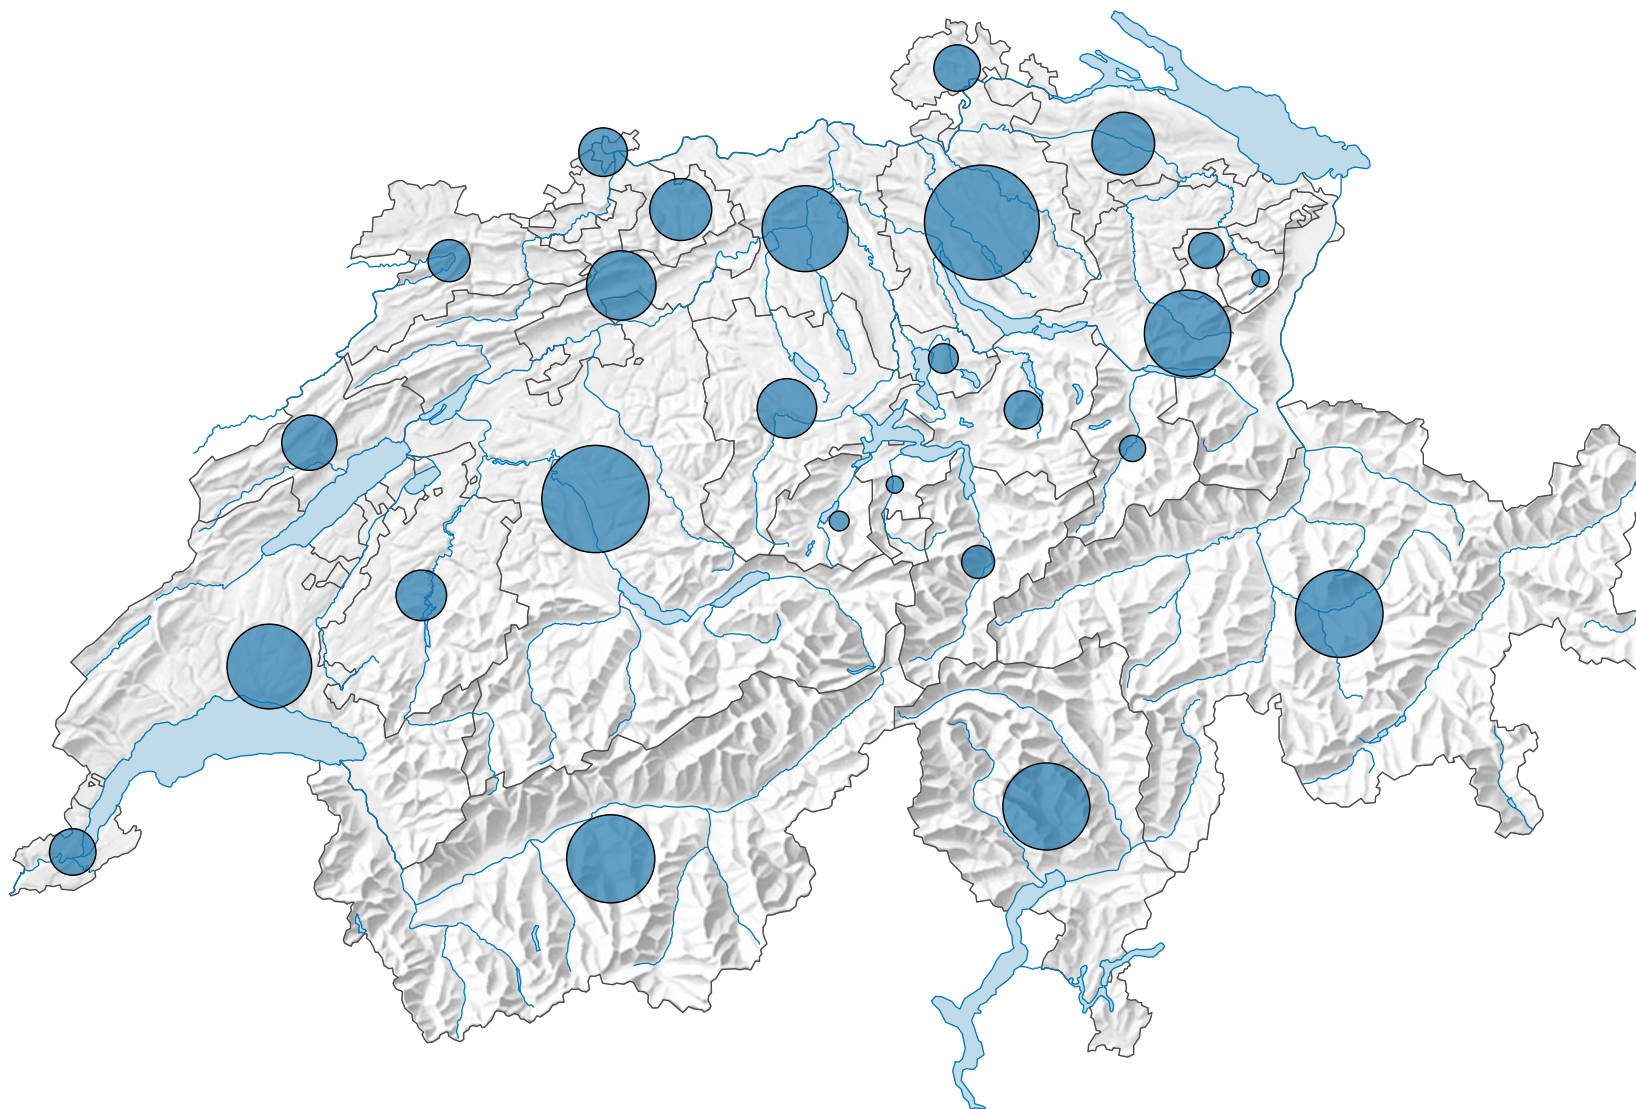

Anzahl Museen*

Schweiz: 1 081

* Museen, die im betroffenen Jahr geschlossen waren, wurden nicht berücksichtigt.

0 35 70 km

Raumgliederung:
Kantone