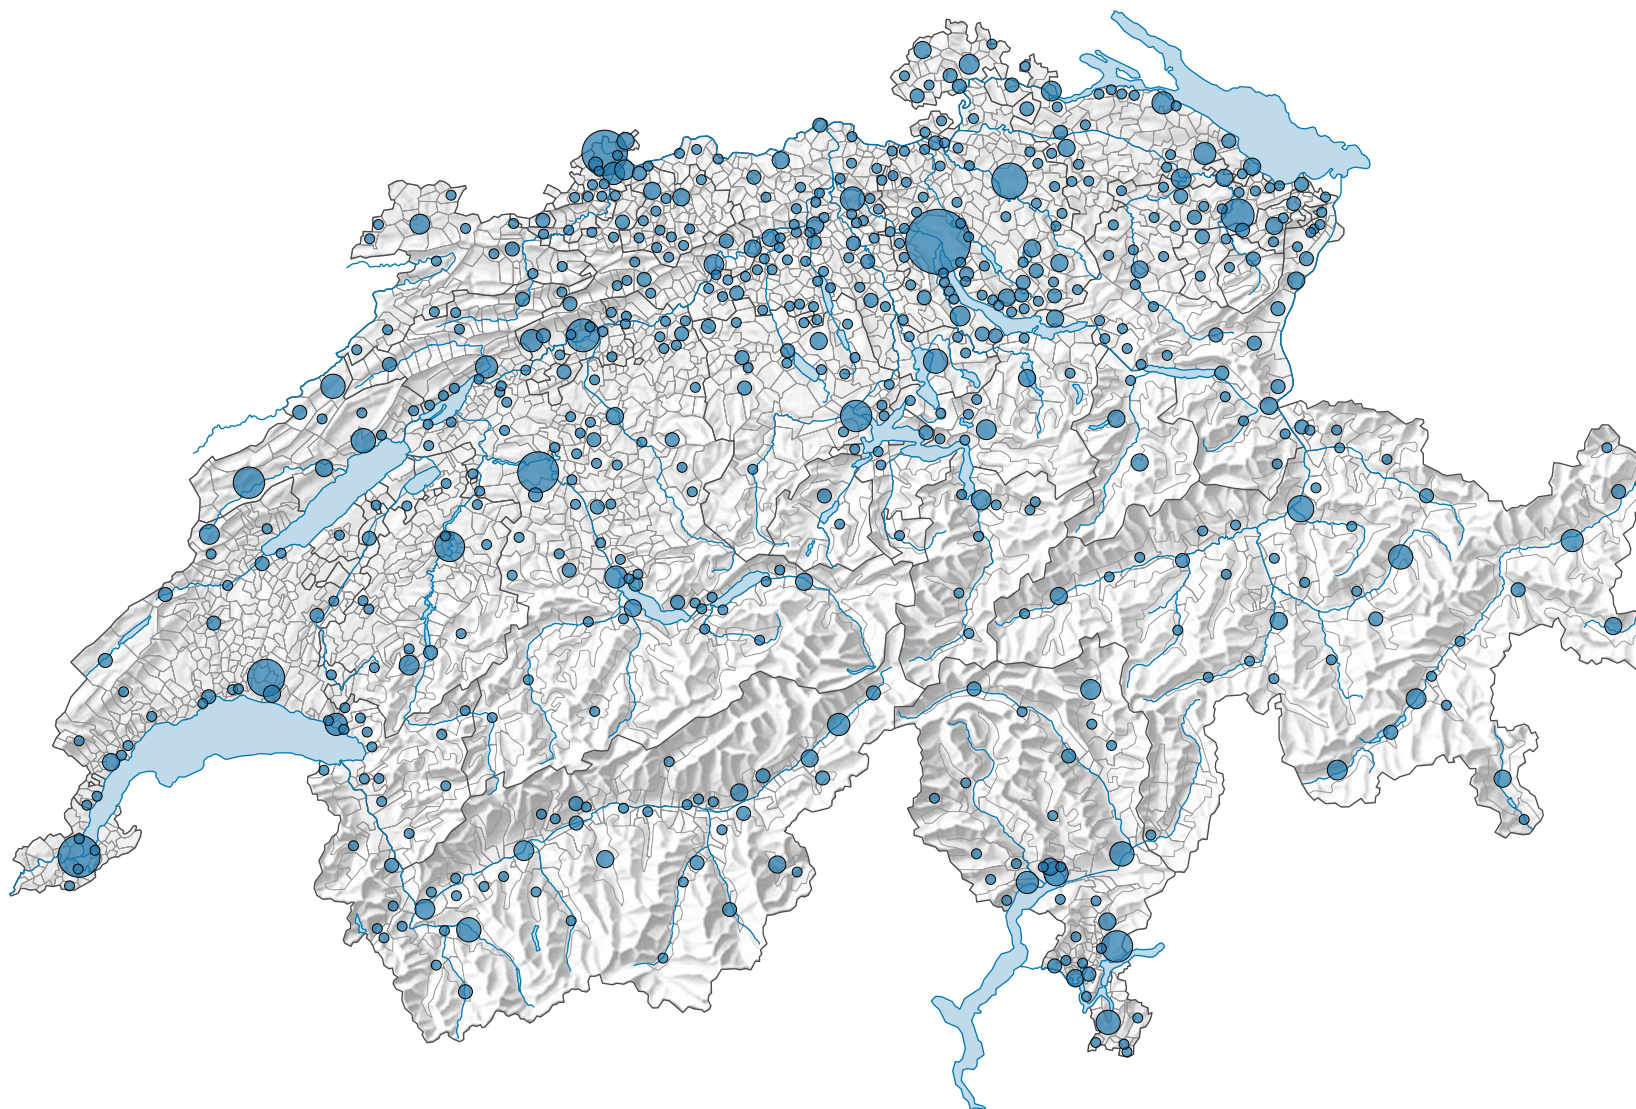

Anzahl Museen*

Schweiz: 1 081

* Museen, die im betroffenen Jahr geschlossen waren, wurden nicht berücksichtigt.

0 35 70 km

Raumgliederung:
Politische Gemeinden