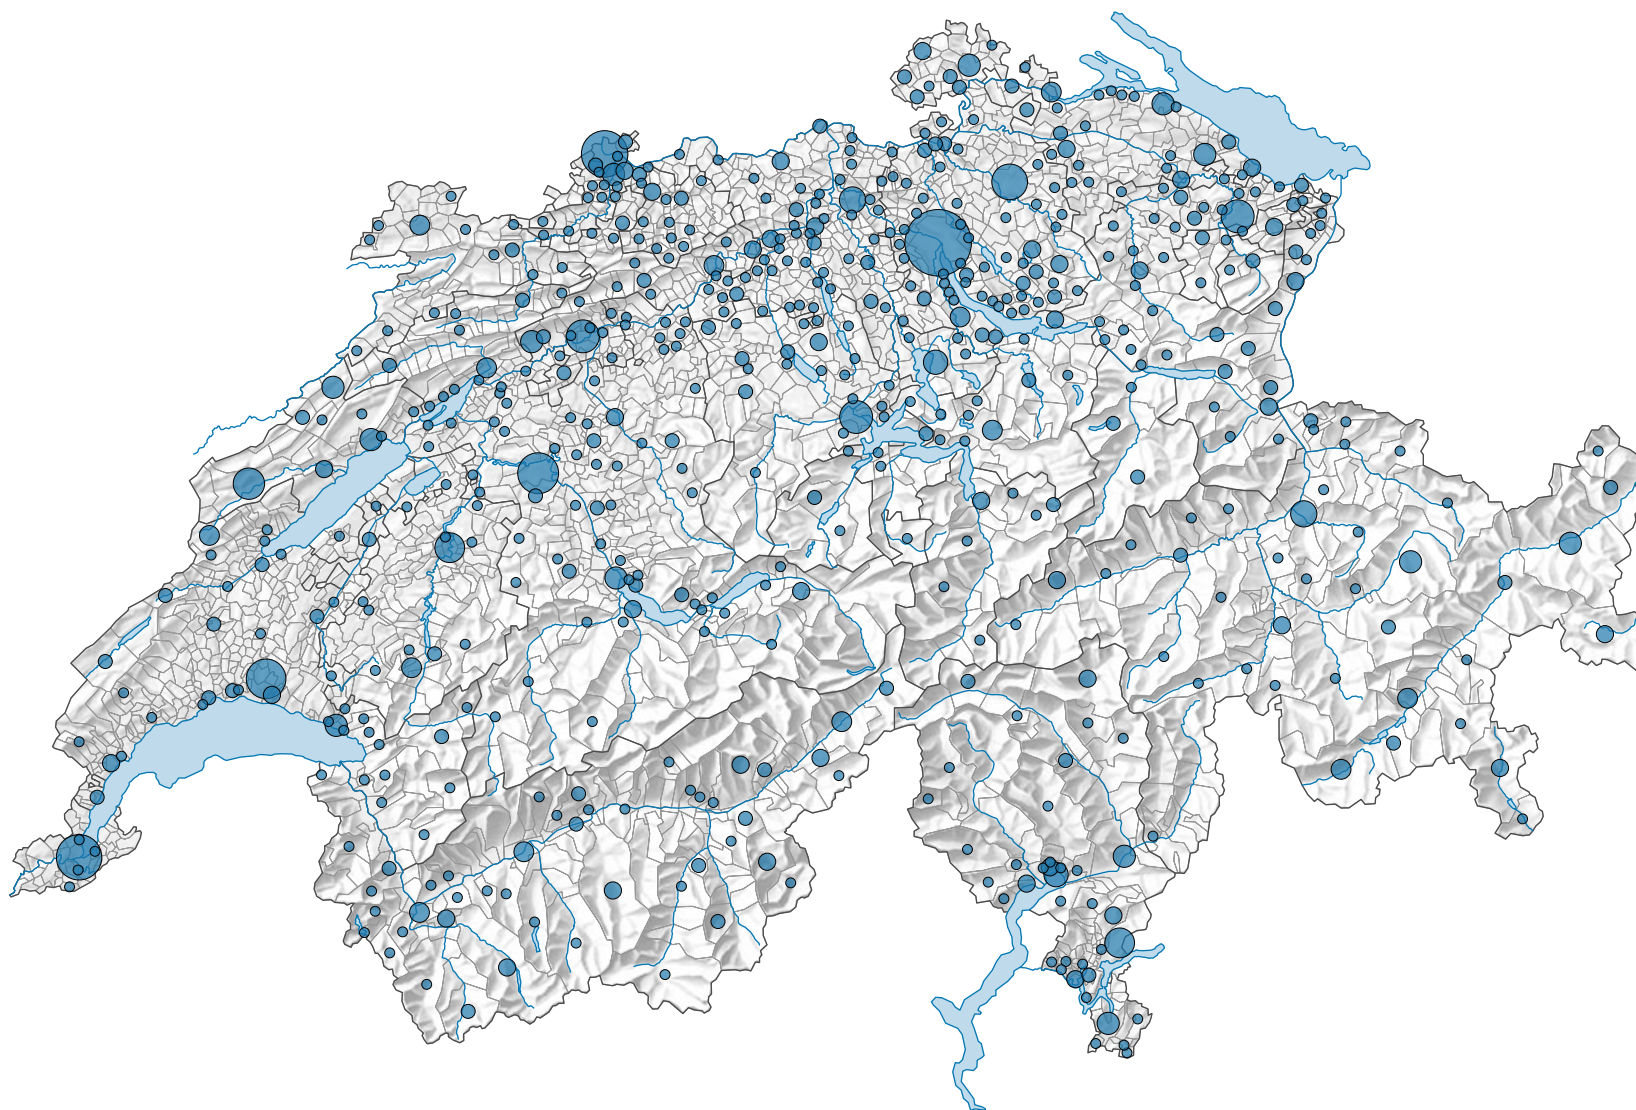

Nombre de musées*

Suisse: 1 053

*Les musées fermés durant l'année concernée n'ont pas été pris en compte.

0 35 70 km

Niveau géographique:
Communes