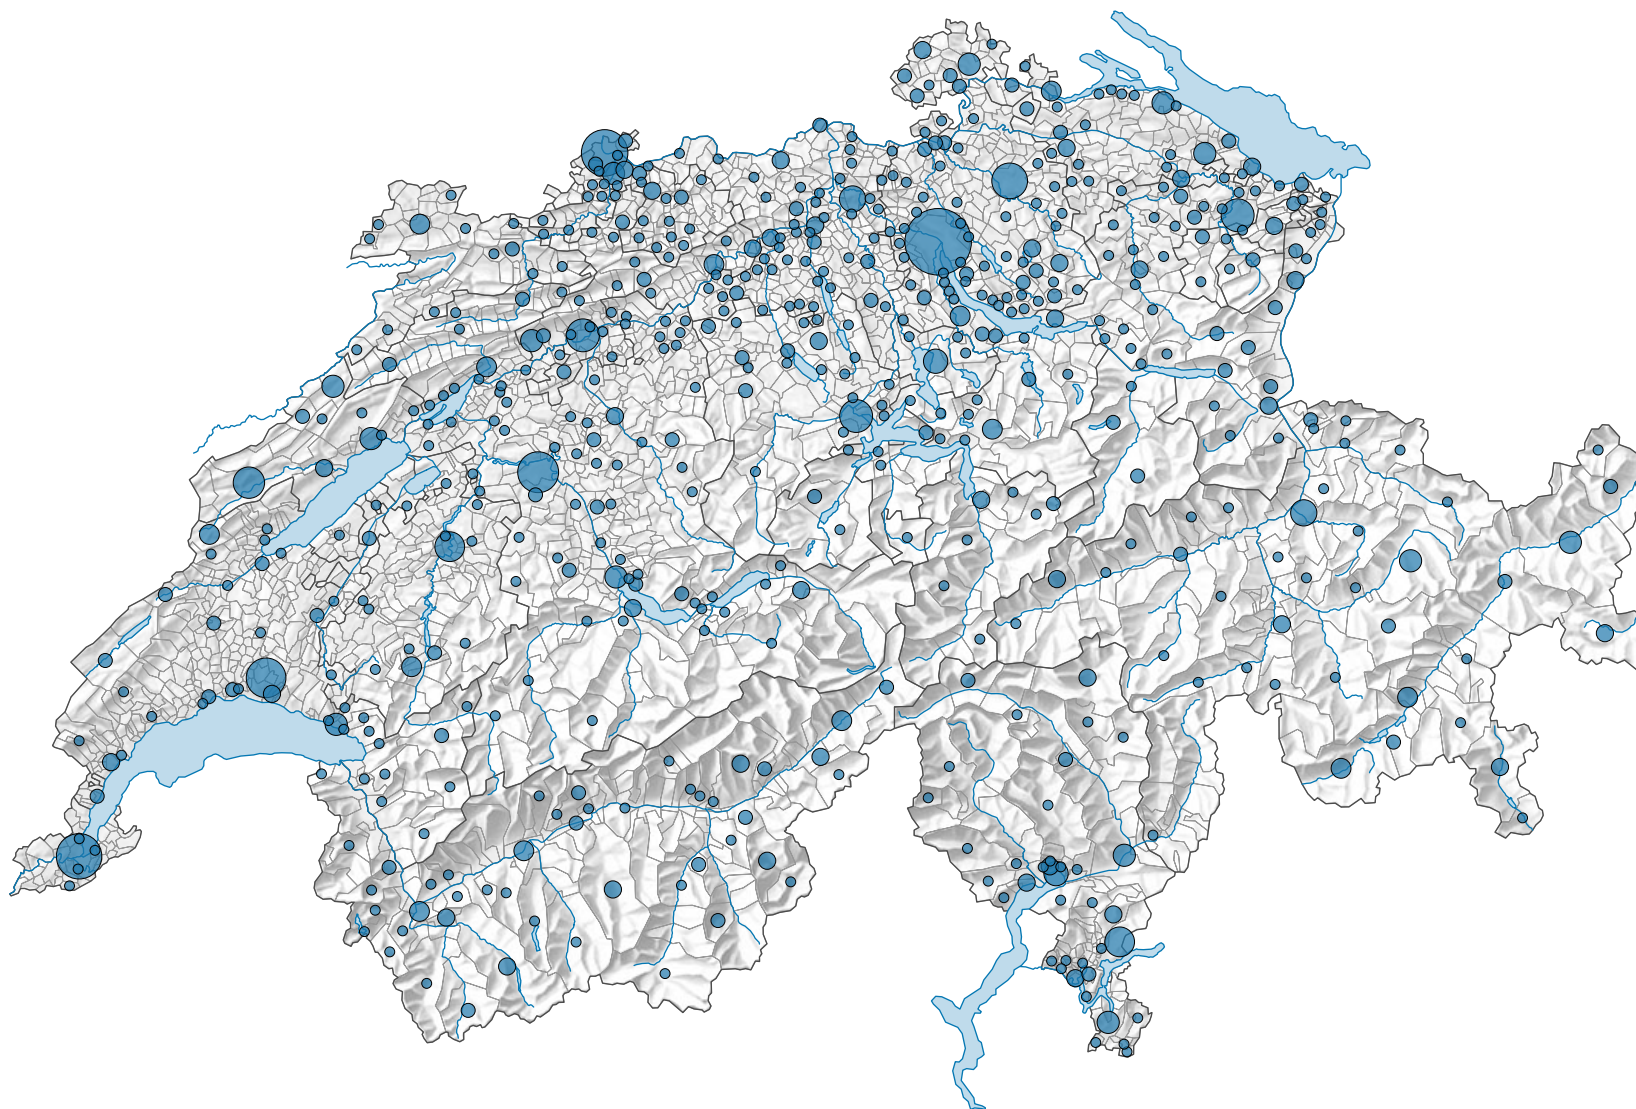

Anzahl Museen*

Schweiz: 1 053

* Museen, die im betroffenen Jahr geschlossen waren, wurden nicht berücksichtigt.

0 35 70 km

Raumgliederung:
Politische Gemeinden