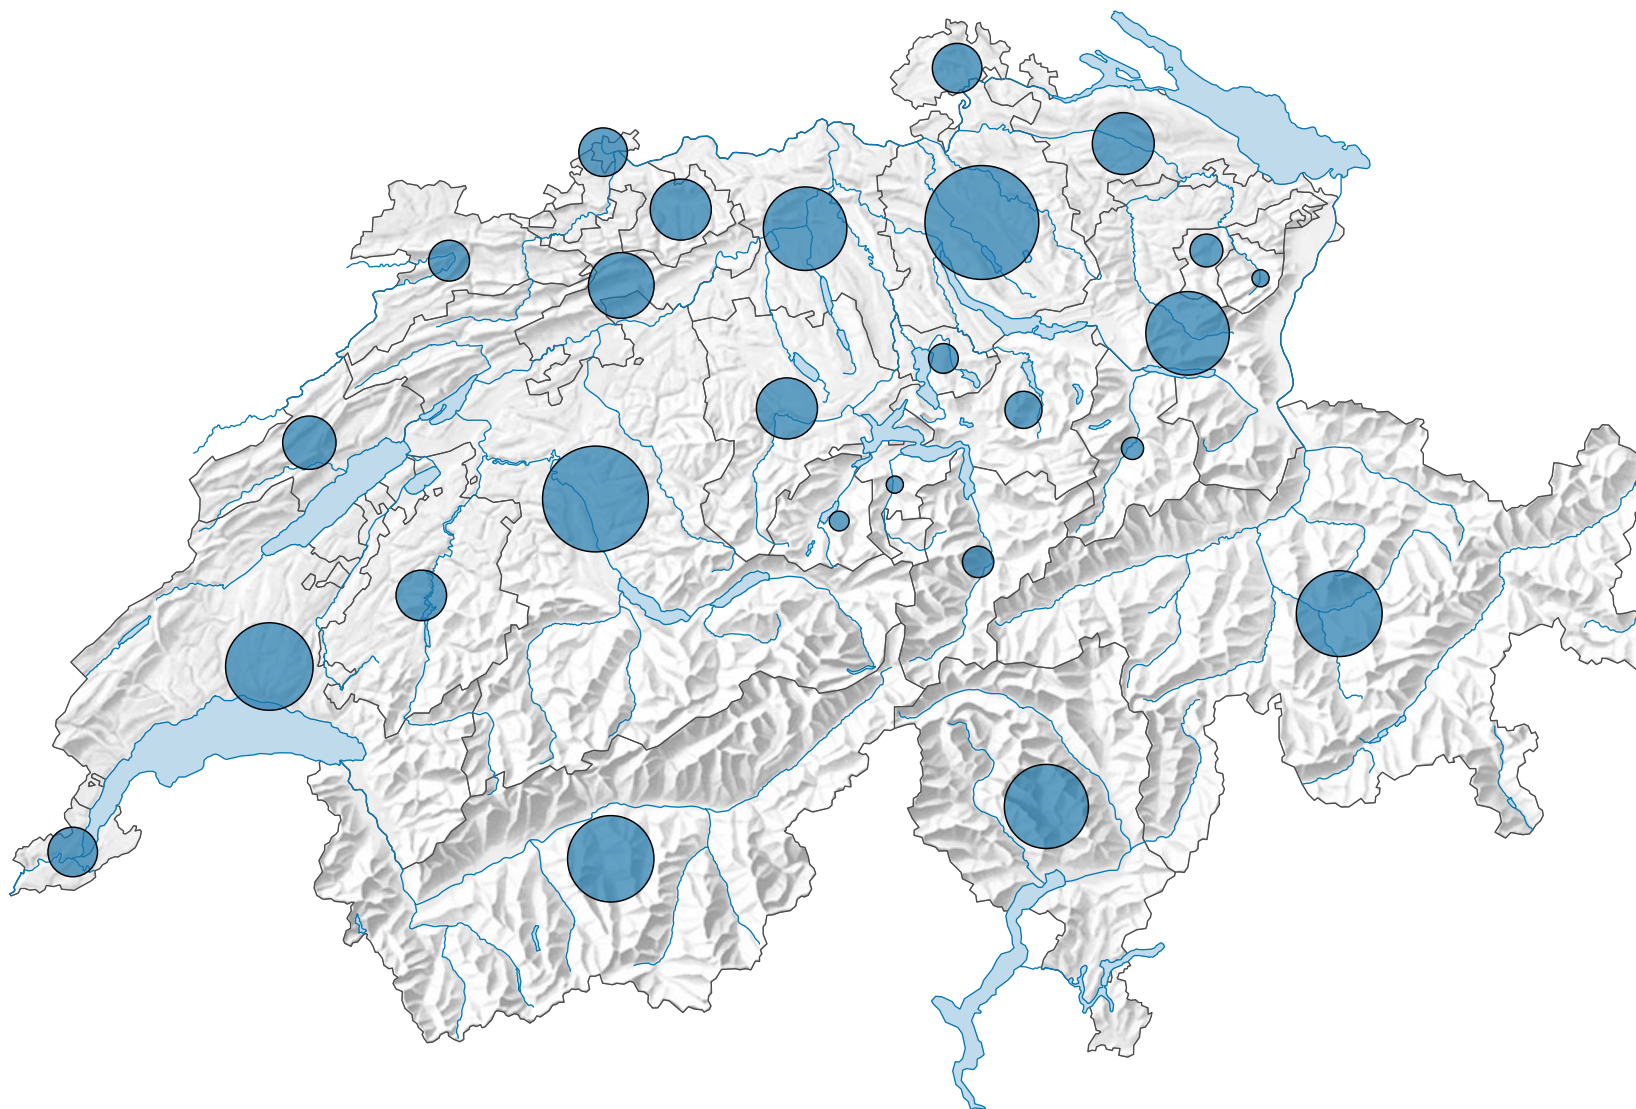

## Nombre de musées\*

Suisse: 1 053

\*Les musées fermés durant l'année concernée n'ont pas été pris en compte.

0 35 70 km

Niveau géographique:  
Cantons