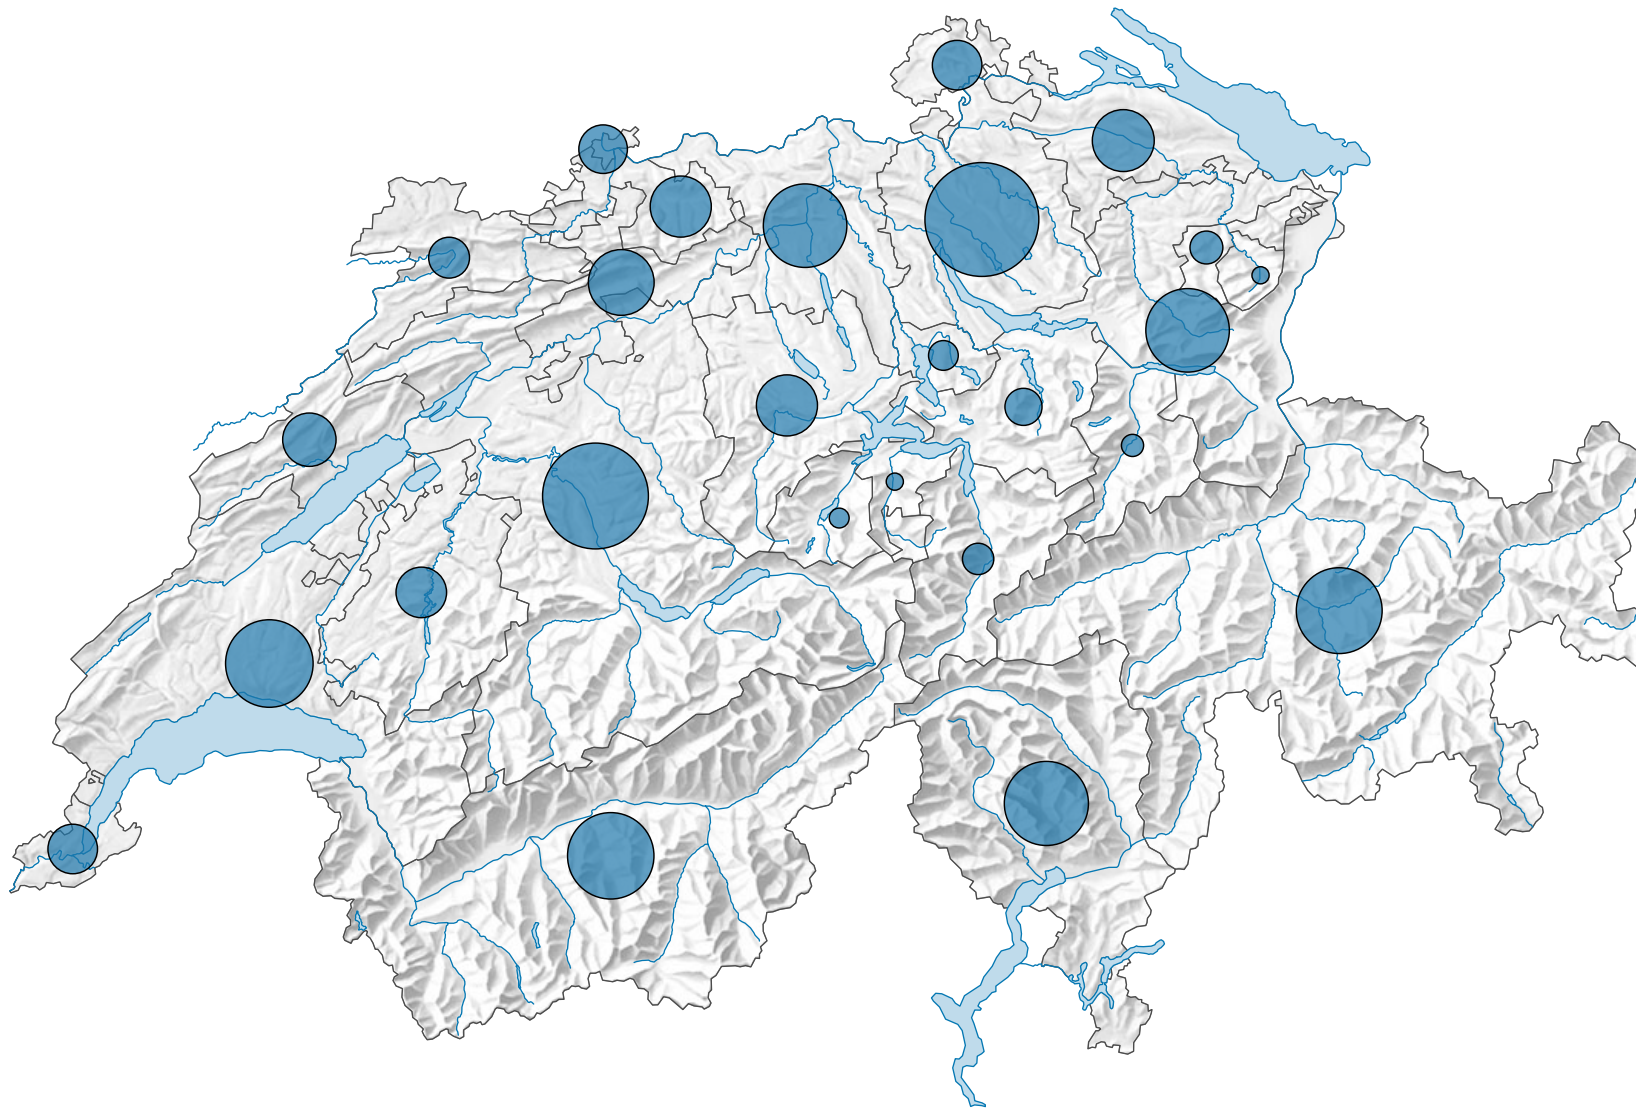

## Anzahl Museen\*

Schweiz: 1 053

\* Museen, die im betroffenen Jahr geschlossen waren, wurden nicht berücksichtigt.

0 35 70 km

Raumgliederung:  
Kantone