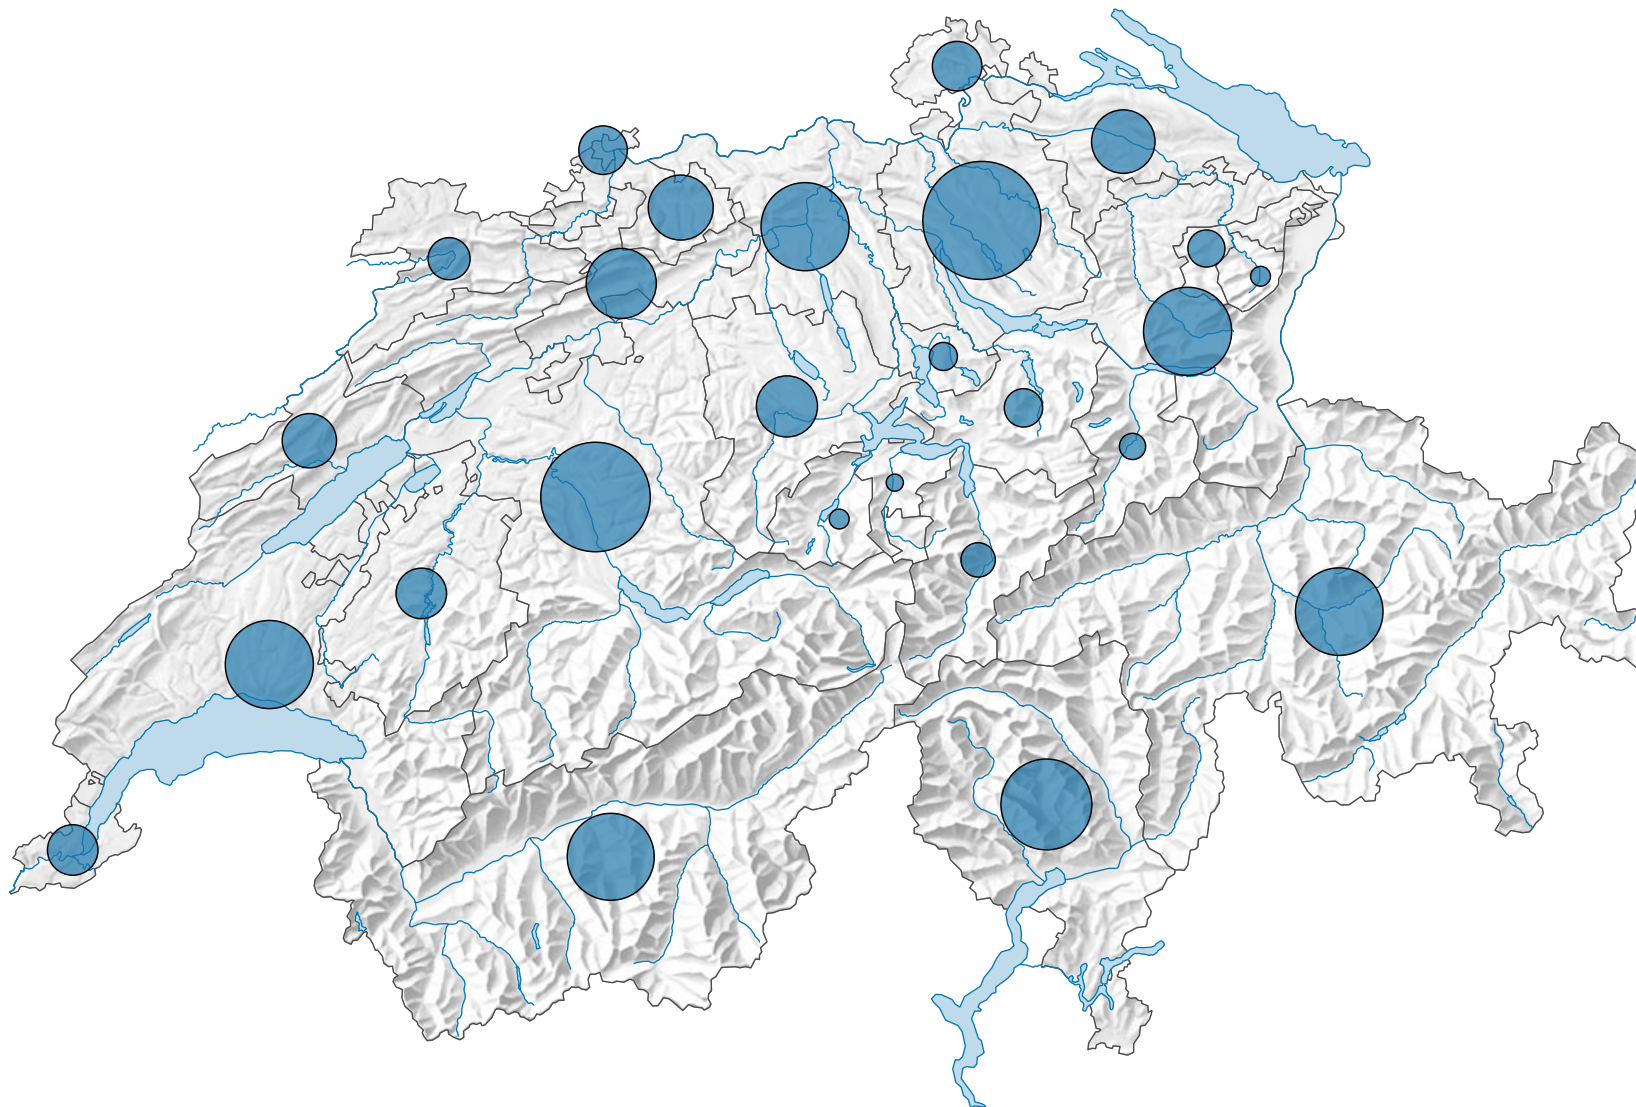

Nombre de musées*

Suisse: 1 128

*Les musées fermés durant l'année concernée n'ont pas été pris en compte.

Version révisée 09.11.2021

0 35 70 km

Niveau géographique:
Cantons