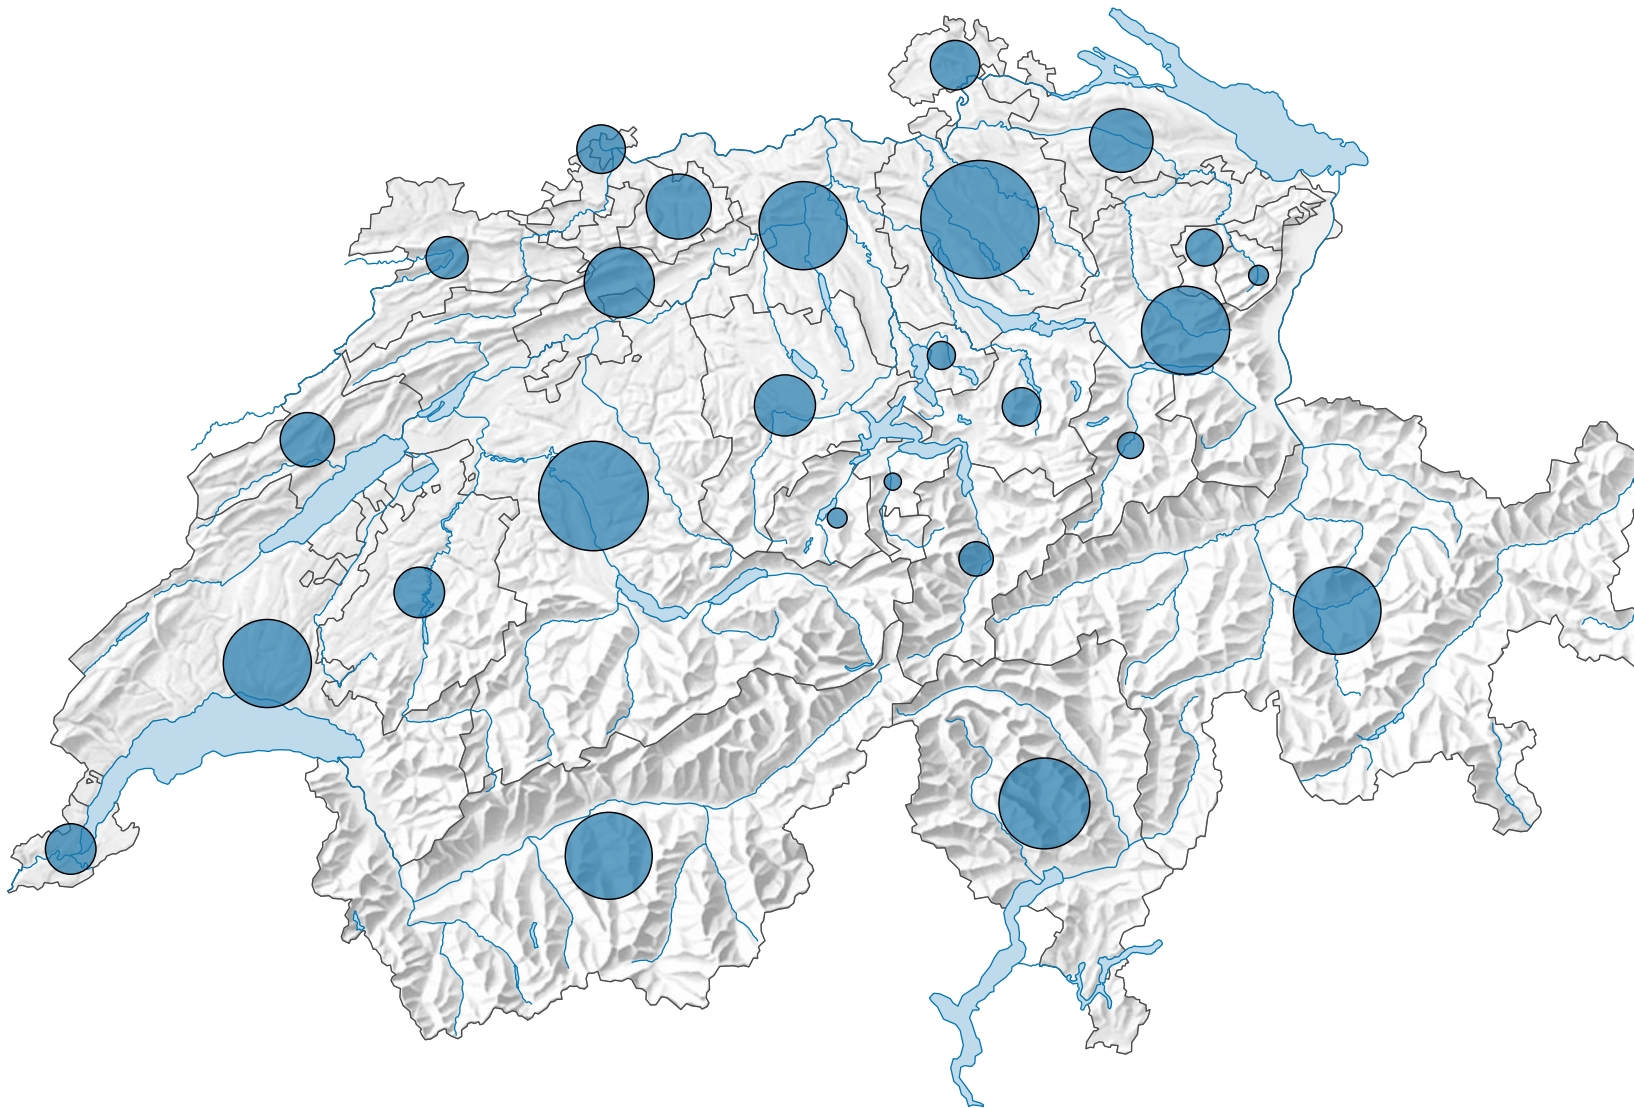

Anzahl Museen*

Schweiz: 1 128

* Museen, die im betroffenen Jahr geschlossen waren, wurden nicht berücksichtigt.

Revidierte Version 09.11.2021

0 35 70 km

Raumgliederung:
Kantone