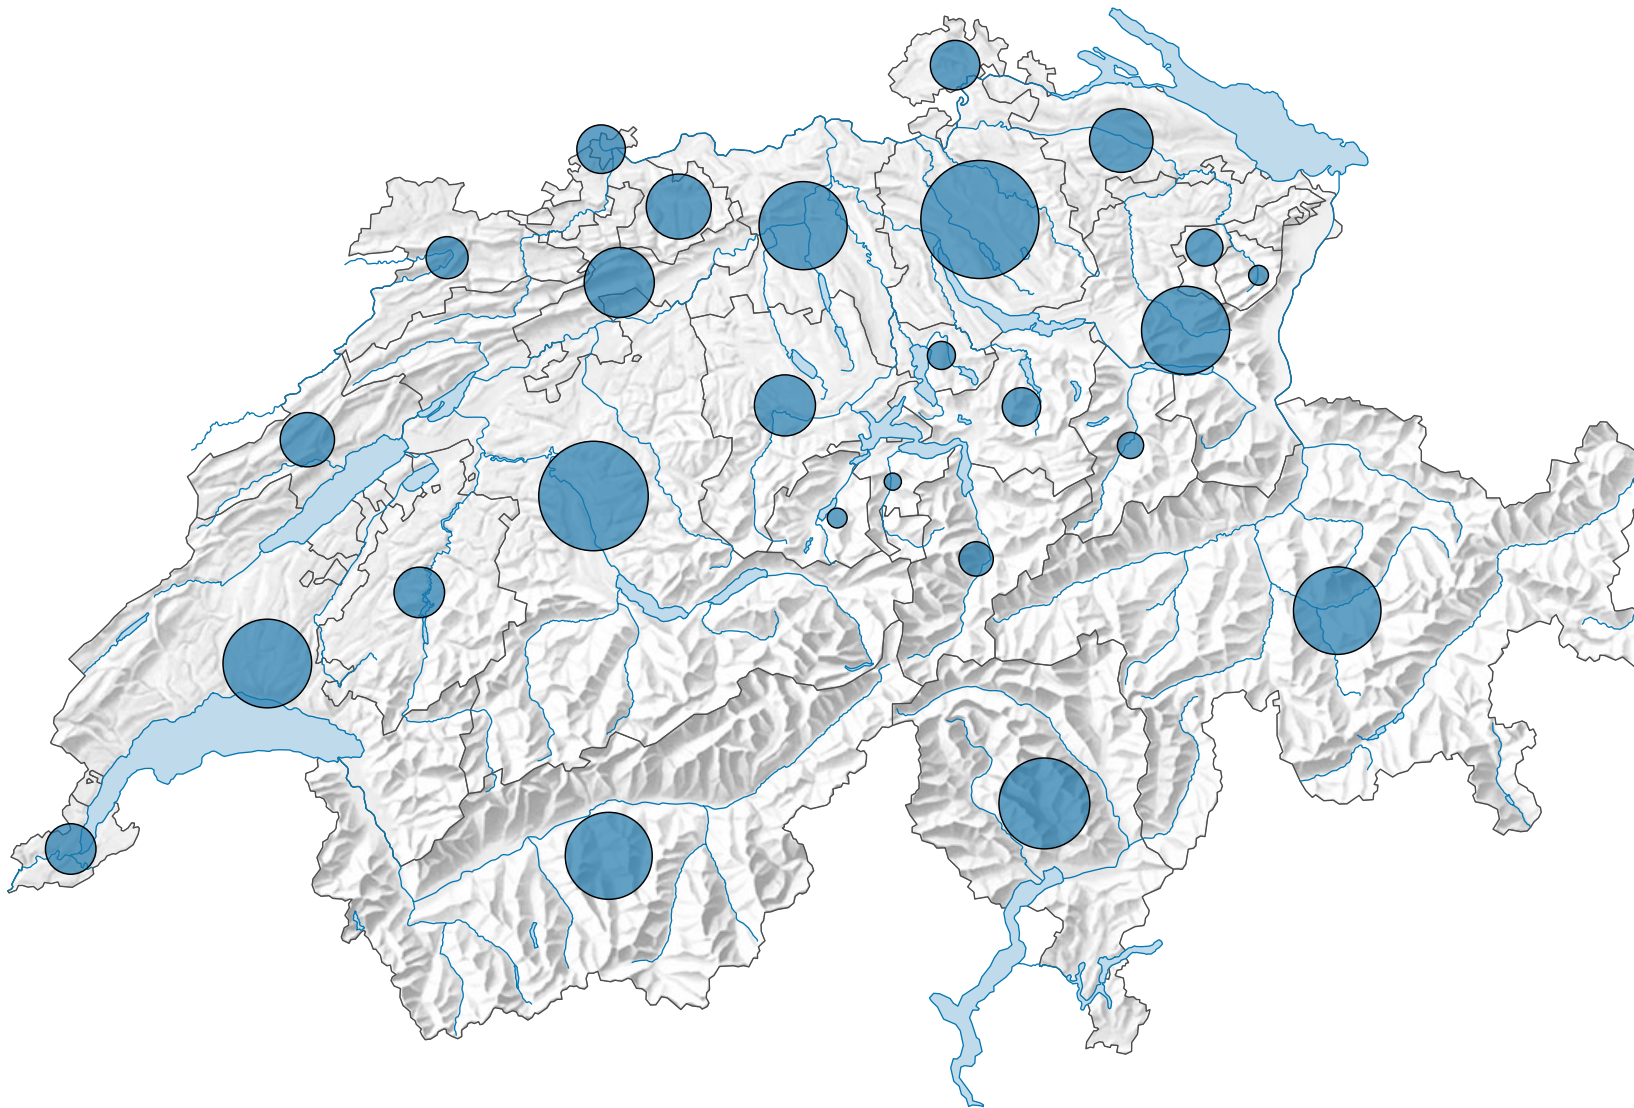

## Anzahl Museen\*

Schweiz: 1 129

\* Museen, die im betroffenen Jahr geschlossen waren, wurden nicht berücksichtigt.

0 35 70 km

Raumgliederung:  
Kantone