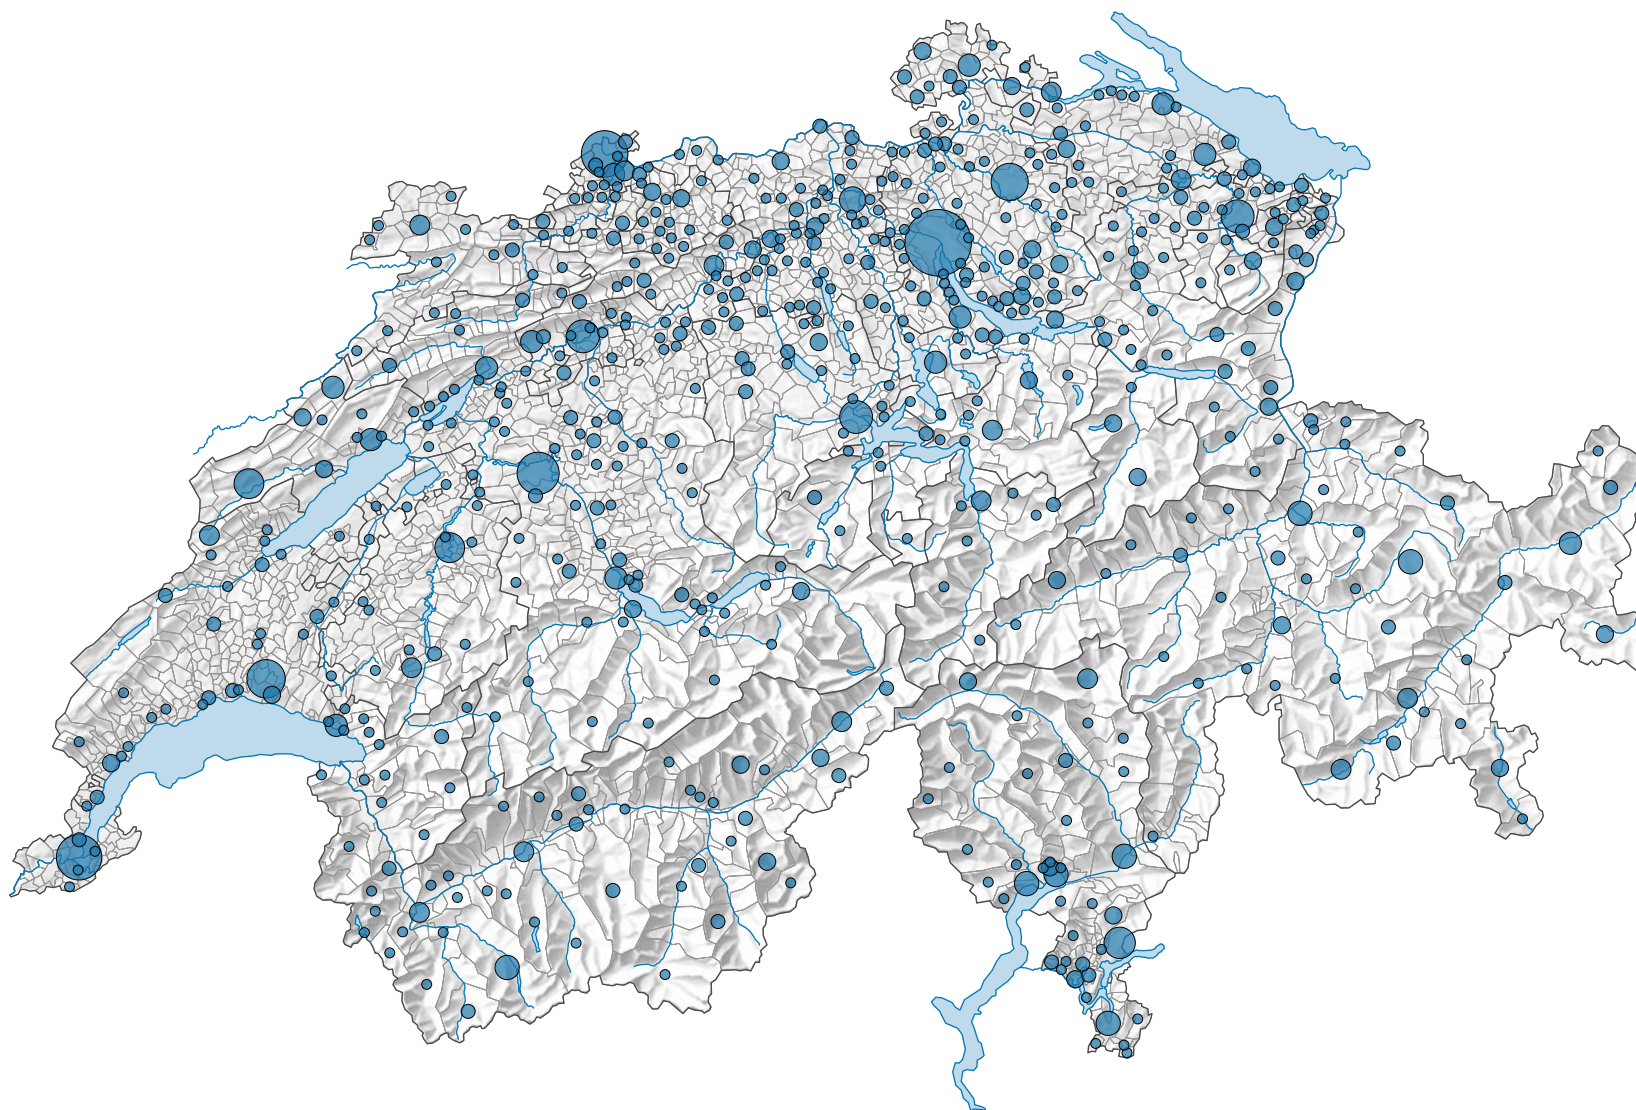

Nombre de musées*

Suisse: 1 128

*Les musées fermés durant l'année concernée n'ont pas été pris en compte.

Version révisée 09.11.2021

0 35 70 km

Niveau géographique:
Communes