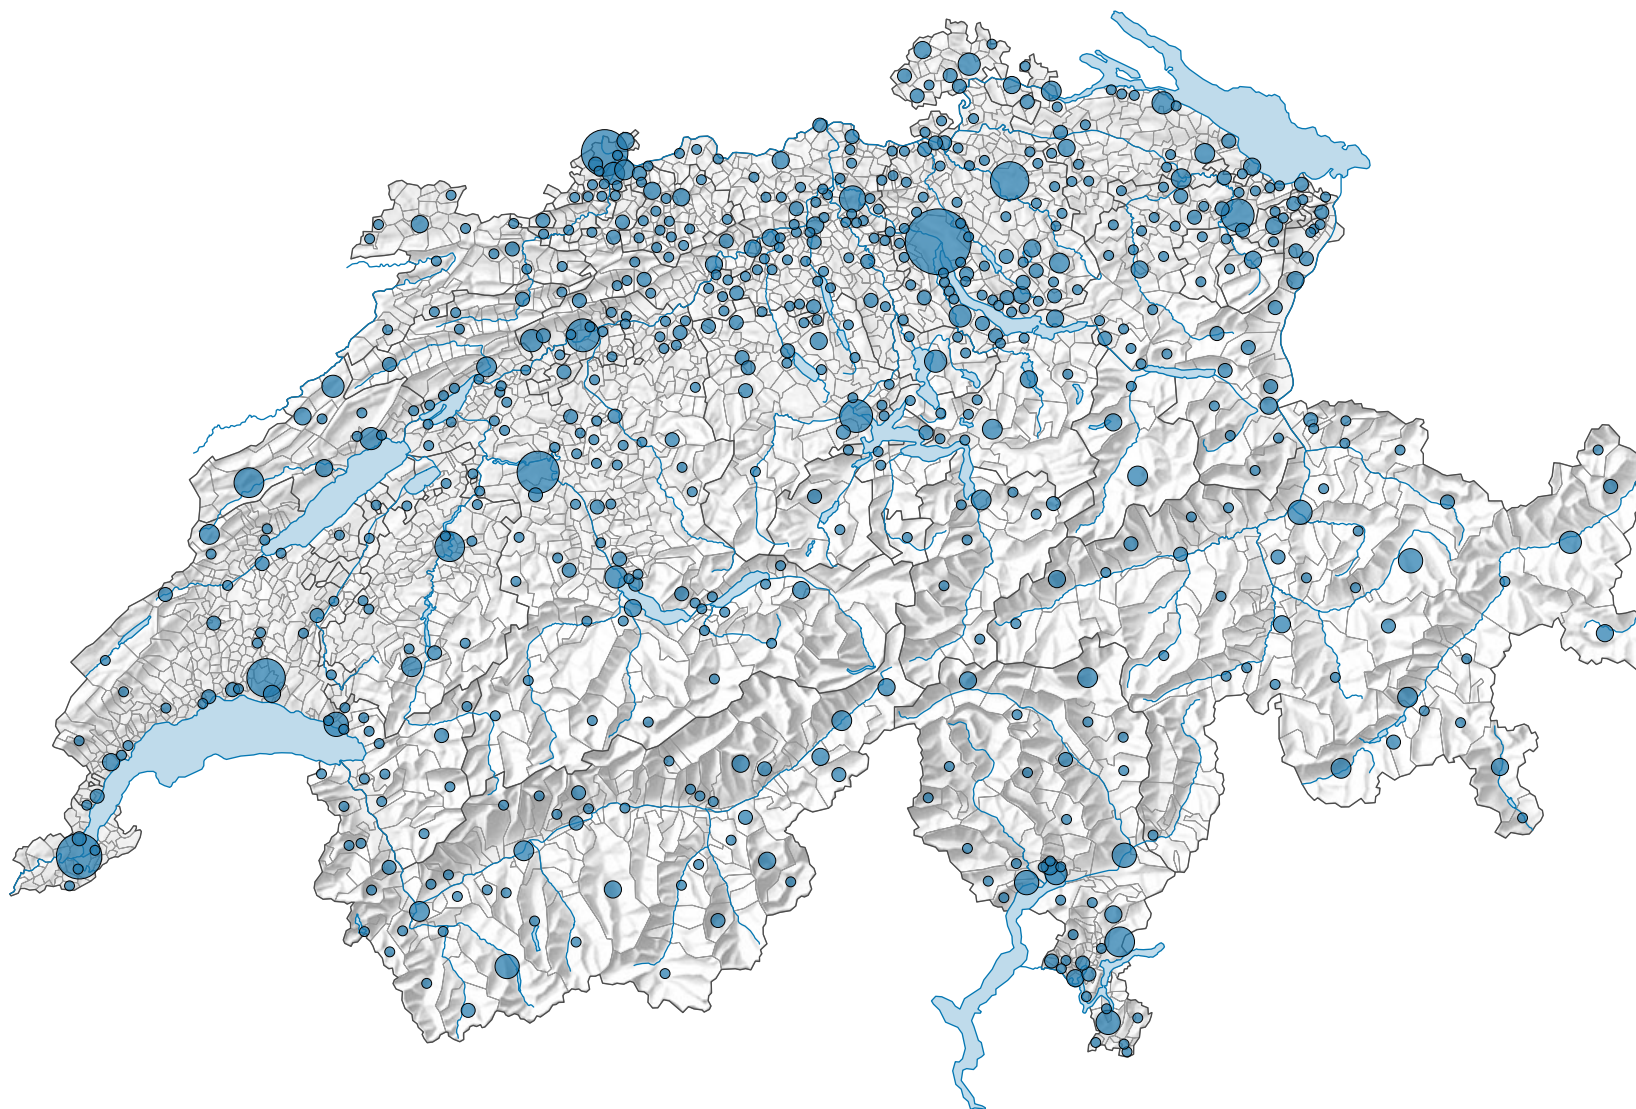

Anzahl Museen*

Schweiz: 1 130

* Museen, die im betroffenen Jahr geschlossen waren, wurden nicht berücksichtigt.

Revidierte Version 09.11.2021

0 35 70 km

Raumgliederung:
Politische Gemeinden