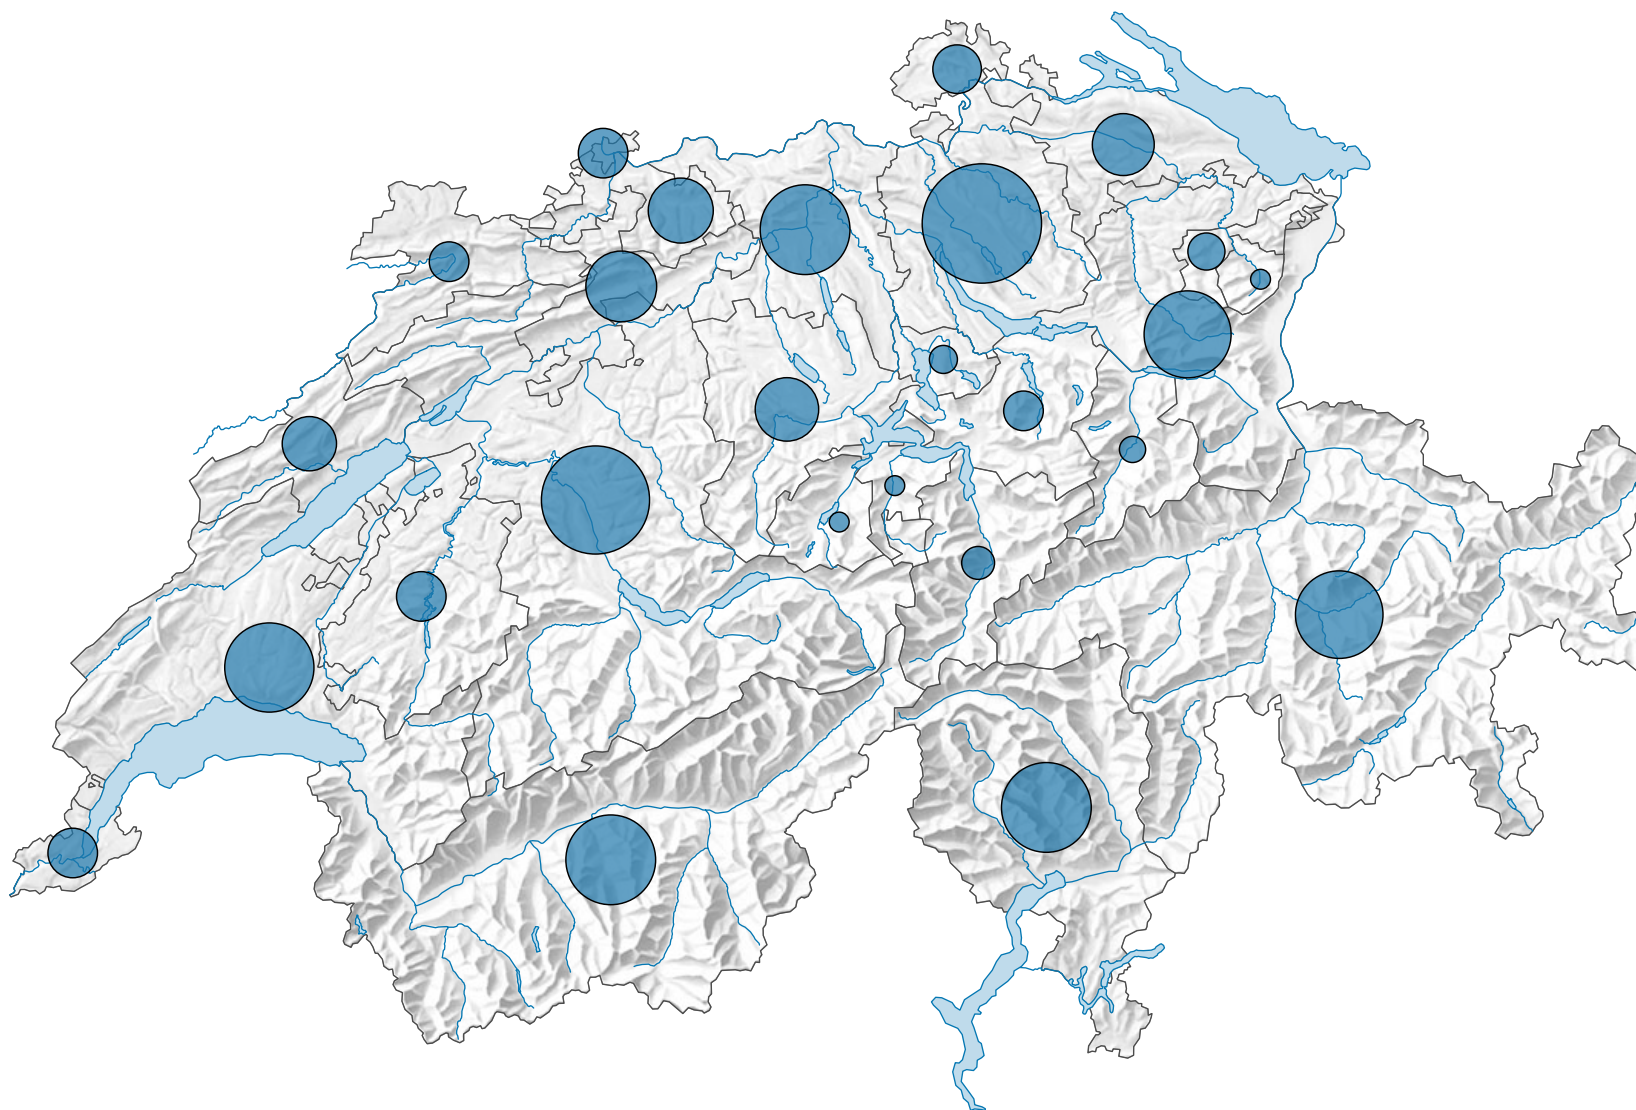

## Nombre de musées\*

Suisse: 1 133

\*Les musées fermés durant l'année concernée n'ont pas été pris en compte.

Version révisée 09.11.2021

0 35 70 km

Niveau géographique:  
Cantons