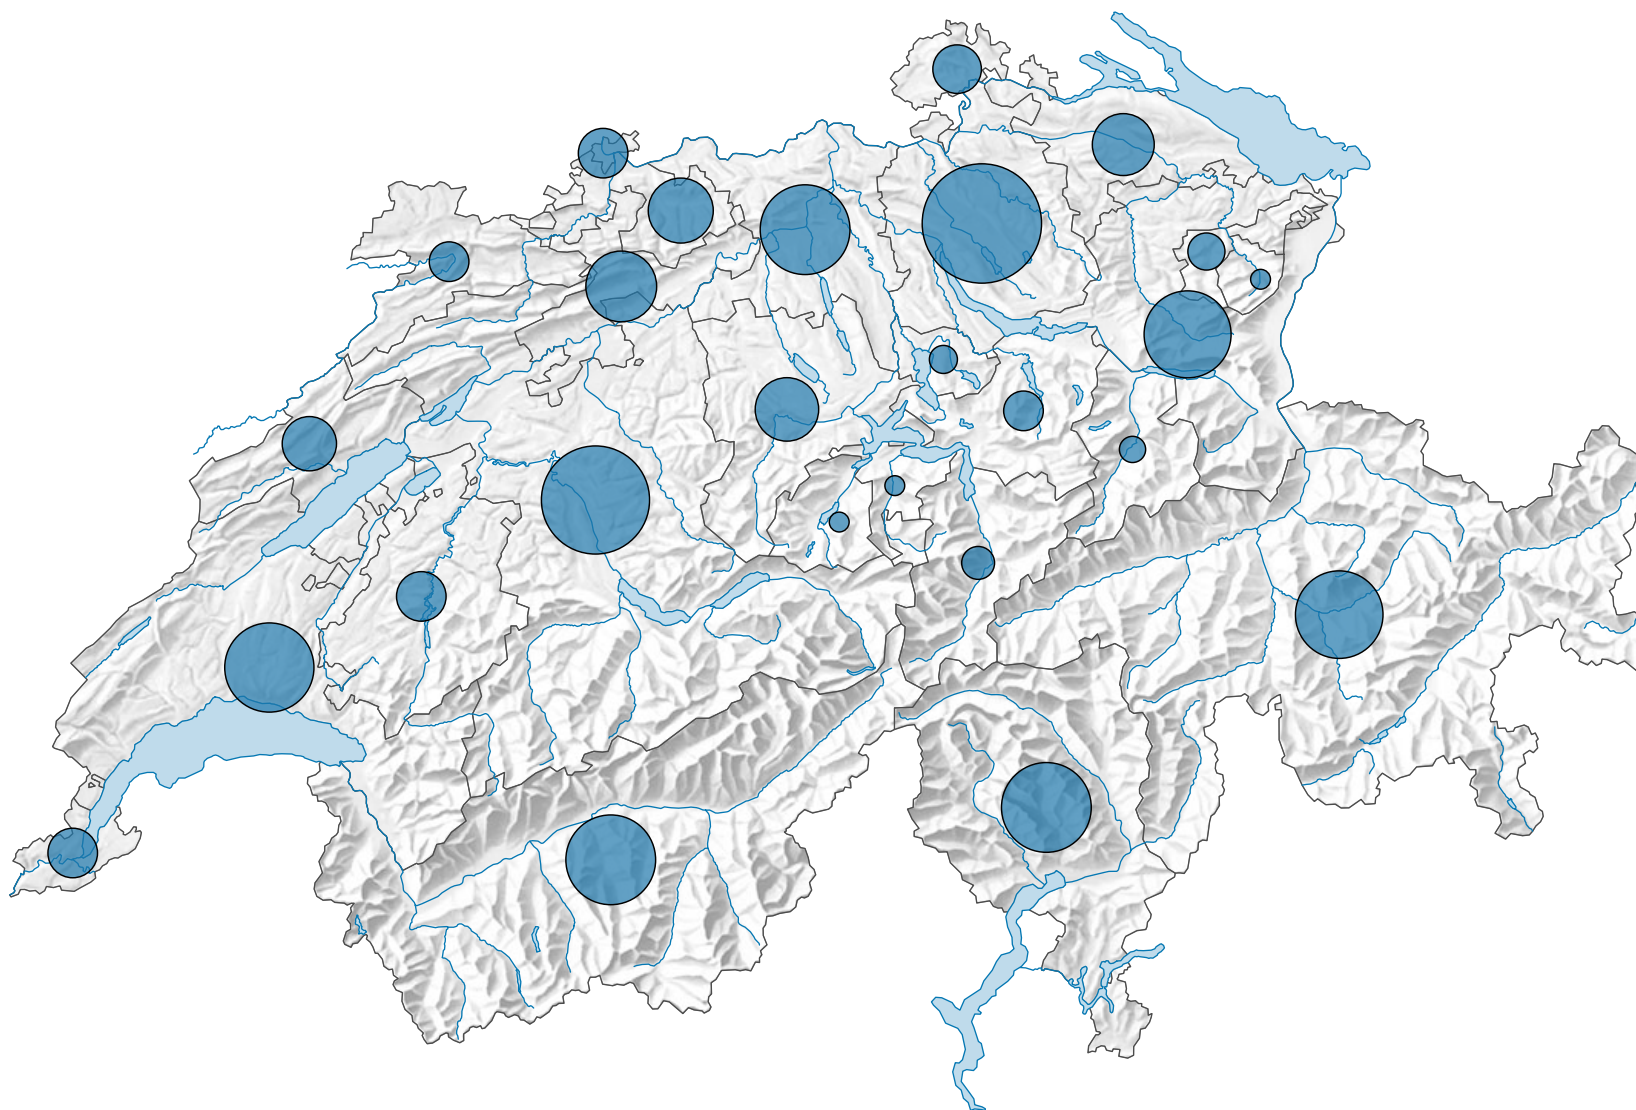

## Anzahl Museen\*

Schweiz: 1 133

\* Museen, die im betroffenen Jahr geschlossen waren, wurden nicht berücksichtigt.

Revidierte Version 09.11.2021

0 35 70 km

Raumgliederung:  
Kantone