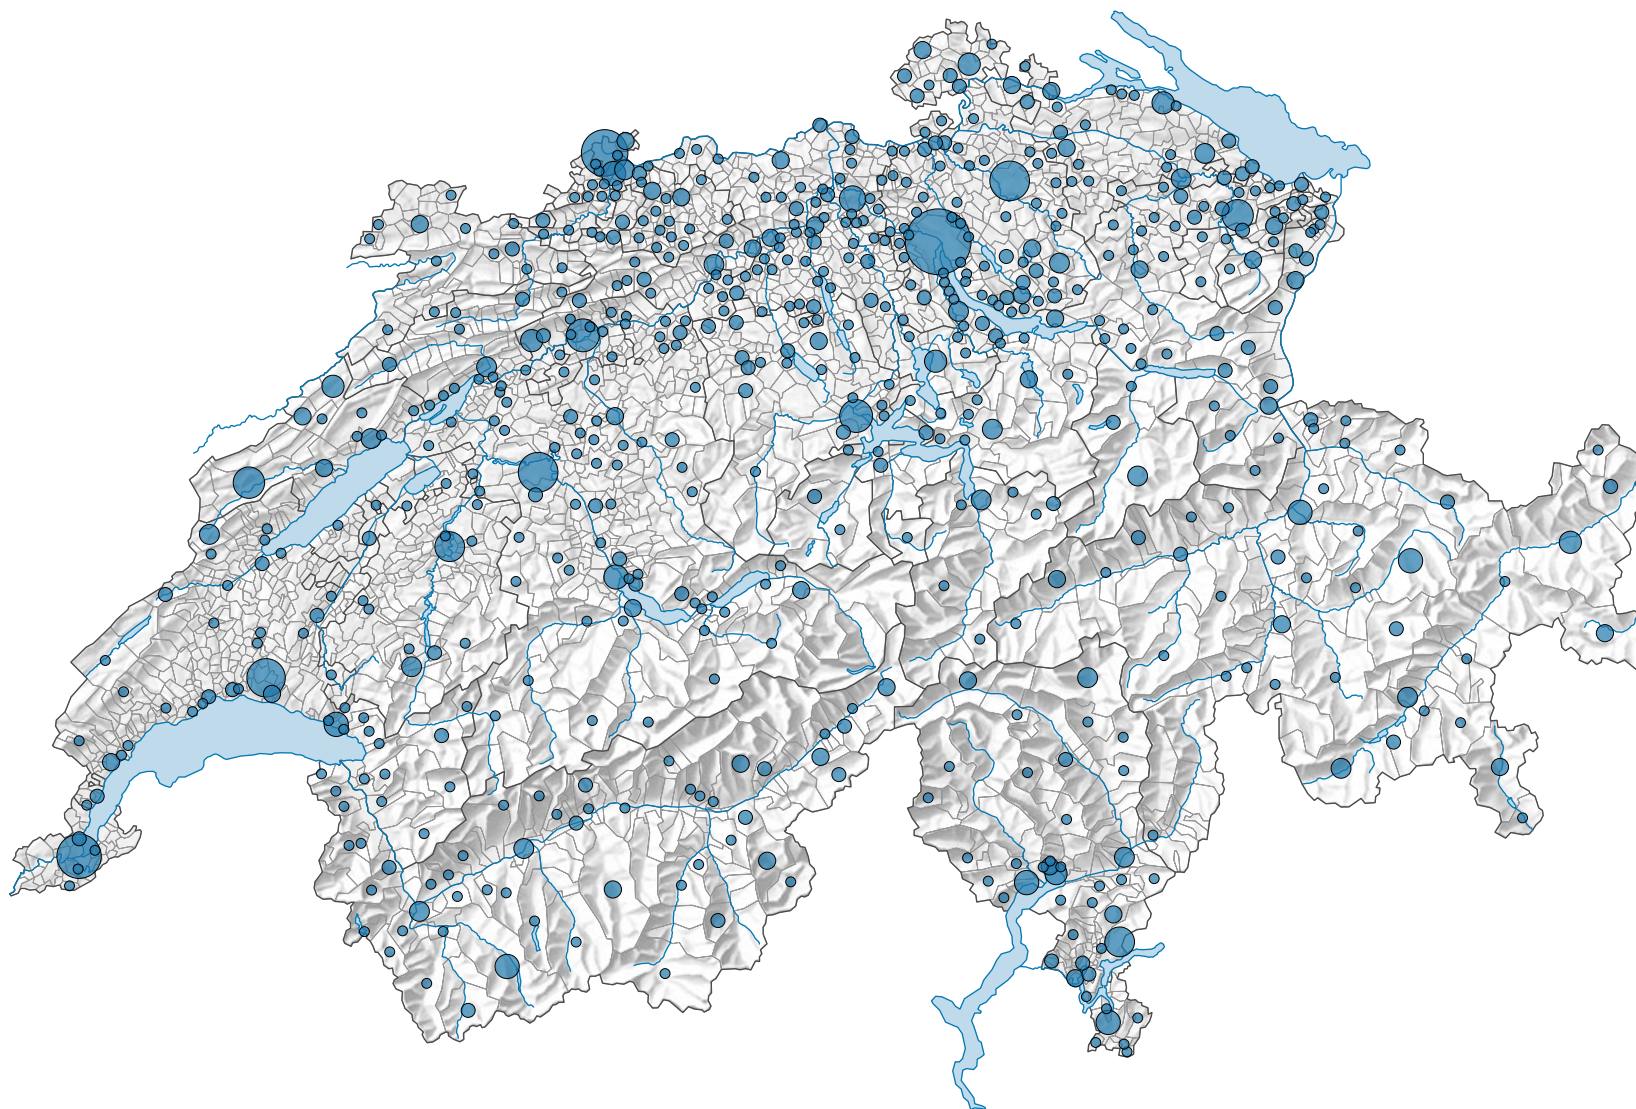

Nombre de musées*

Suisse: 1 133

*Les musées fermés durant l'année concernée n'ont pas été pris en compte.

Version révisée 09.11.2021

0 35 70 km

Niveau géographique:
Communes