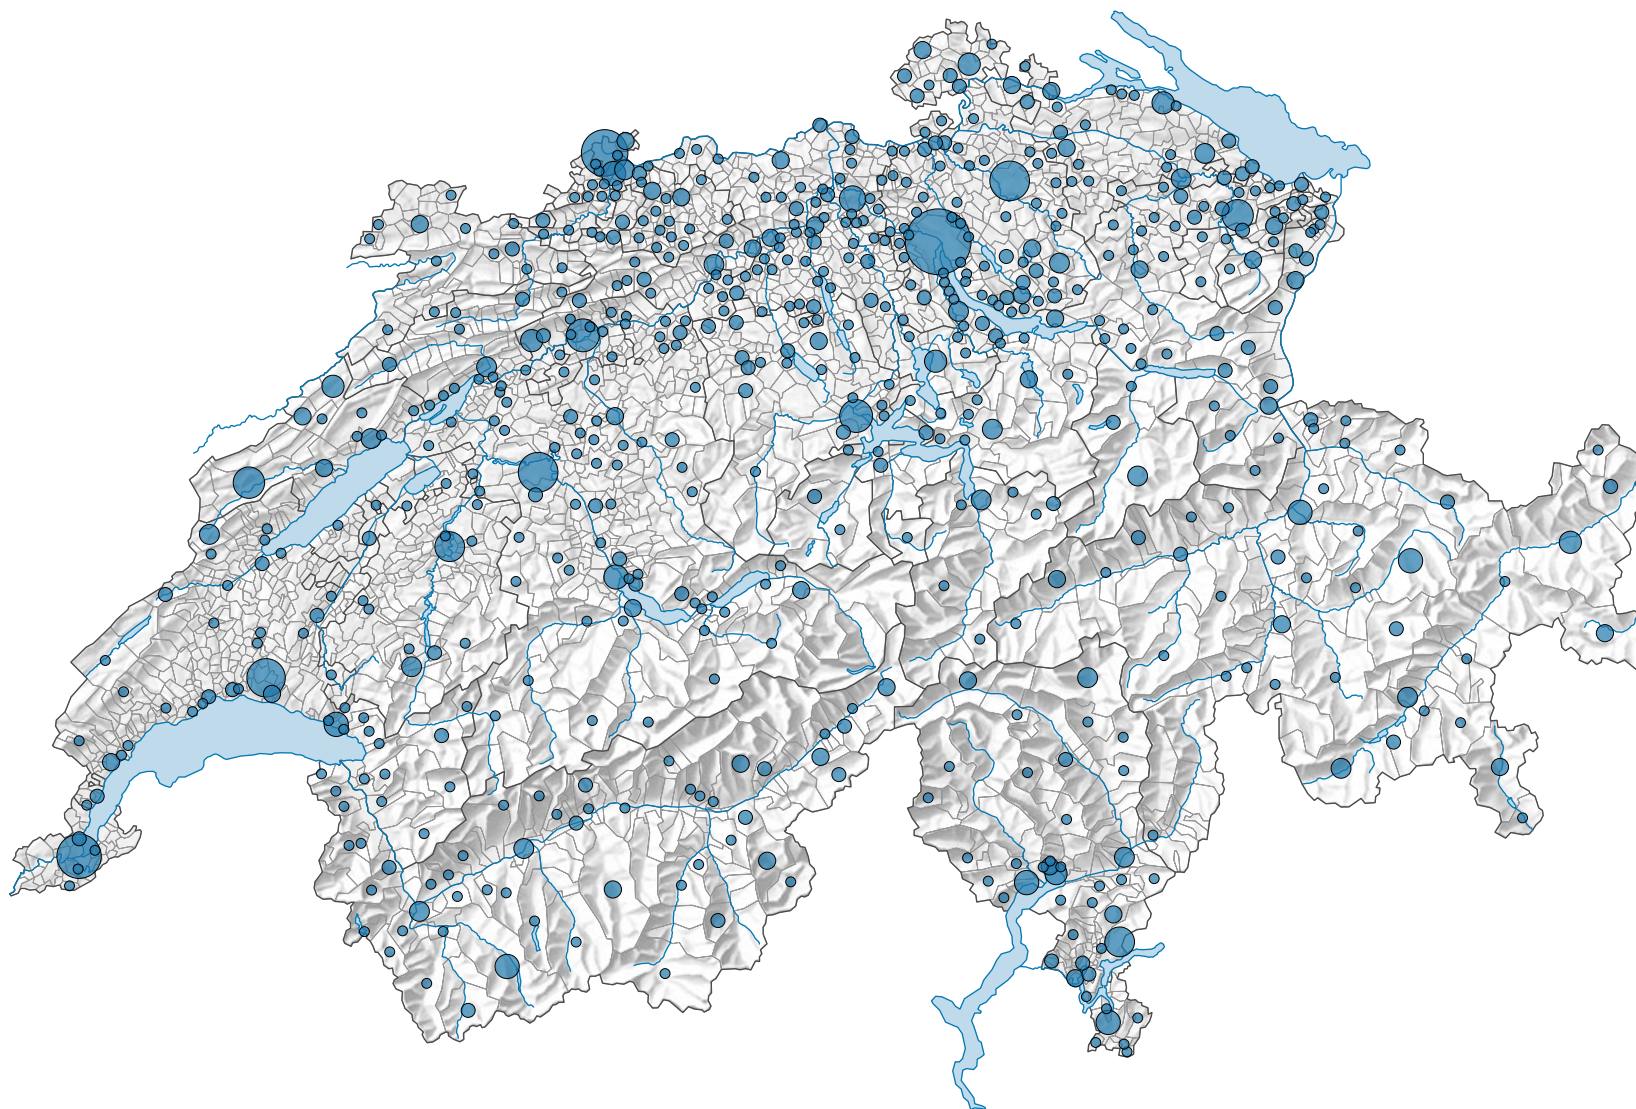

## Anzahl Museen\*

Schweiz: 1 133

\* Museen, die im betroffenen Jahr geschlossen waren, wurden nicht berücksichtigt.

Revidierte Version 09.11.2021

0 35 70 km

Raumgliederung:  
Politische Gemeinden