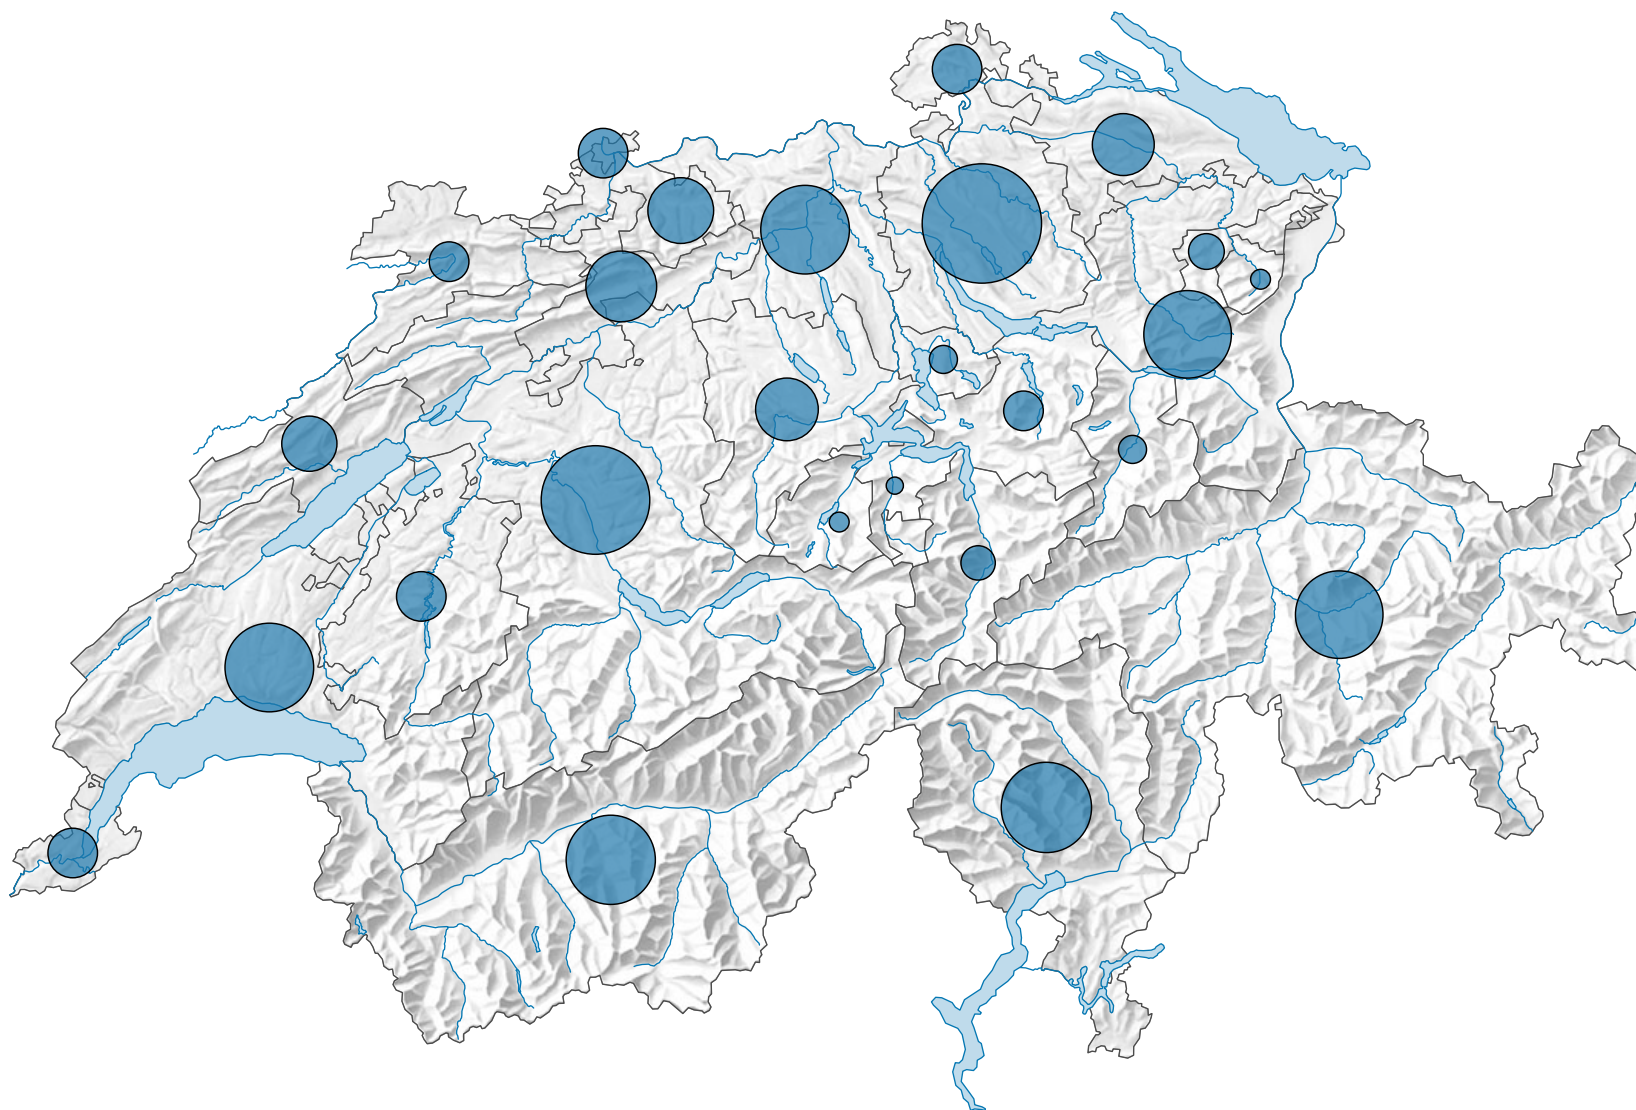

Nombre de musées*

Suisse: 1 134

*Les musées fermés durant l'année concernée n'ont pas été pris en compte.

Version révisée 09.11.2021

0 35 70 km

Niveau géographique:
Cantons