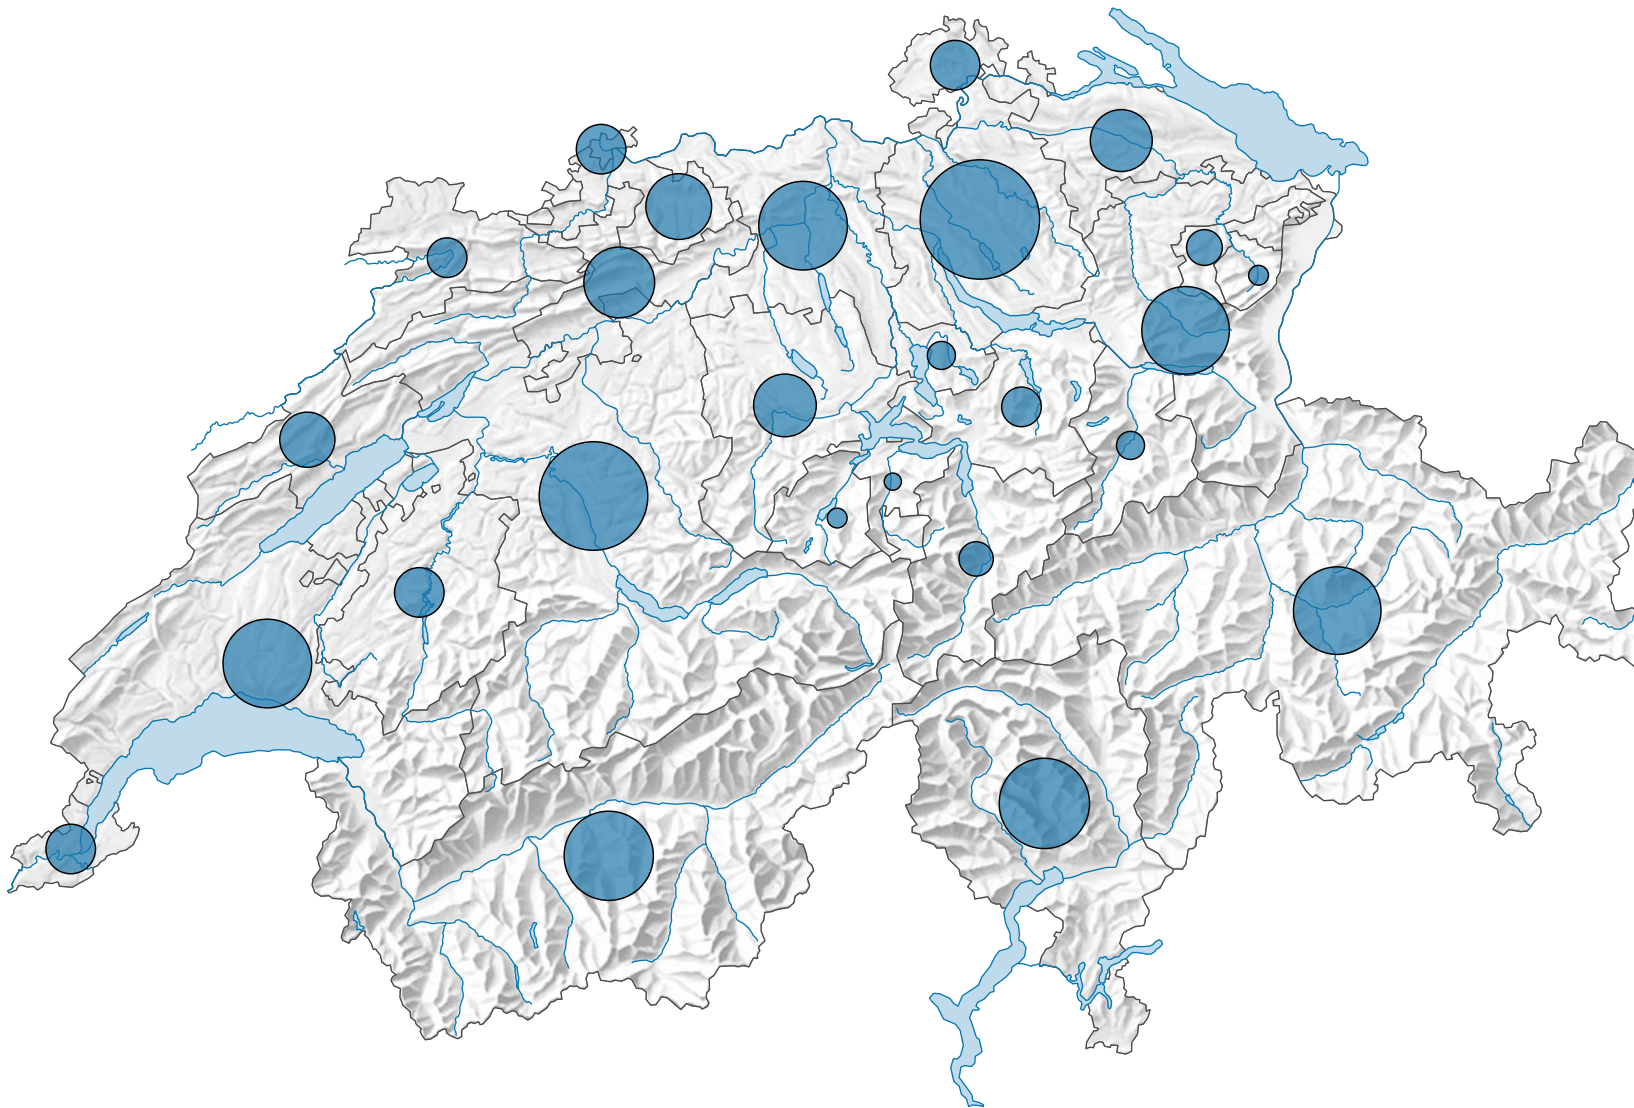

Anzahl Museen*

Schweiz: 1 134

* Museen, die im betroffenen Jahr geschlossen waren, wurden nicht berücksichtigt.

Revidierte Version 09.11.2021

Raumgliederung:
Kantone