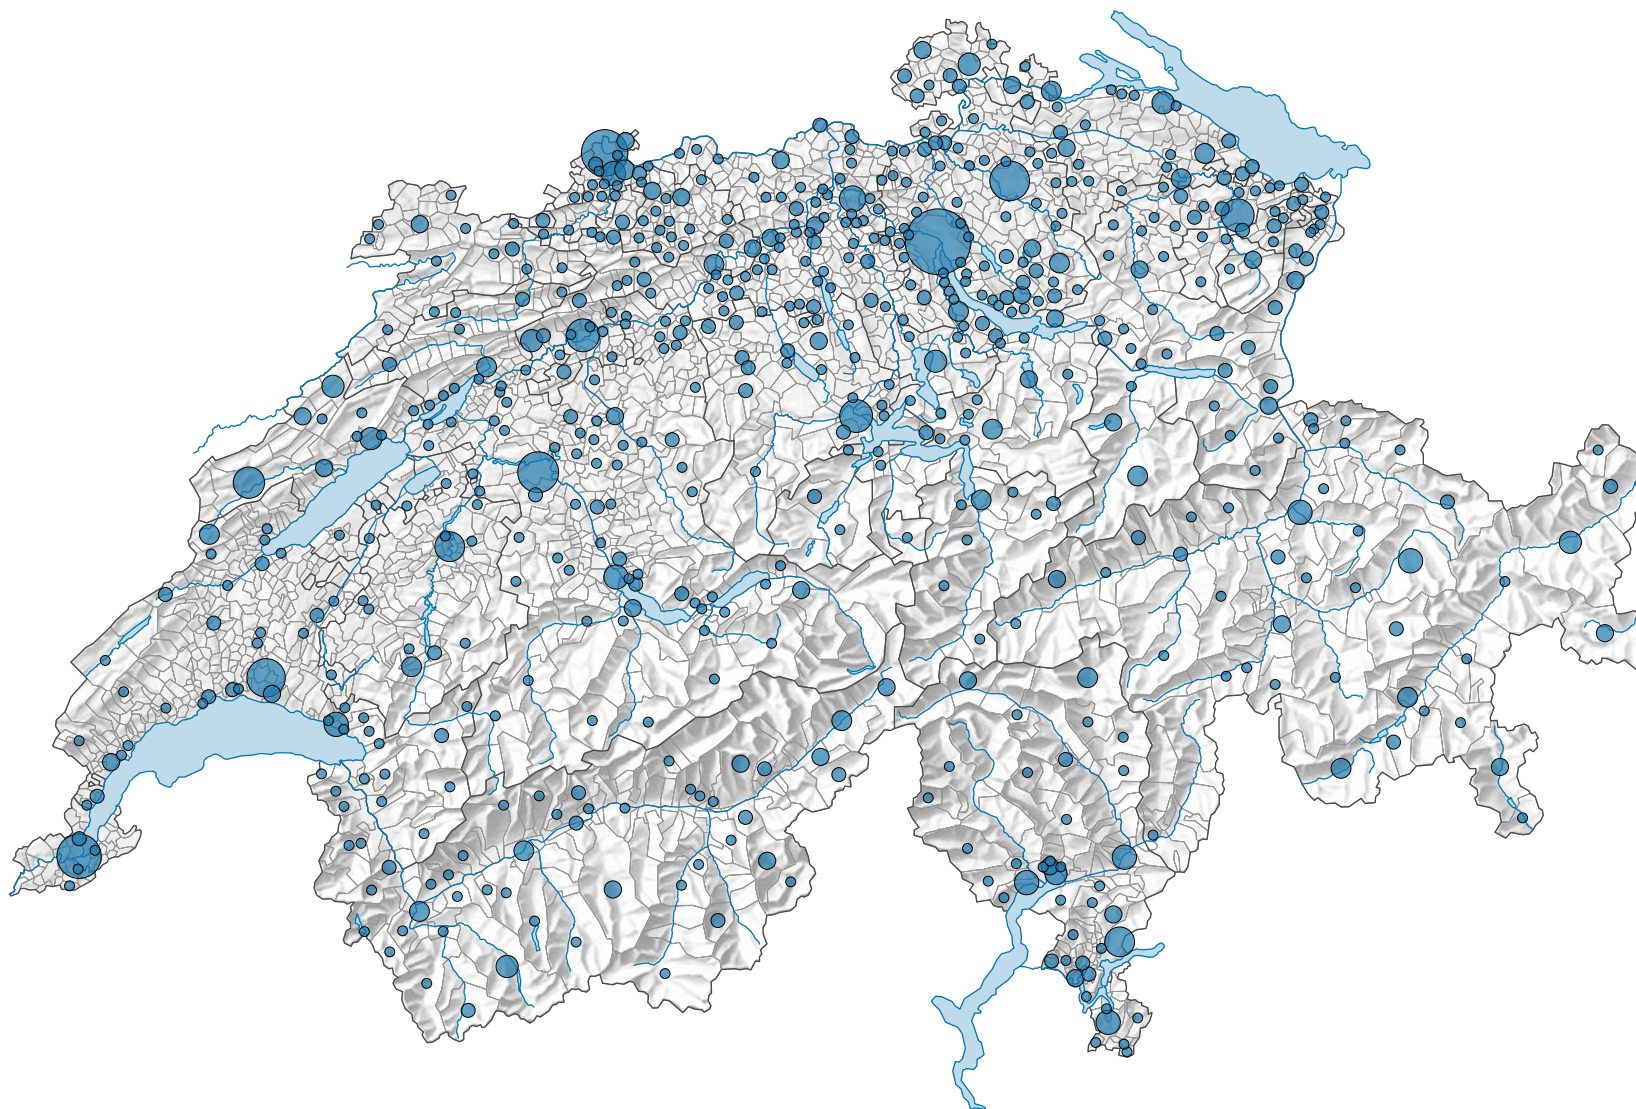

Anzahl Museen*

Schweiz: 1 134

* Museen, die im betroffenen Jahr geschlossen waren, wurden nicht berücksichtigt.

Revidierte Version 09.11.2021

0 35 70 km

Raumgliederung:
Politische Gemeinden