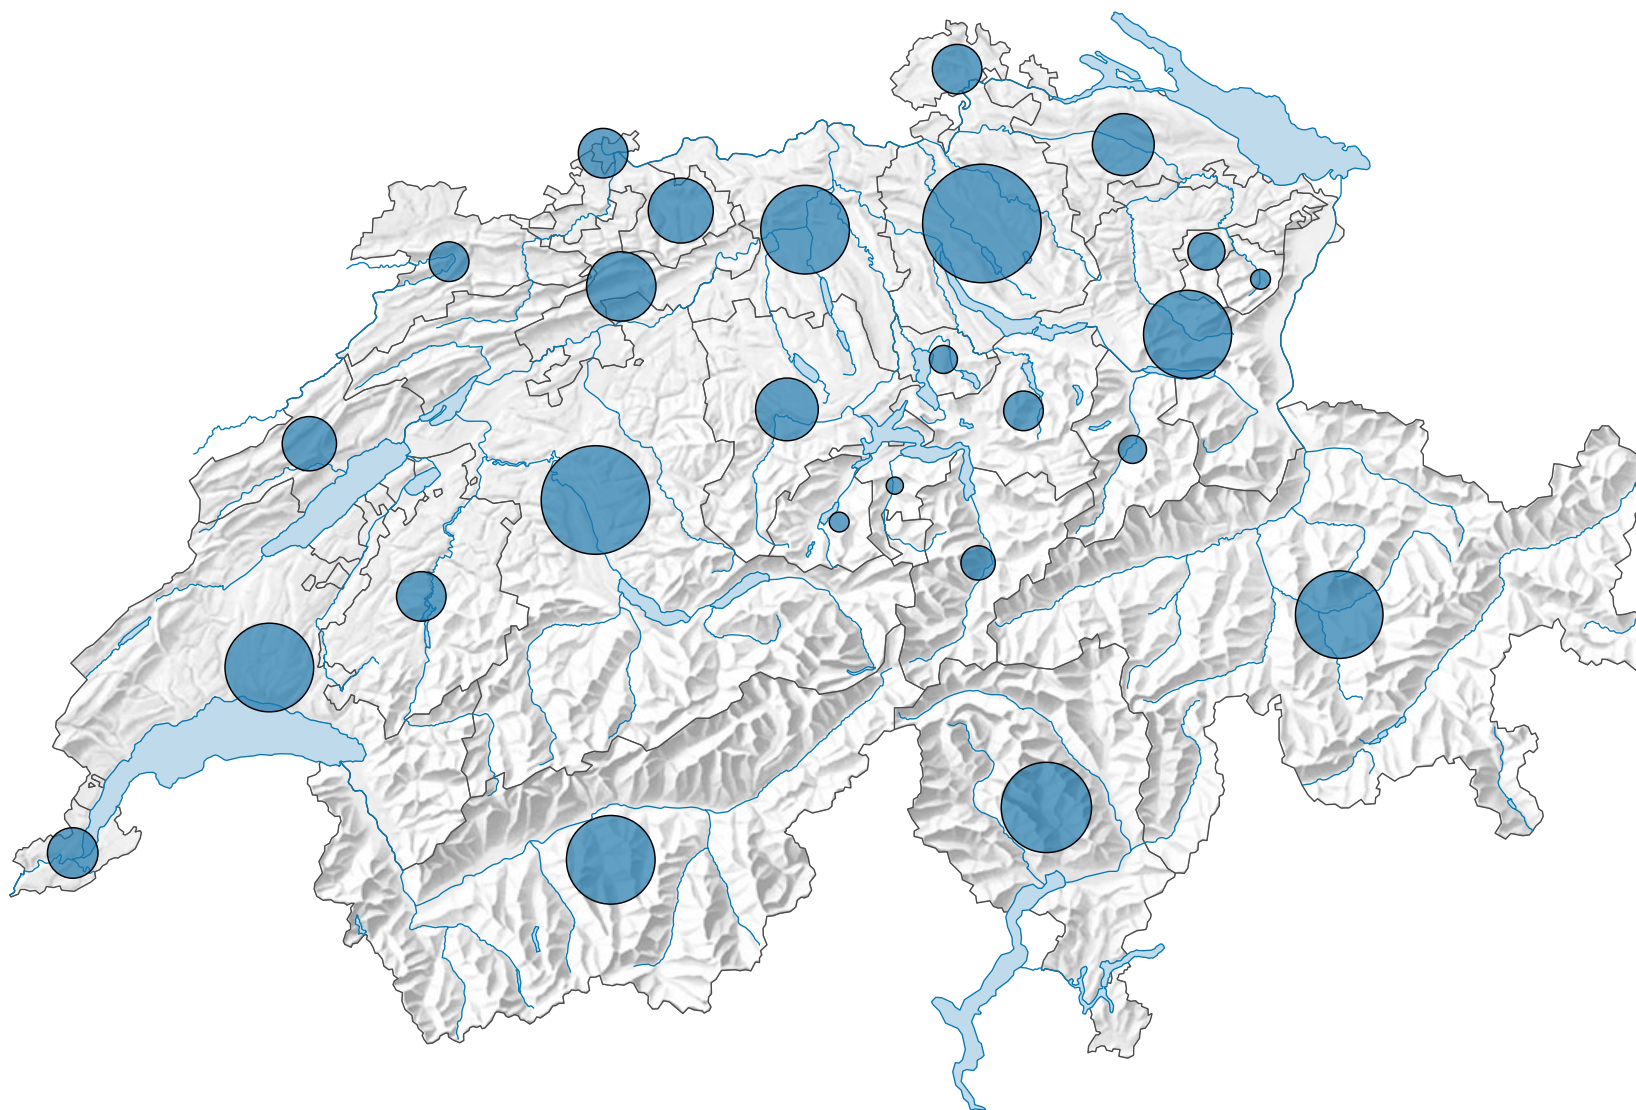

## Nombre de musées\*

Suisse: 1 130

\*Les musées fermés durant l'année concernée n'ont pas été pris en compte.

Version révisée 09.11.2021

0 35 70 km

Niveau géographique:  
Cantons