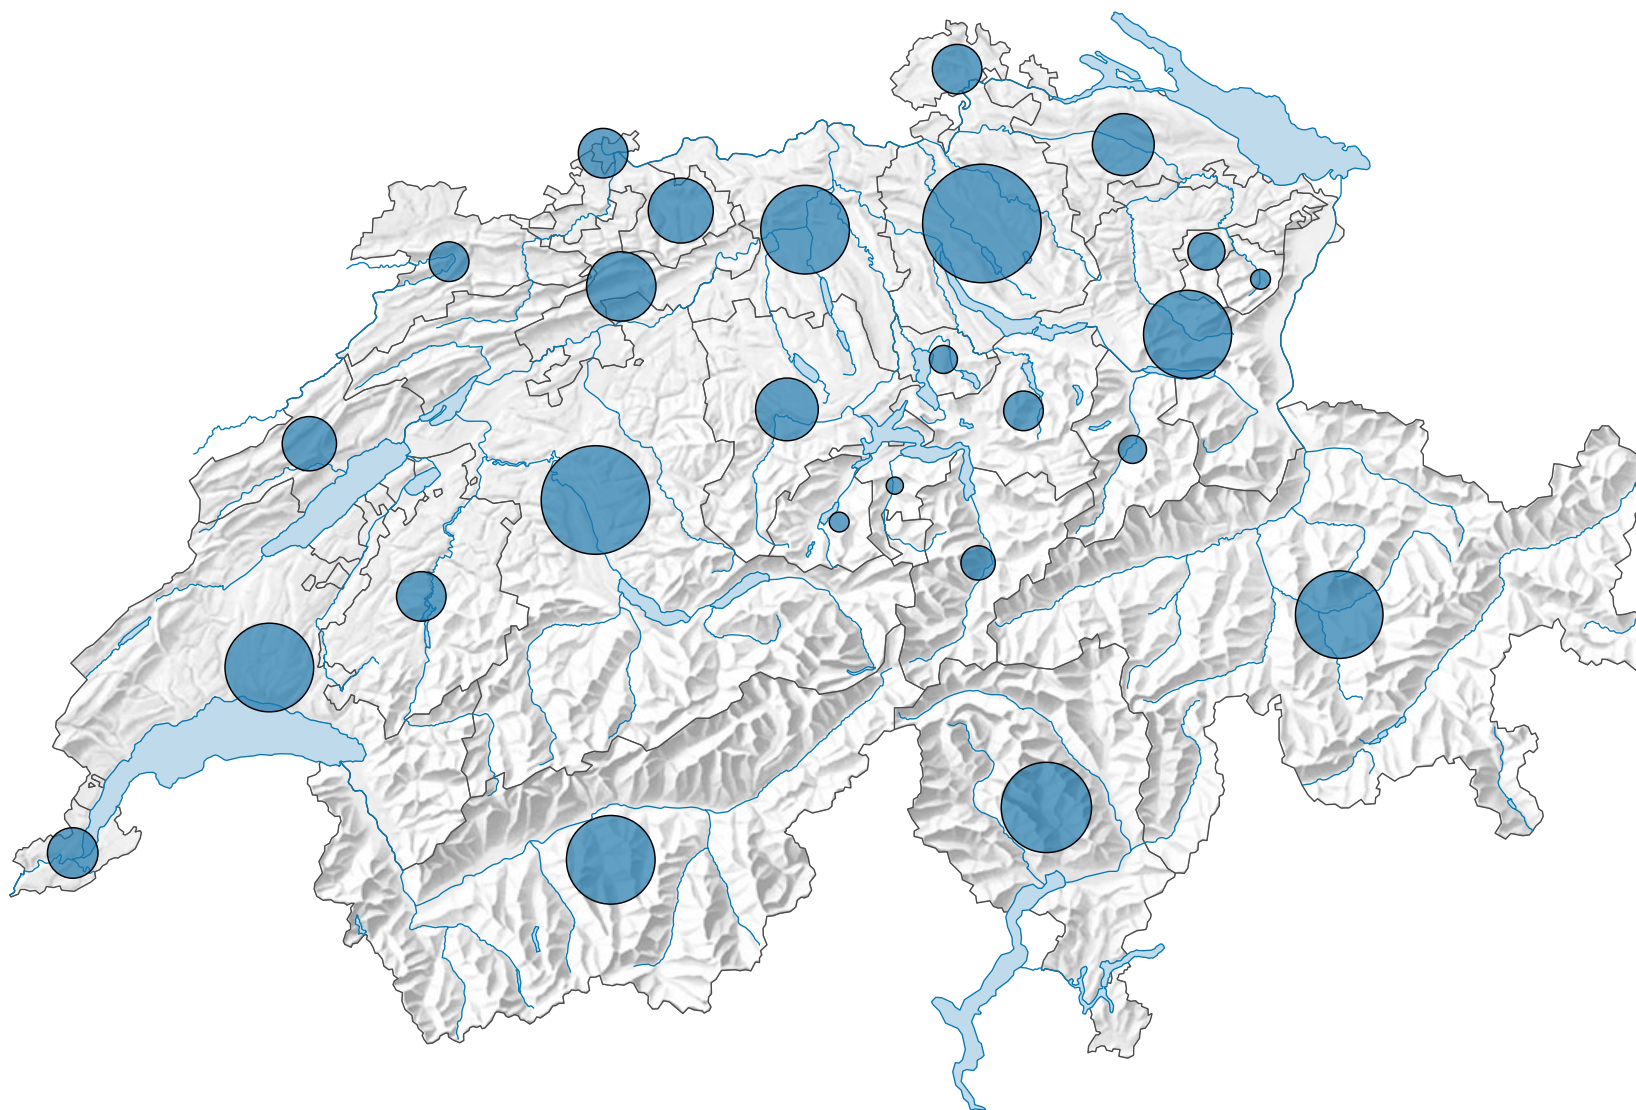

Anzahl Museen*

Schweiz: 1 130

* Museen, die im betroffenen Jahr geschlossen waren, wurden nicht berücksichtigt.

Revidierte Version 09.11.2021

0 35 70 km

Raumgliederung:
Kantone