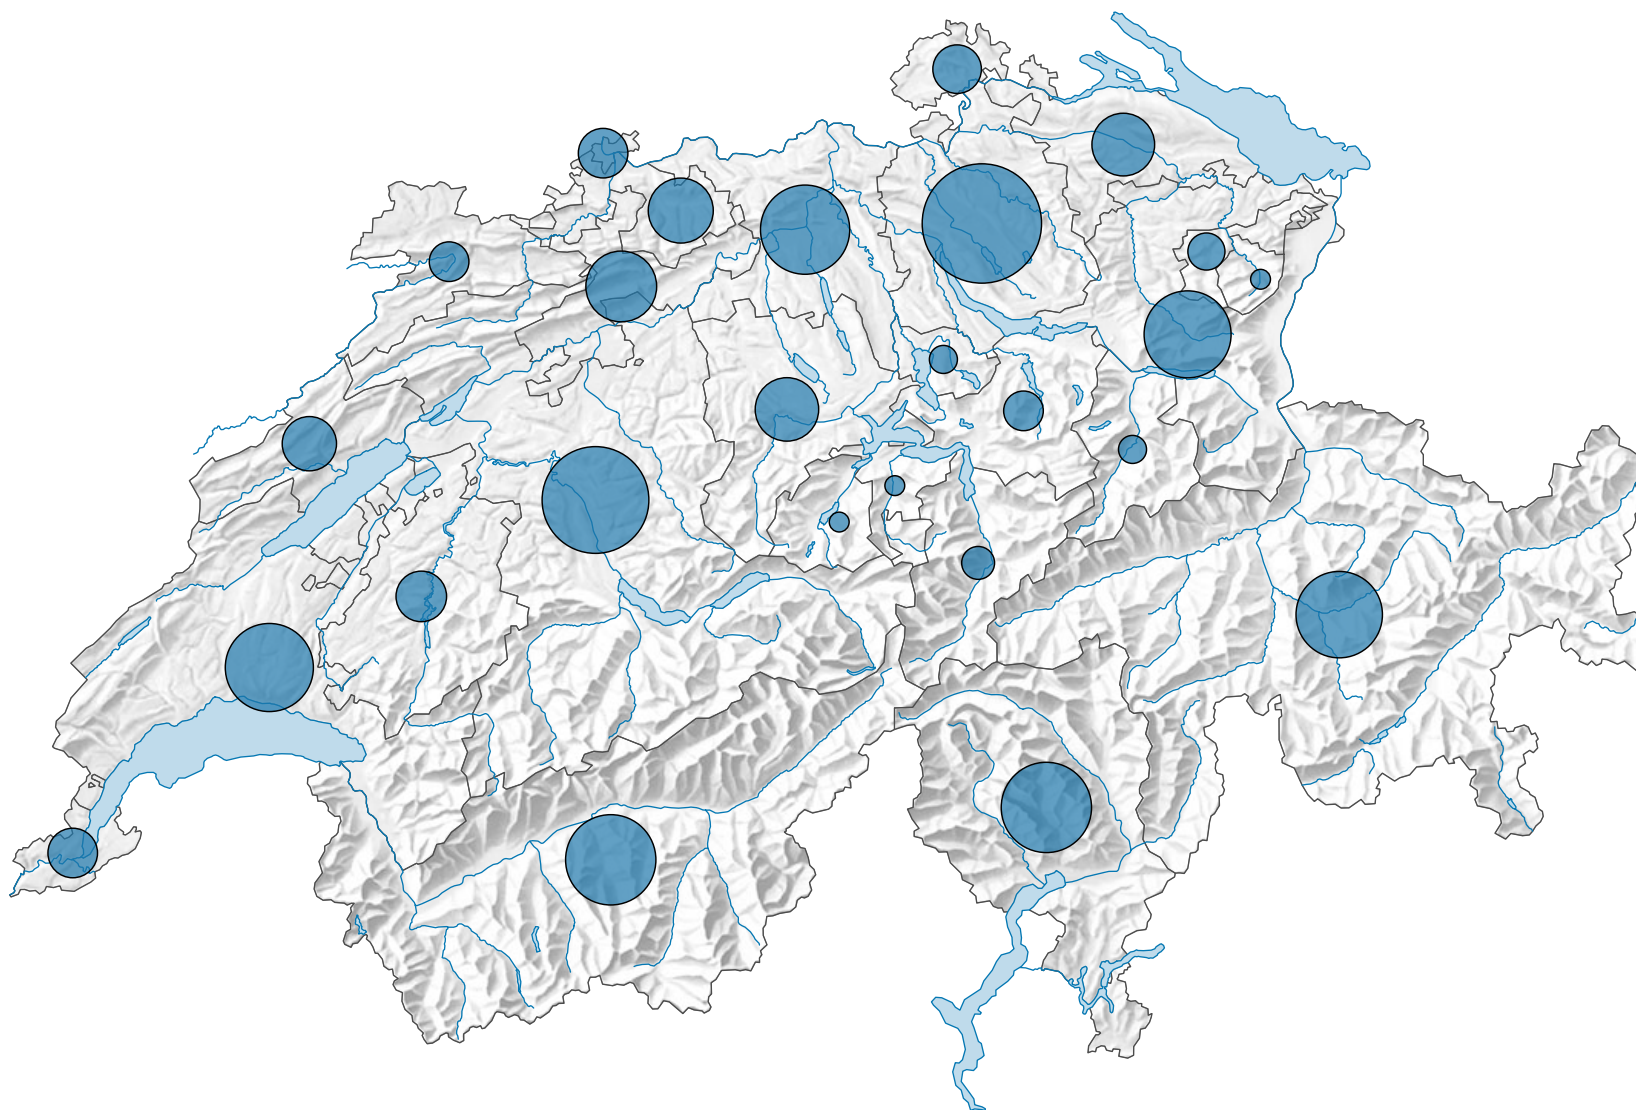

Nombre de musées*

Suisse: 1 130

*Les musées fermés durant l'année concernée n'ont pas été pris en compte.

Version révisée 09.11.2021

0 35 70 km

Niveau géographique:
Cantons