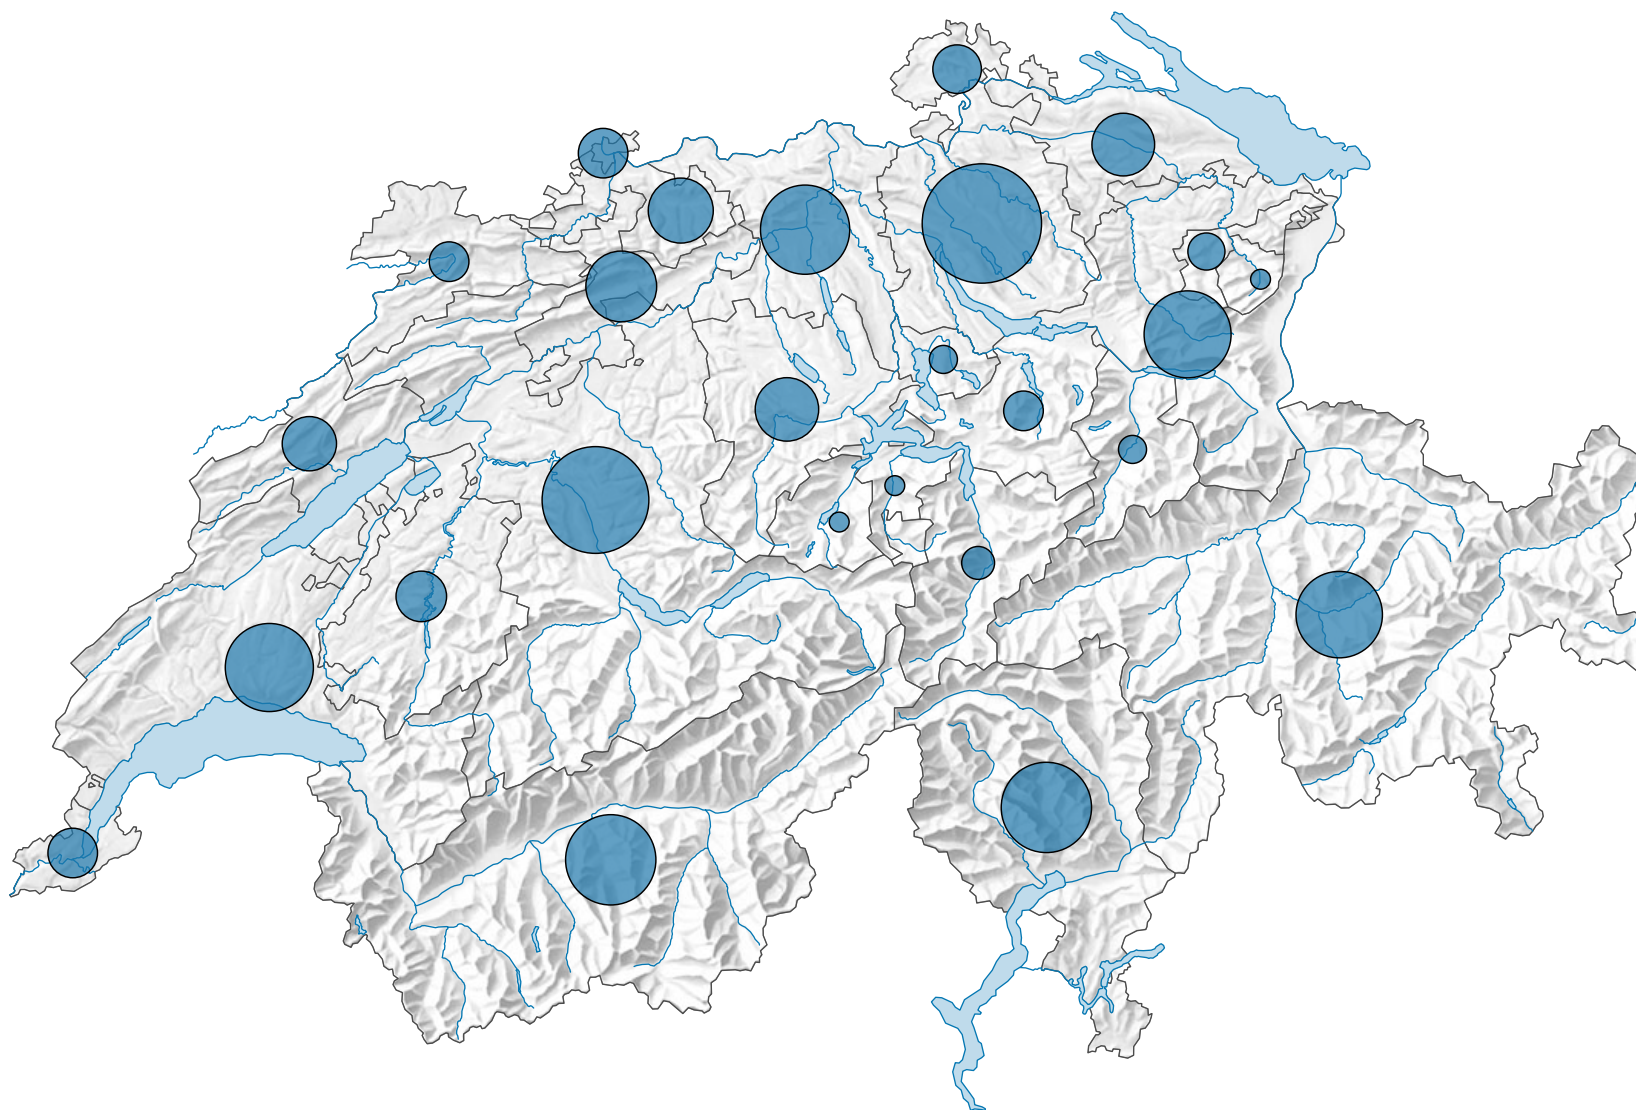

Anzahl Museen*

Schweiz: 1 130

* Museen, die im betroffenen Jahr geschlossen waren, wurden nicht berücksichtigt.

Revidierte Version 09.11.2021

0 35 70 km

Raumgliederung:
Kantone