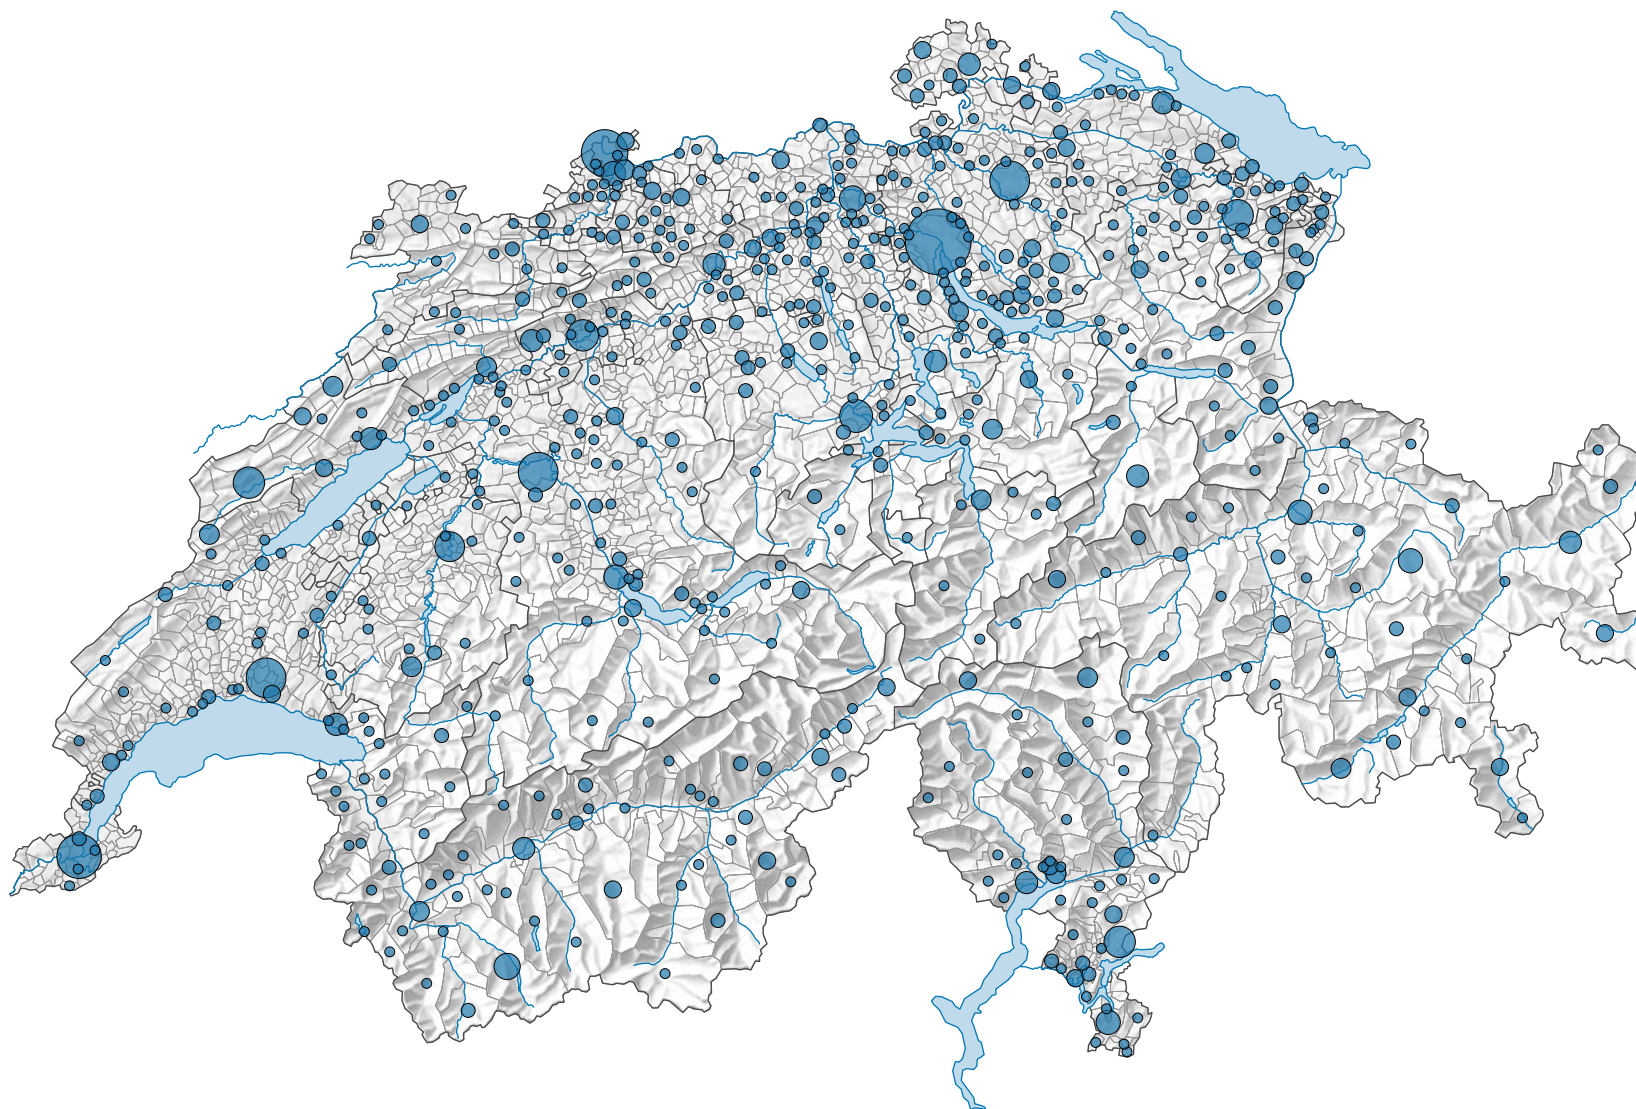

Nombre de musées*

Suisse: 1 130

*Les musées fermés durant l'année concernée n'ont pas été pris en compte.

Version révisée 09.11.2021

0 35 70 km

Niveau géographique:
Communes