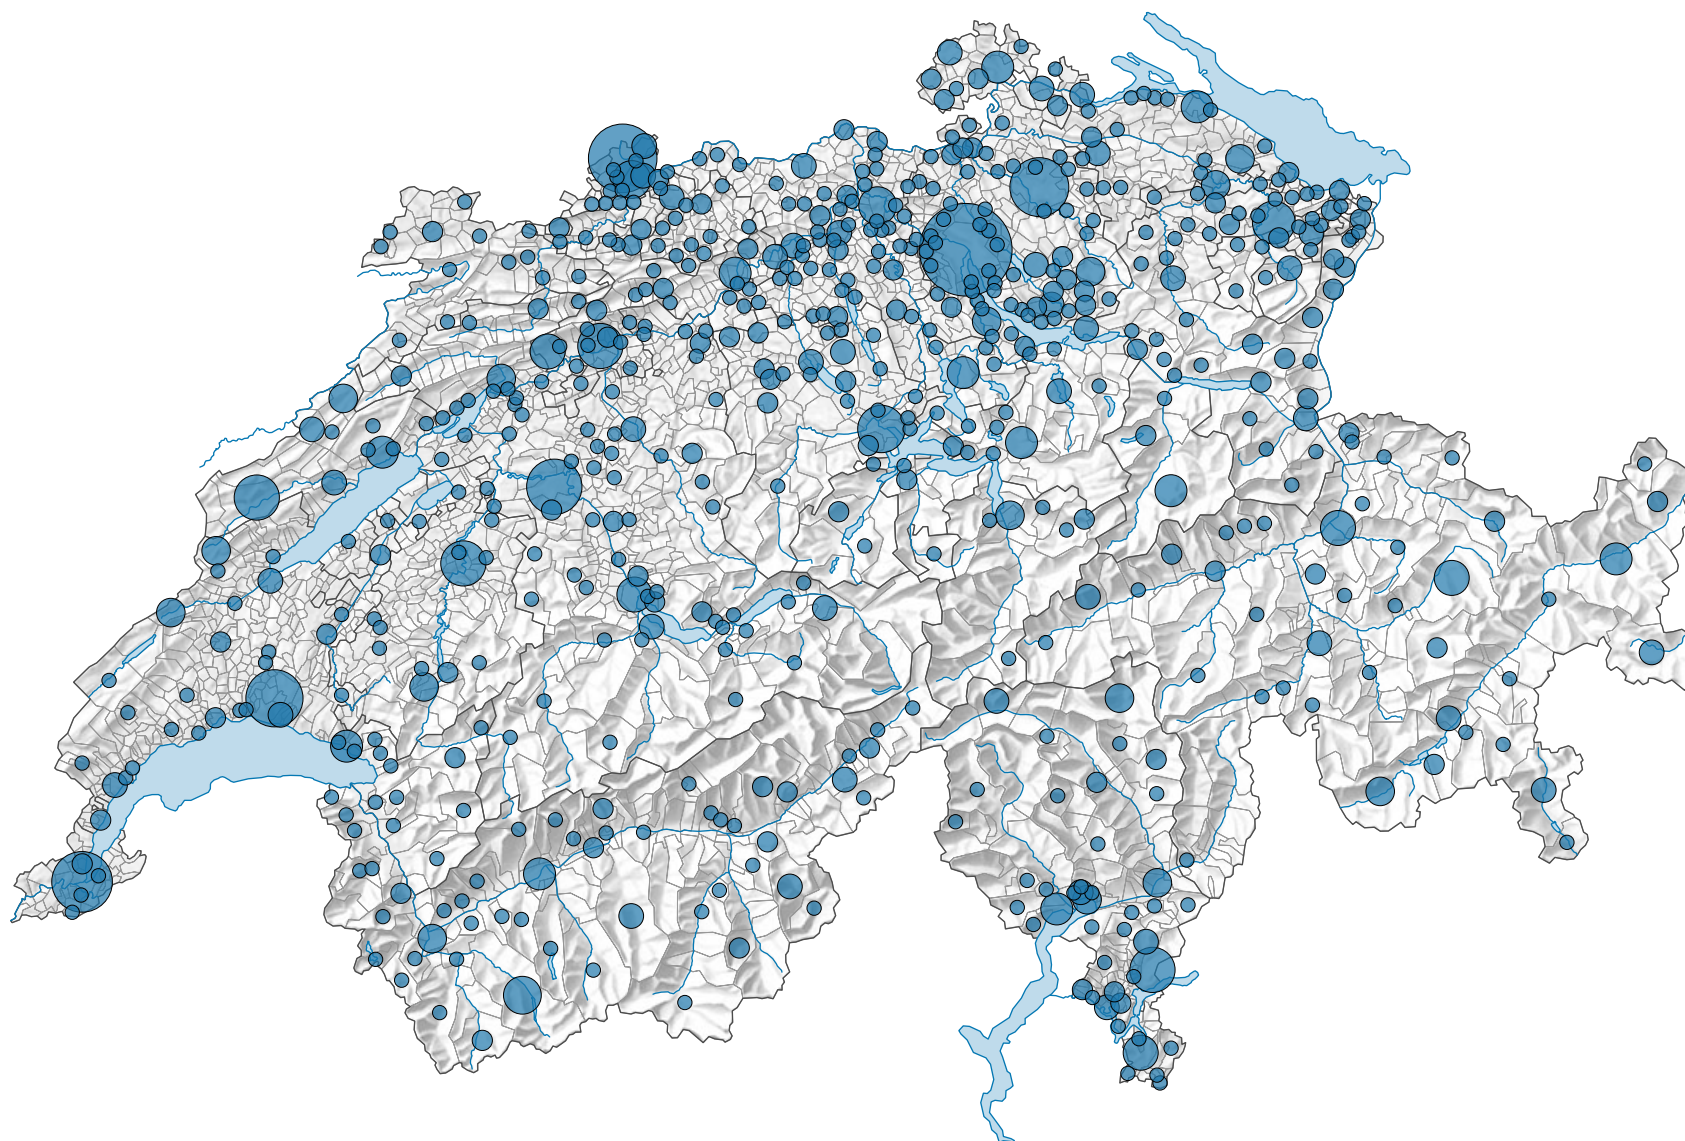

## Nombre de musées\*

Suisse: 1 111

\*Les musées fermés durant l'année concernée n'ont pas été pris en compte.

0 25 50 km

Niveau géographique:  
Communes