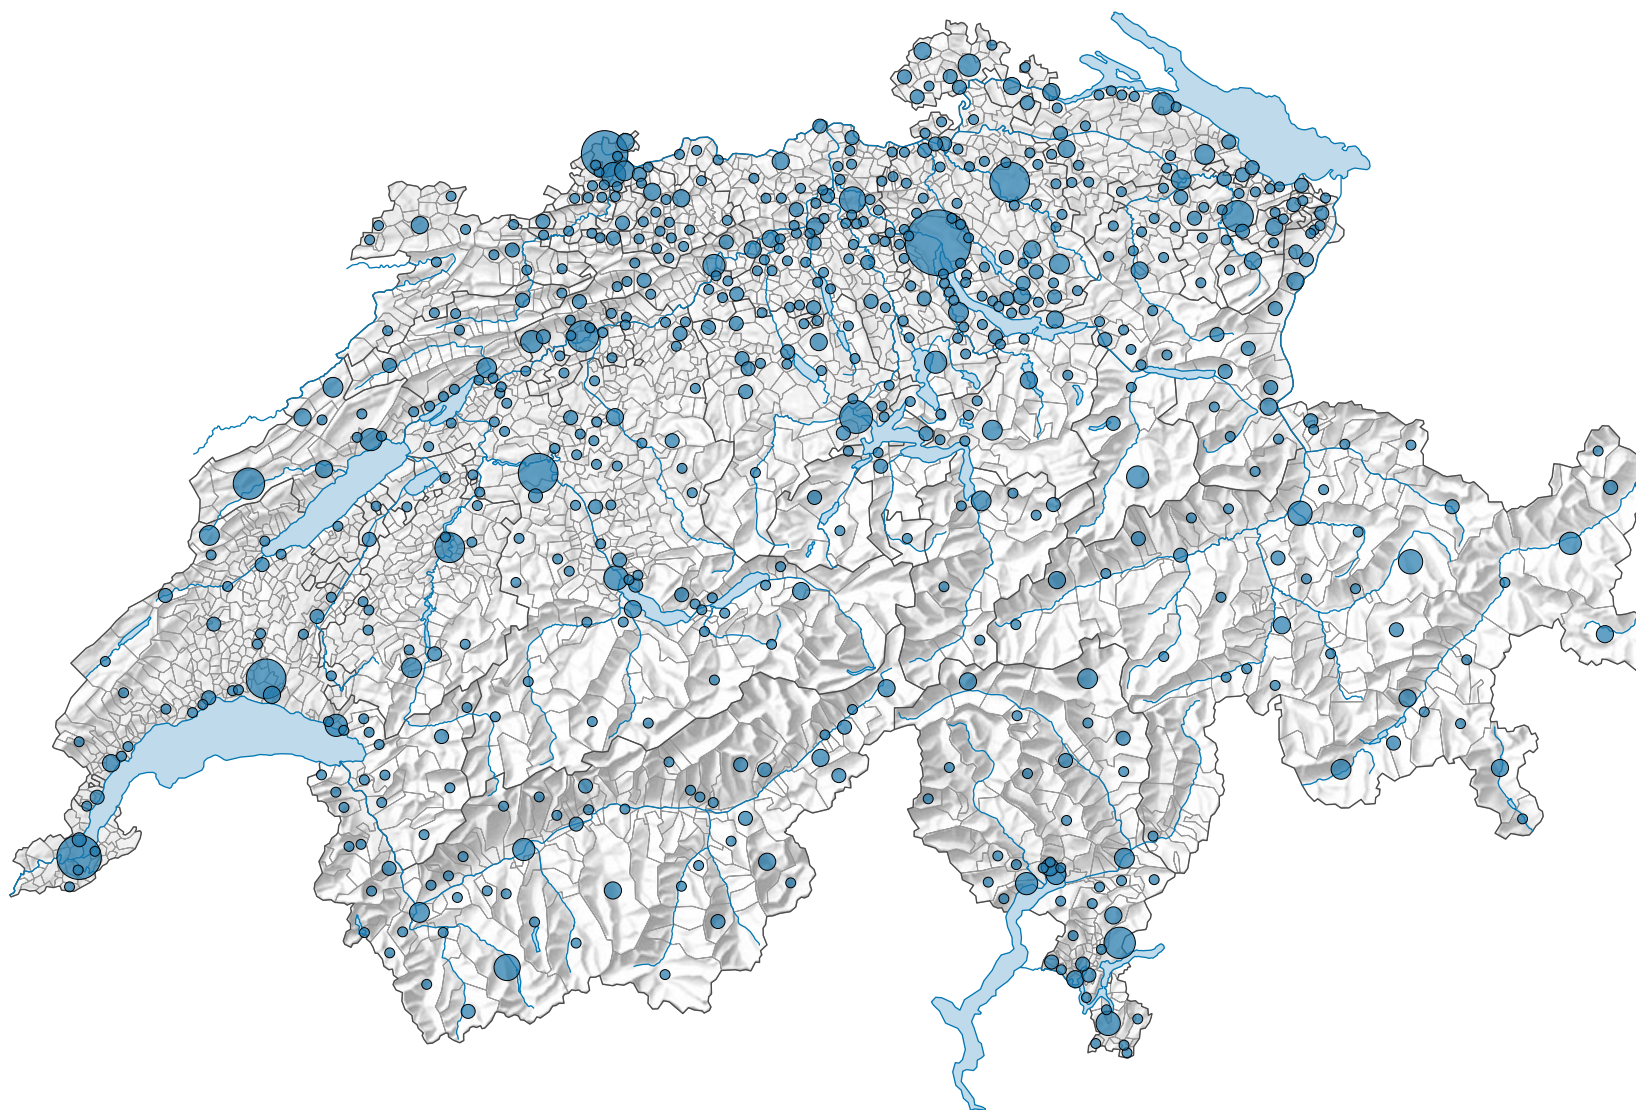

Anzahl Museen*

Schweiz: 1 130

* Museen, die im betroffenen Jahr geschlossen waren, wurden nicht berücksichtigt.

Revidierte Version 09.11.2021

0 35 70 km

Raumgliederung:
Politische Gemeinden