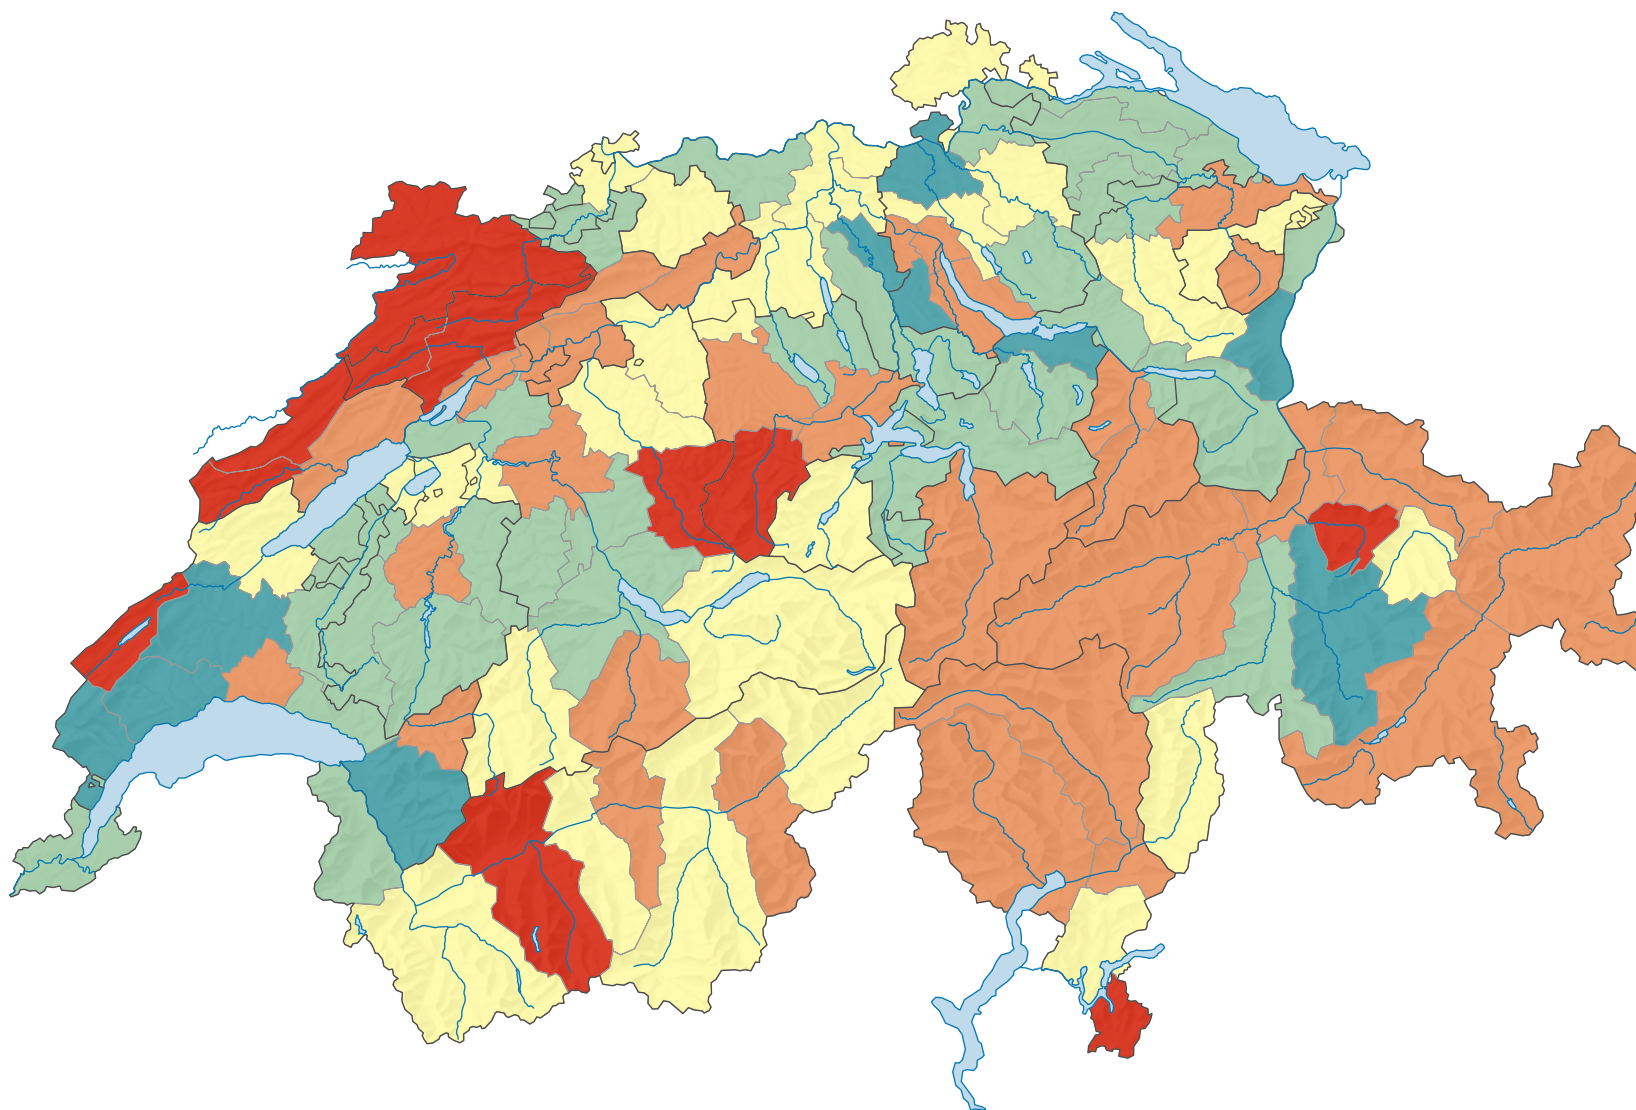

Veränderung der Siedlungsfläche pro Einwohner, 1979/85-1992/97

Zu- oder Abnahme, in % pro Einwohner

Schweiz: 3,9

0 35 70 km

Raumgliederung:
MS-Regionen