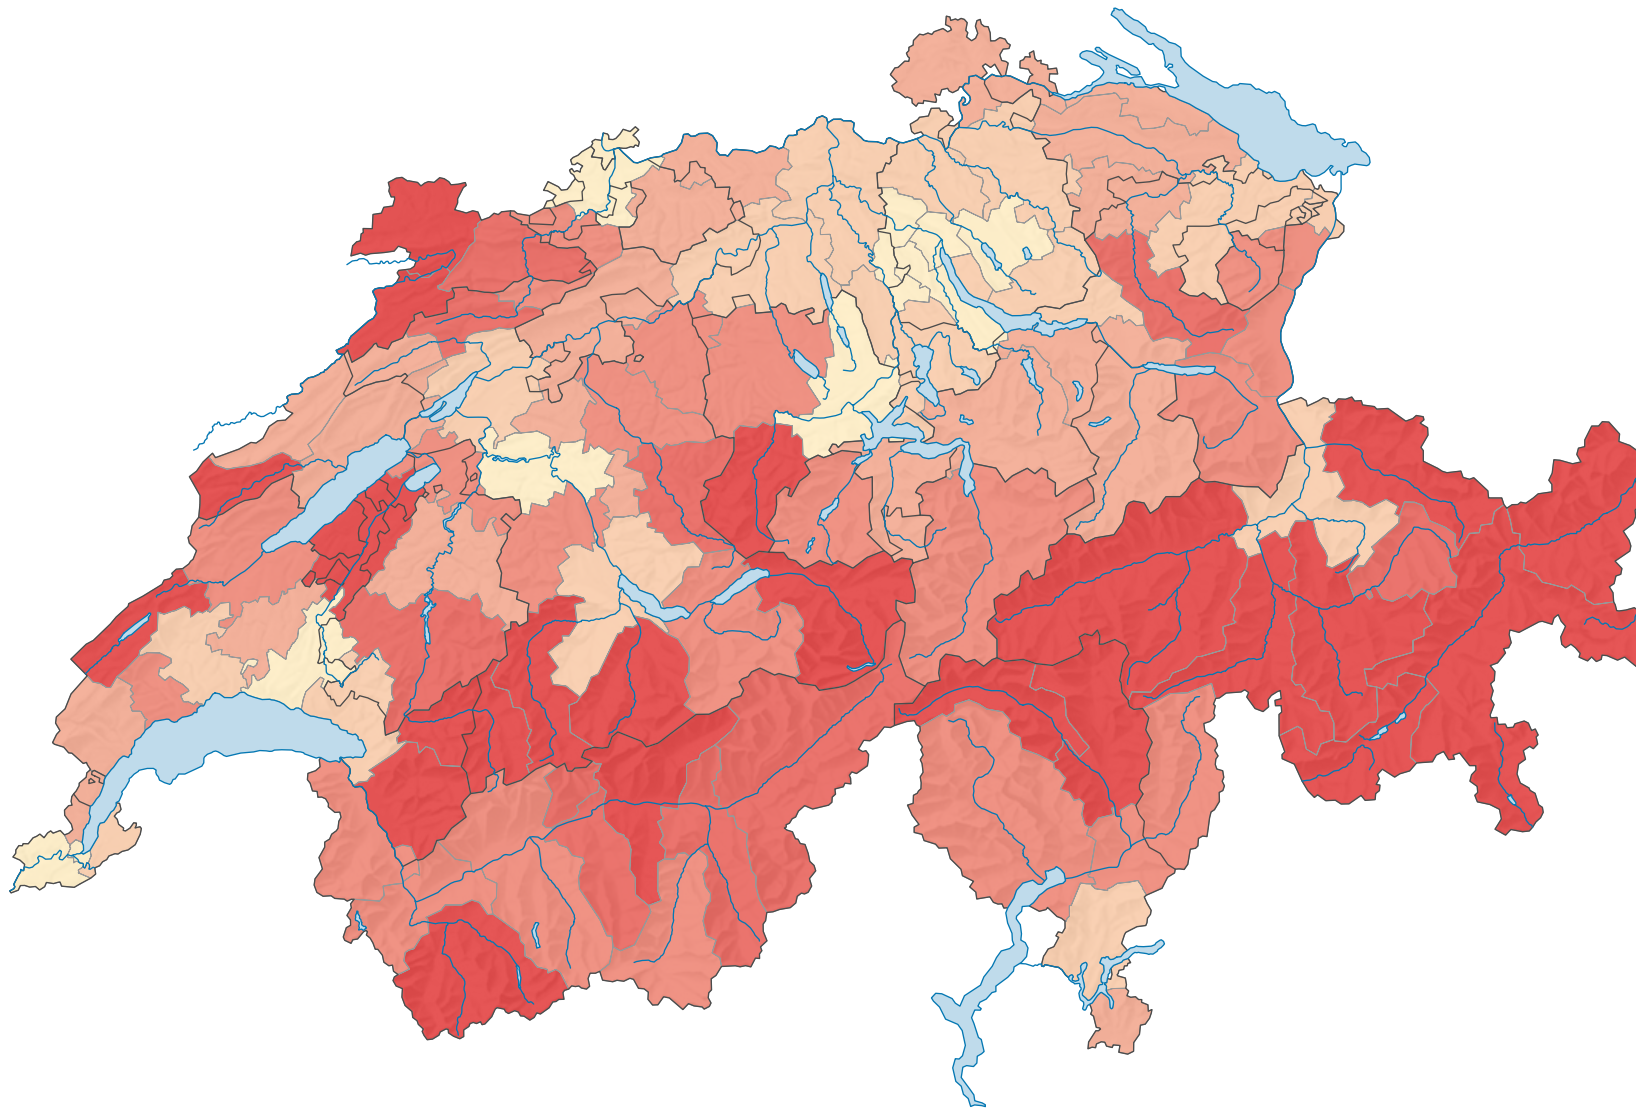

Surface d'habitat et d'infrastructure* par habitant, en 2013/18

Surface d'habitat et d'infrastructure en m² par habitant

Suisse: 396,4

* selon la nomenclature standard NOAS04

0 35 70 km

Niveau géographique:
Bassins d'emploi