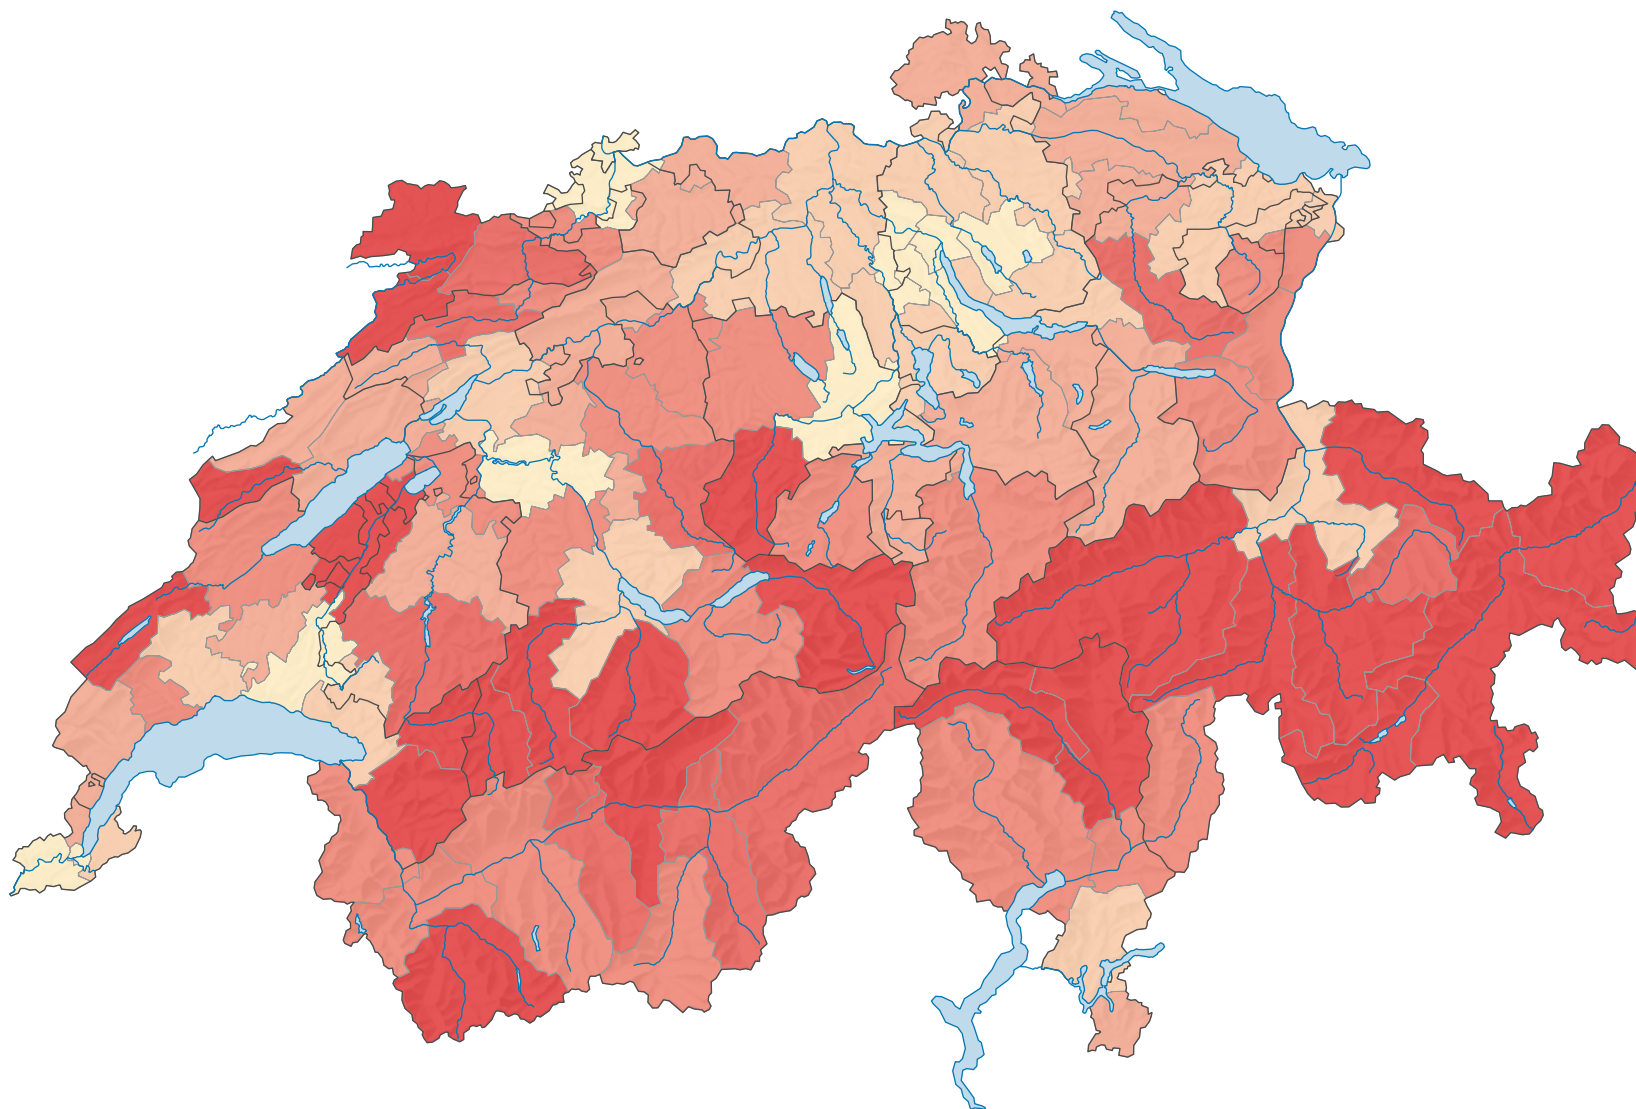

Siedlungsfläche in m² pro Einwohner

Schweiz: 396,4

* gemäss Standardnomenklatur NOAS04

0 35 70 km

Raumgliederung:
Arbeitsmarktreionen