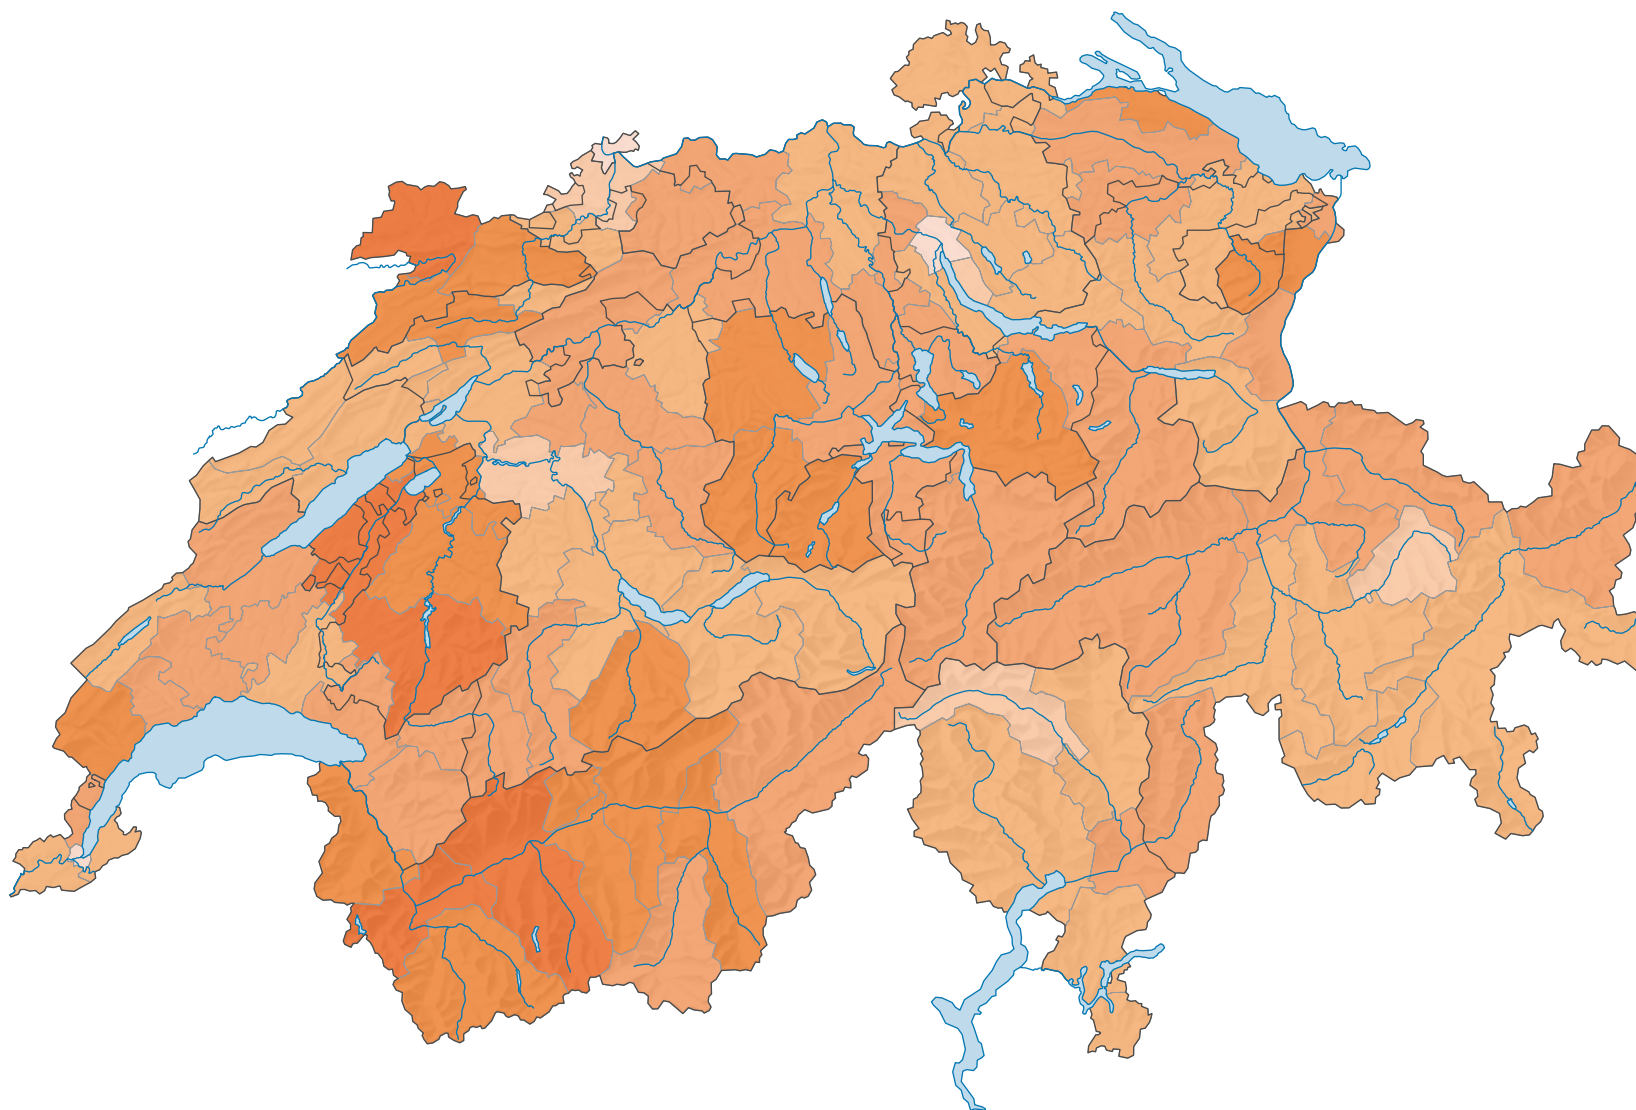

Variation des surfaces d'habitat et d'infrastructure*, de 1979/85 à 2013/18

Extension ou diminution en %

Suisse: 31,1

* selon la nomenclature standard NOAS04

0 35 70 km

Niveau géographique:
Bassins d'emploi