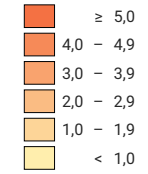

Taux d'aide sociale, en %

Suisse: 3,1

Nombre de bénéficiaires

Suisse: 265 125

Niveau géographique:
Districts