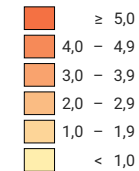

Taux d'aide sociale, en %

Suisse: 3,2

Nombre de bénéficiaires

Suisse: 271 419

Niveau géographique:
Districts