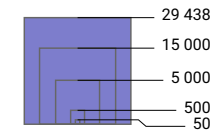

Taux d'aide sociale, en %

Suisse: 3,2

Nombre de bénéficiaires

Suisse: 274 194

données partiellement révisées (17.07.2020)

Niveau géographique:  
Districts