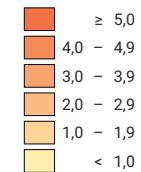

Taux d'aide sociale, en %

Suisse: 3,2

Nombre de bénéficiaires

Suisse: 274 194

données partiellement révisées (17.07.2020)

Niveau géographique:  
Districts