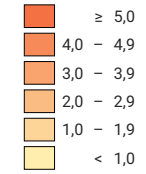

**Sozialhilfequote, in %**

Schweiz: 3,3

**Unterstützte Personen**

Schweiz: 278 345

Symbole mit einem Wert unter 50 wurden zur besseren Lesbarkeit visuell vergrössert dargestellt.

**Raumgliederung:**  
Bezirke