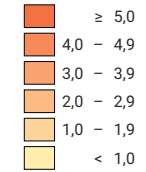

**Sozialhilfequote, in %**

Schweiz: 3,3

**Unterstützte Personen**

Schweiz: 278 345

Symbole mit einem Wert unter 50 wurden zur besseren Lesbarkeit visuell vergrössert dargestellt.

**Raumgliederung:**  
Bezirke