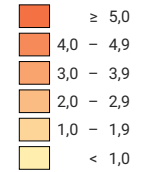

Sozialhilfequote, in %

Schweiz: 3,3

Unterstützte Personen

Schweiz: 273 273

Symbole mit einem Wert unter 50 wurden zur besseren Lesbarkeit visuell vergrößert dargestellt.

Korrigierte Version 18.12.2018

Raumgliederung:
Bezirke